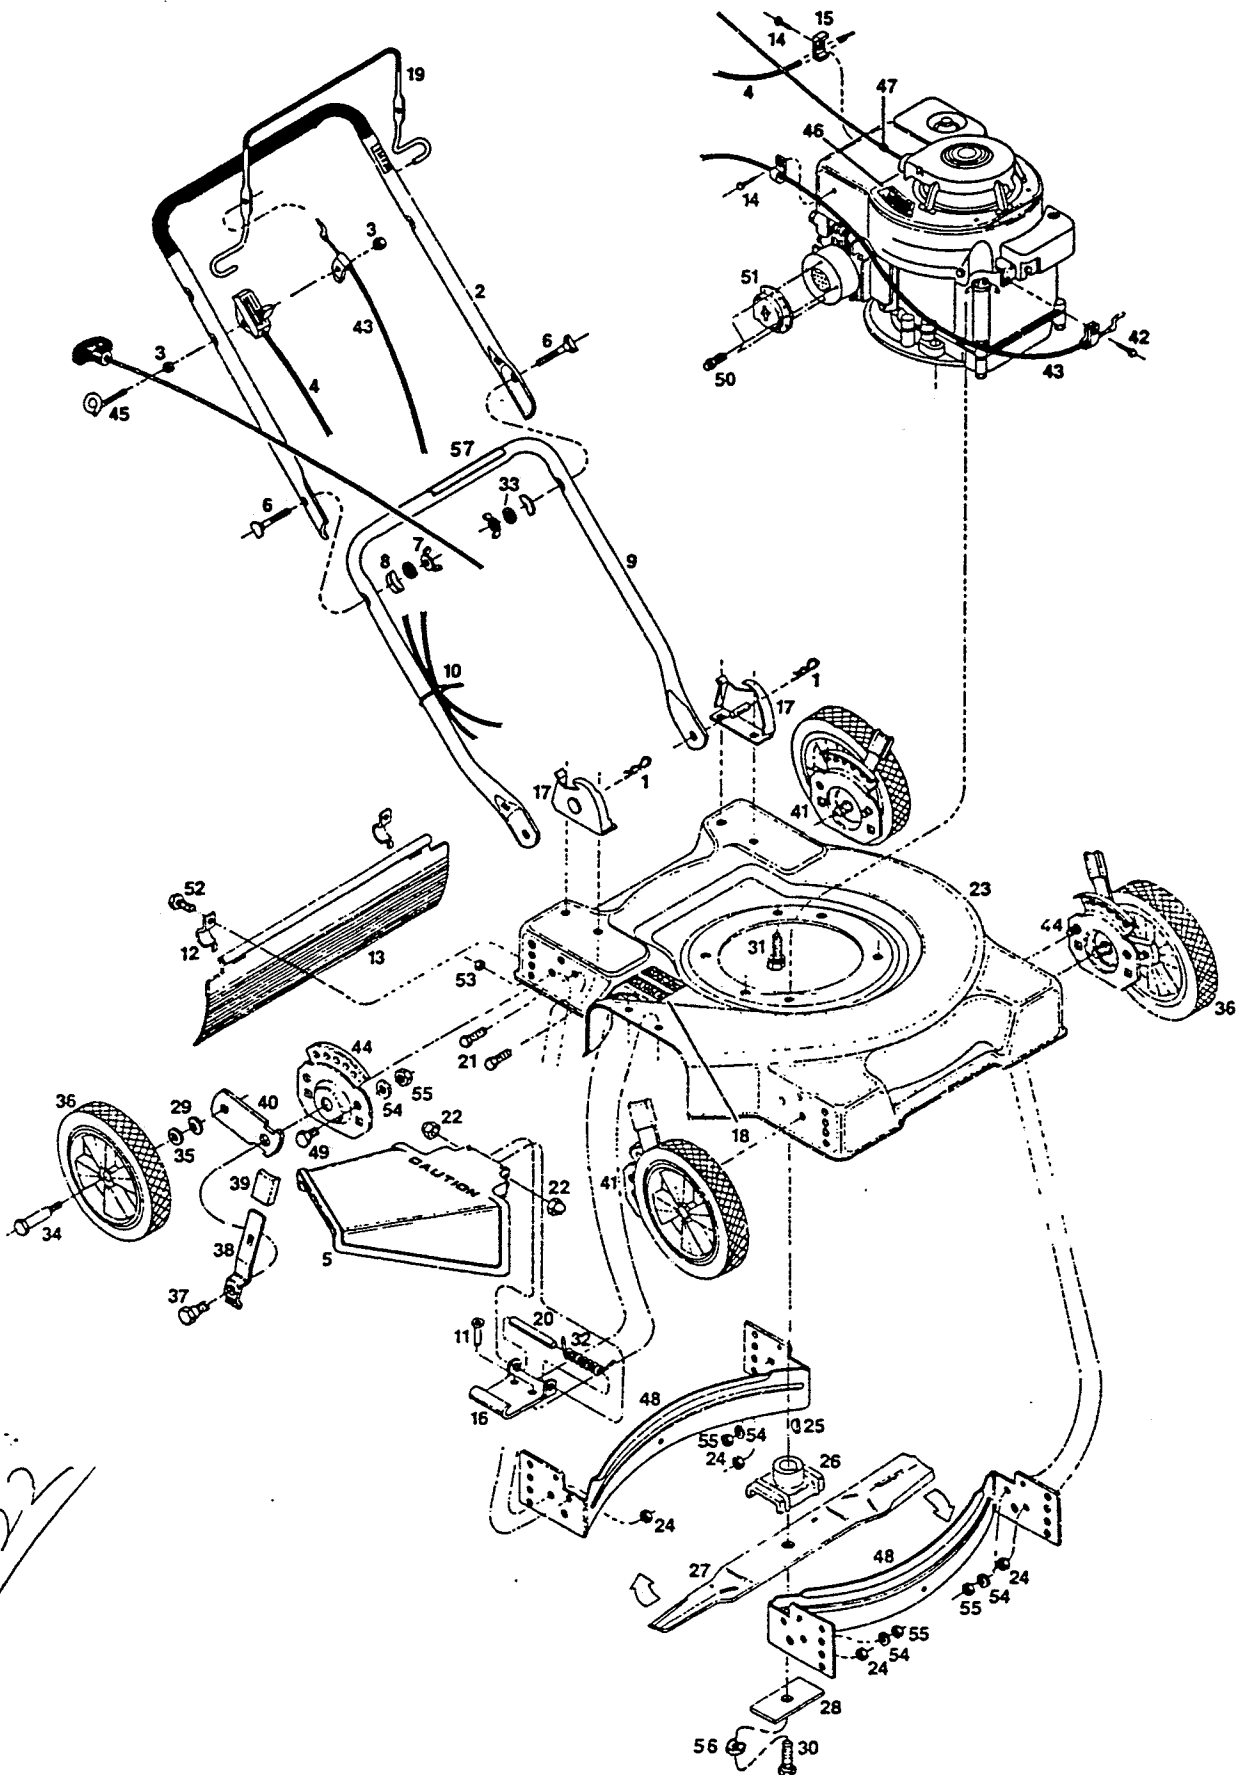

22" Side Discharge Rotary Mower

Model: 0285D

Use: Grass Catcher 30-0215

238022

**22" Side Discharge Rotary Mower
Model: 0285D
Use: Grass Catcher 30-0215**

Ref. No.	JCPenney Part No.	Supplier Part No.	Description	Ref. No.	JCPenney Part No.	Supplier Part No.	Description
1	1286-1670	715011	Hitch Pin	30	1302-2801	150862	Bolt-Blade
2	1277-7454	071084	Handle-Upper	31	1297-5793	457168	Bolt-Engine
3	1300-2548	715037	Nut-Hex 1/4-20 Keps	32	1138-1142	132423	Spring
4	1302-0839	780536	Control-Throttle	33	1297-6106	461665	Washer-Lock
5	1138-1118	463935	Deflector	34	1302-2819	156141	Bolt-Shoulder
6	1244-0004	151936	Bolt-Handle	35	1283-1509	715417	Washer-3/8 Flat
7	1286-1555	150235	Nut-Wing	36	1287-2438	498618	Wheel Assembly
8	1286-1597	150201	Washer-Curved	37	1297-6973	153650	Bolt-Shoulder
9	1244-0079	071563	Yoke	38	1297-6999	776500	Spring-Q.W.A.
10	1244-0012	110379	Tie-Cable	39	1286-1480	435529	Cap-Q.W.A.
11	1302-0805	764290	Rivet	40	1286-1340	777862	Arm-Q.W.A.
12	1244-0020	106914	Clip-Trailguard	41	1155-1827	428664	Plate-Q.W.A. RH Front, LH Rear
13	1244-0111	111609	Trailguard	42	1297-6197	151613	Bolt-No. 10-32 x 1/2 Hex
14	1302-2678	150623	Screw-Casing	43	1277-4568	051037	Cable-Engine Control
15	1300-6747	150318	Clamp-Casing	44	1155-1835	428714	Plate-Q.W.A. LH Front, RH Rear
16	1138-1092	772251	Bracket	45	1244-0095	152629	Bolt-Eye
17	1244-0129	107094	Bracket-Yoke, L.H.	46	1302-2827	001461	Decal-Blade Warning
	1193-9964	107086	Bracket-Yoke, R.H.	47	1168-2374	152074	Stop-Rope
18	1155-1181	144063	Decal-"Danger"	48	1244-0186	106963	Baffle
19	1302-2793	109470	Handle-Bail	49	1302-1597	715052	Bolt-1/4-20 x 1/2 Hex
20	1297-6288	151761	Pin	50	1138-2546	120048	Screw
21	1129-0277	458943	Bolt-1/4-20 x 1/2	51	1138-1134	120030	Deflector-Muffler
22	1138-1100	151753	Nut-Acorn	52	1125-3242	458687	Bolt-10-24 x 1/2 Hex
23	1244-0178	028985	Housing-22"	53	1159-7283	452318	Nut-10-24 Hex Locking
24	1277-8320	715086	Nut-3/8-16 Locking	54	1302-1589	460923	Washer - 1/4 Dia.
25	1286-1506	150276	Key	55	1066-3565	715508	Nut Hex 1/4-20 Locking
26	1207-6089	126466	Adapter-Blade	56	1302-2835	156919	Lockwasher - 3/8 HD Split
27	1300-6788	030353	Blade-22"	57	1302-2918	760413	Decal - Starting Instructions
28	1286-1654	106005	Spacer-Adapter				
29	1277-7462	715607	Washer-3/8 curved			198218	Owner's Handbook