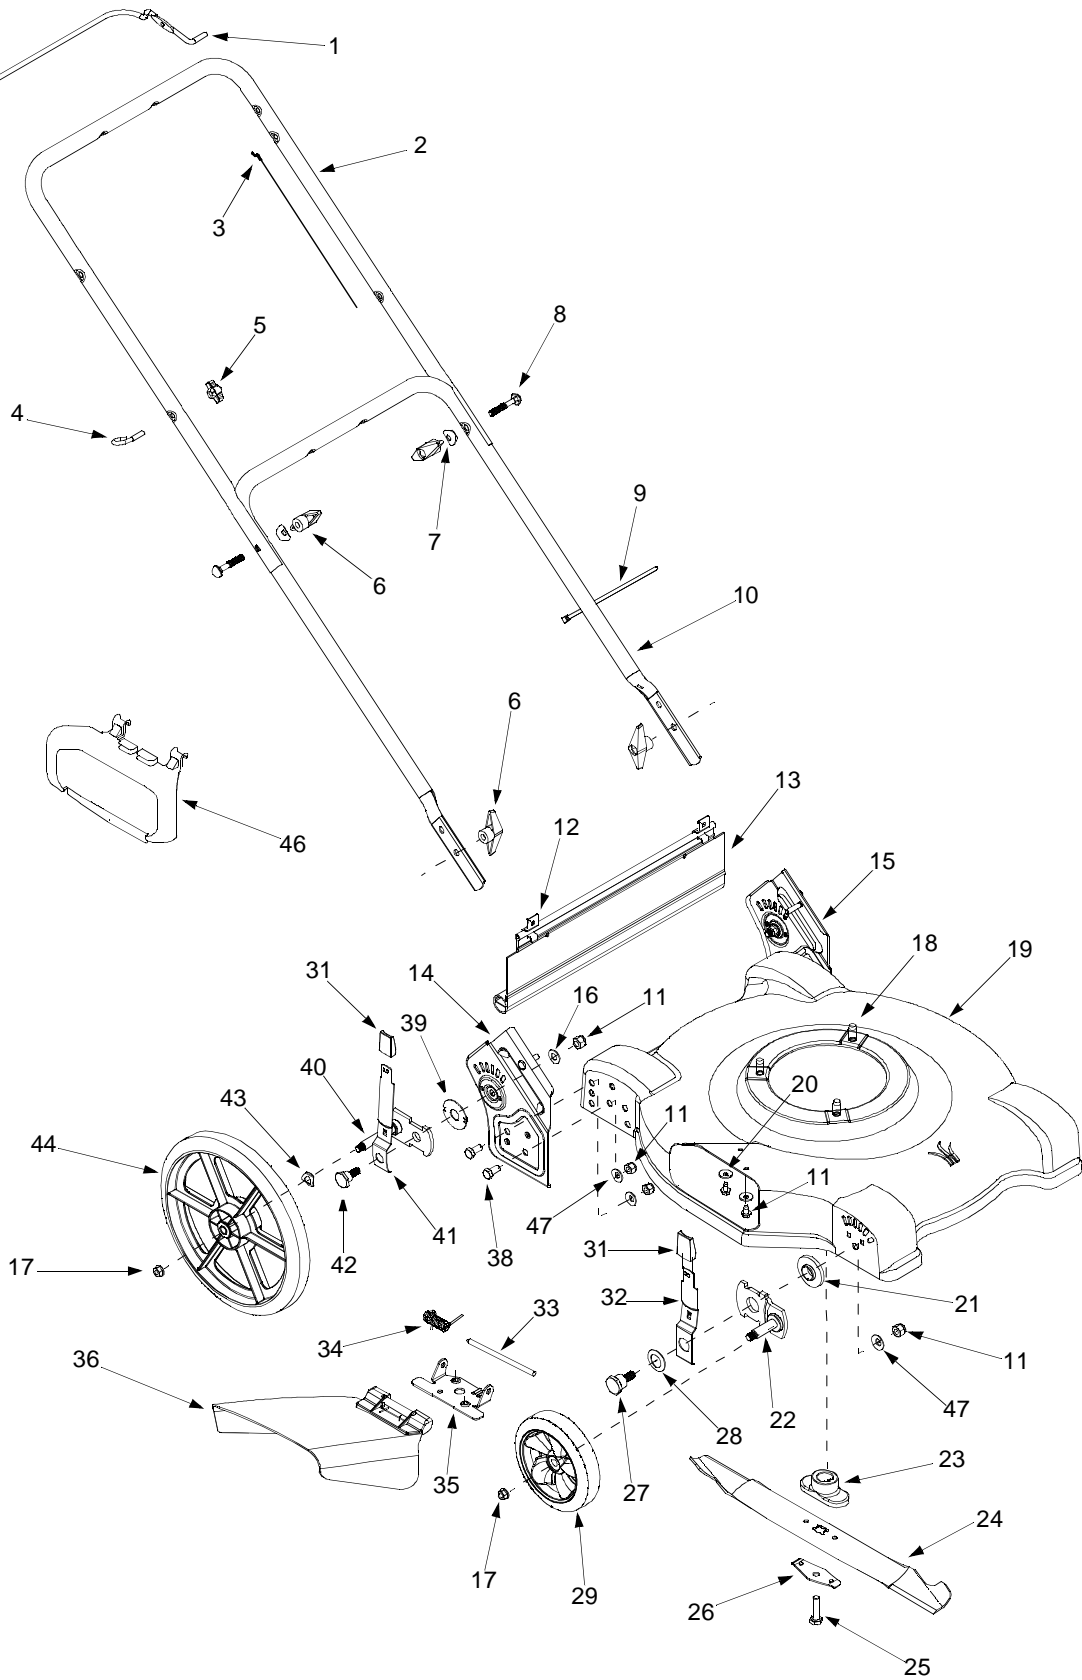

Model 11A-506

Model 506

Ref. No.	Part No.	Part Description	Ref. No.	Part No.	Part Description
1.	747-1161A	Blade Control Handle	23.	748-0376C	Blade Adapter
2.	749-1092A	Upper Handle	24.	742-0742A	Mulching Blade 22"
3.	746-1130	Blade Control Cable - B&S 40" LG	25.	710-1044	Hex Cap Screw 3/8-24 x 1.5
4.	710-1205	Eye Bolt	26.	736-0524A	Blade Bell Support
5.	720-0279	Wing Nut	27.	738-1172	Shoulder Screw 3/8 - 16 x .302
6.	720-0284	Wing Nut	28.	736-0741	Bell Washer .760 ID x 1.25 OD
7.	736-0451	Shoulder Washer .320 ID x .93 OD	29.	734-1988	Front Wheel Assembly 7 x 1.8
8.	710-1174	Carriage Bolt 5/16-18 x 2.0	31.	720-0426	Height Adjuster Knob
9.	725-0157	Cable Tie	32.	732-1026	Front Spring Lever
10.	749-04037	Lower Handle	33.	747-0710	Hinge Pin
11.	712-0130	Hex Lock Nut 3/8-16	34.	732-1014	Torsion Spring
12.	782-9065	Hinge Clip	35.	731-1035B	Chute Hinge
13.	731-2537	Trail Shield	36.	731-1034B	Side Discharge Chute Assembly
14.	682-3062A	Handle Bracket Assembly - RH	38.	710-0216	Hex Cap Screw 3/8-16 x .75
15.	682-3063A	Handle Bracket Assembly - LH	39.	741-0717	Thrust Bearing .688 ID x 1.938 OD
16.	736-3050	Flat Washer .406 ID x .812 OD	40.	682-0093	Rear Pivot Arm Assembly
17.	712-0130	Hex Lock Nut 3/8 -16	41.	732-0984B	Rear Spring Lever
18.	710-0654A	Hex Washer Screw 3/8-16 x 1.0	42.	738-1127	Shoulder Screw 3/8 - 16 x .442
19.	687-02045	Deck Assembly 22"	43.	736-0182	Spring Washer
	687-02048	Deck Assembly 22" (No Sprigs)	44.	734-1864	Rear Wheel Assembly 14 x 1.8
20.	736-0270	Bell Washer .265 x .75	46.	731-04197	Snap Mulching Plug
21.	741-0751	Height Adjuster Bearing	47.	736-0105	Washer Spacer .401 ID x .870 OD
22.	682-0113	Pivot Arm Assembly			