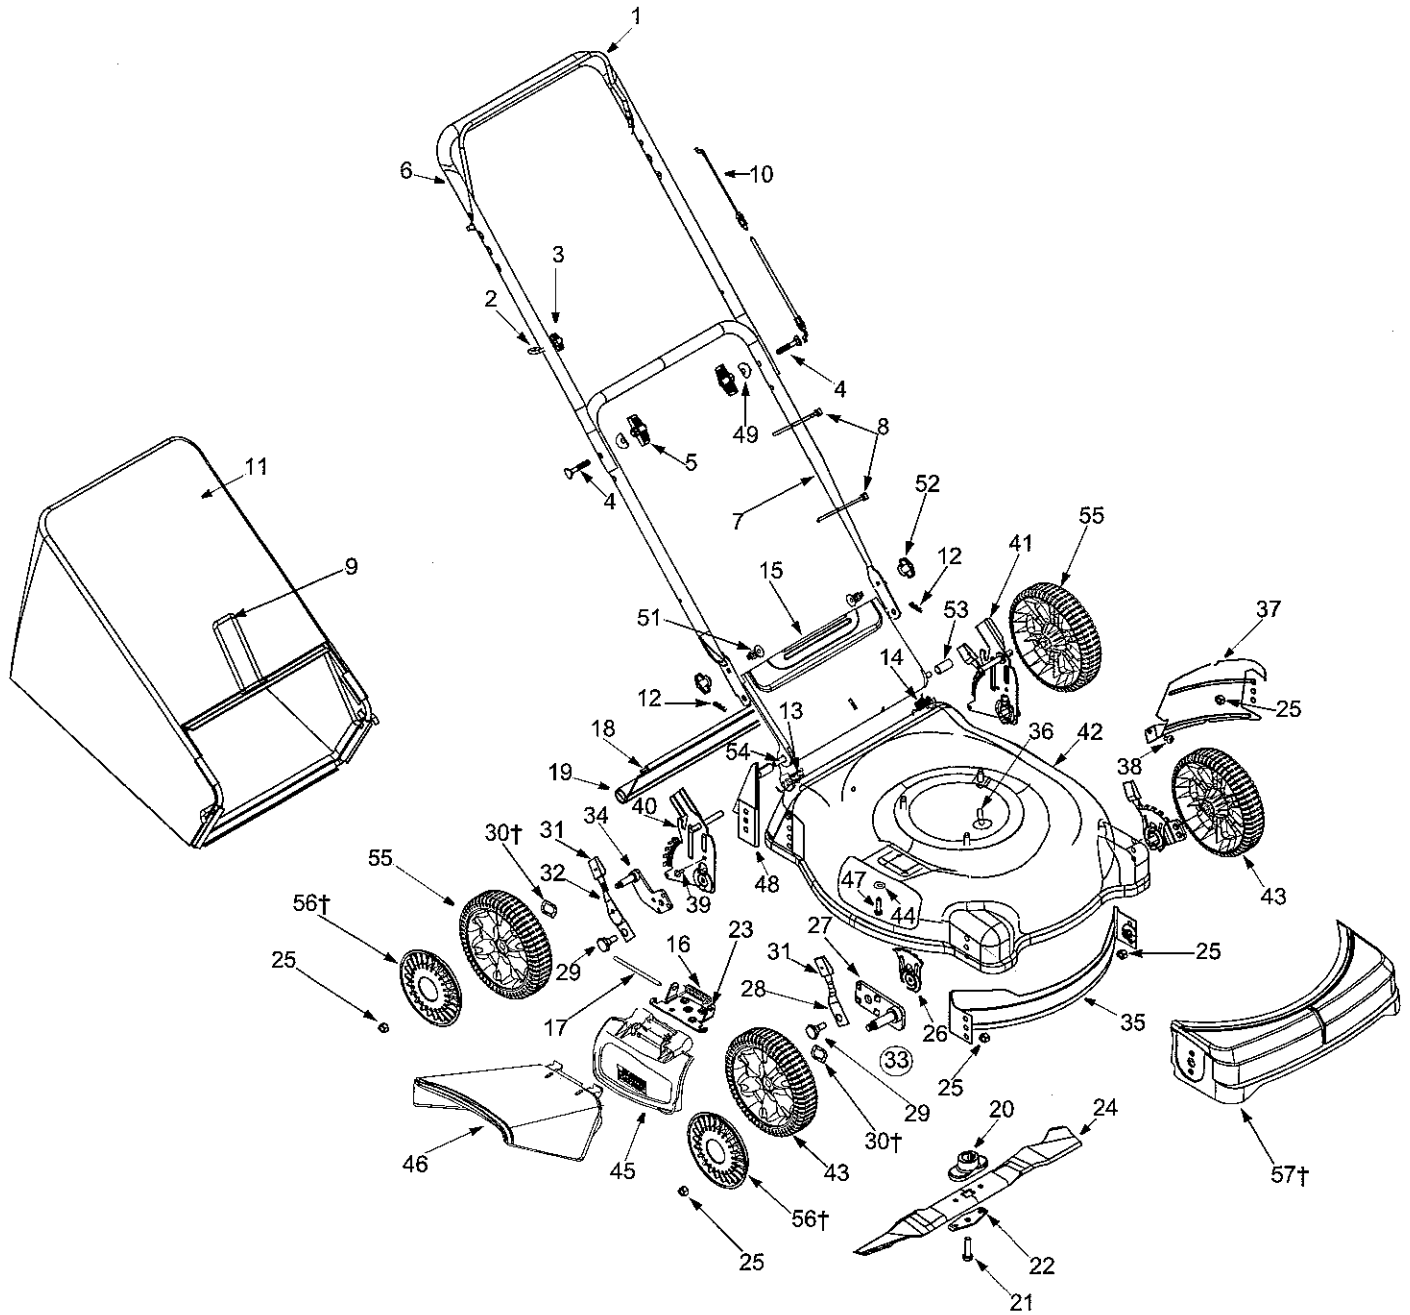

SECTION 11: PARTS LIST FOR MODEL SERIES 430

† If Equipped

Model Series 430

Ref. No.	Part No.	Description	Ref. No.	Part No.	Description
1.	747-1161A	Control Handle	30.	736-0504†	Wave Washer
2.	710-1205	Rope Guide	31.	720-0426	Spring Lever Knob
3.	720-0279	Handle Knob 1/4-20 Thd	32.	732-04175	Rear Spring Lever
4.	710-1174	Curved Hd Bolt 5/16-18 x 2"	33.	687-02074	Height Adj. Assy Comp - RH (8" Whl)
5.	720-0284	Hand Knob		687-02100	Height Adj. Assy Comp - RH (7" Whl)
6.	749-1092A	Upper Handle		687-02075	Height Adj. Assy. Comp - LH (8" Whl)
7.	749-0928A	Lower Handle		687-02099	Height Adj. Assy. Comp. - LH (7" Whl)
8.	726-0240	Cable Tie	34.	687-02071	Pivot Arm R.H.
9.	747-04080	Grass Catcher Frame		687-02070	Pivot Arm L.H.
10.	746-1130	Control Cable - 40"	35.	782-5002A	Front Baffle
	746-1137	Control Cable - 53"	36.	710-0654A	Hex L-Wash Scr 3/8-16 x 1"
11.	664-04027	Grass Bag	37.	782-5003	Rear Baffle - LH
12.	714-0104	Int. Cotter Pin 5/16" Dia	38.	710-1017	Torx Mach AB-Tap Scr. 1/4 x.62"
13.	732-04090	Door Spring - R.H.	39.	710-1652	HexIndWash. Scr. 1/4-20: 625
14.	732-04089	Door Spring - L.H.	40.	787-01144	Handle Bracket - RH
15.	731-04134	Rear Discharge Door	41.	787-01143	Handle Bracket - LH
16.	732-1014	Torsion Spring	42.	787-01104	Deck 21"
17.	747-0710	Hinge Pin	43.	734-04086	Front Wheel 7" x 1.8"
18.	732-0700	Wire Rod		734-2004A	Front Wheel 8" x 2.125"
19.	731-1236	Rear Flap	44.	736-0270	Bell Washer 1/4" I D
20.	748-0376C	Blade Adapter w/Star	45.	687-02055	Hinged Mulching Plug
21.	710-1044	Hex Bolt 3/8-24 x 1.5" Lg.	46.	731-04177	Side Chute Deflector
22.	736-0524A	Blade Bell Support	47.	710-0599	Hex Hd Self-Tp Scr 1/4-20 x.5"
23.	17032A	Deflector Chute Adapter	48.	782-5004A	Rear Baffle - RH
24.	742-0741	21" Mulching Blade w/Star	49.	736-0451	Shoulder Washer
25.	712-0431	Flange Nut 3/8-16 Thd.	51.	710-0703	Hex Carriage Screw 1/4-20
26.	15261A	Height Adj. Plate	52.	712-0397	Wing Nut
27.	687-02077	Pivot Arm Assembly - RH (8" Wheels)	53.	750-04162	Spacer, 375OD x.50ID
		Pivot Arm Assembly - LH (7" Wheels)	54.	747-04035	Rear Door Pivot Rod
	687-02076	Pivot Arm Assembly - LH (8" Wheels)	55.	734-04087	Rear Wheel 8" x 1.8"
		Pivot Arm Assembly - RH (7" Wheels)		734-2004A	Rear Wheel 8" x 2.125"
28.	732-0404	Front Spring Lever	56.	731-1426A†	Hub Cap - Radial Spoke Yellow
29.	738-0507B	Shld. Bolt.5" Dia. x.357"	57.	731-1506†	Front Cover

† If Equipped