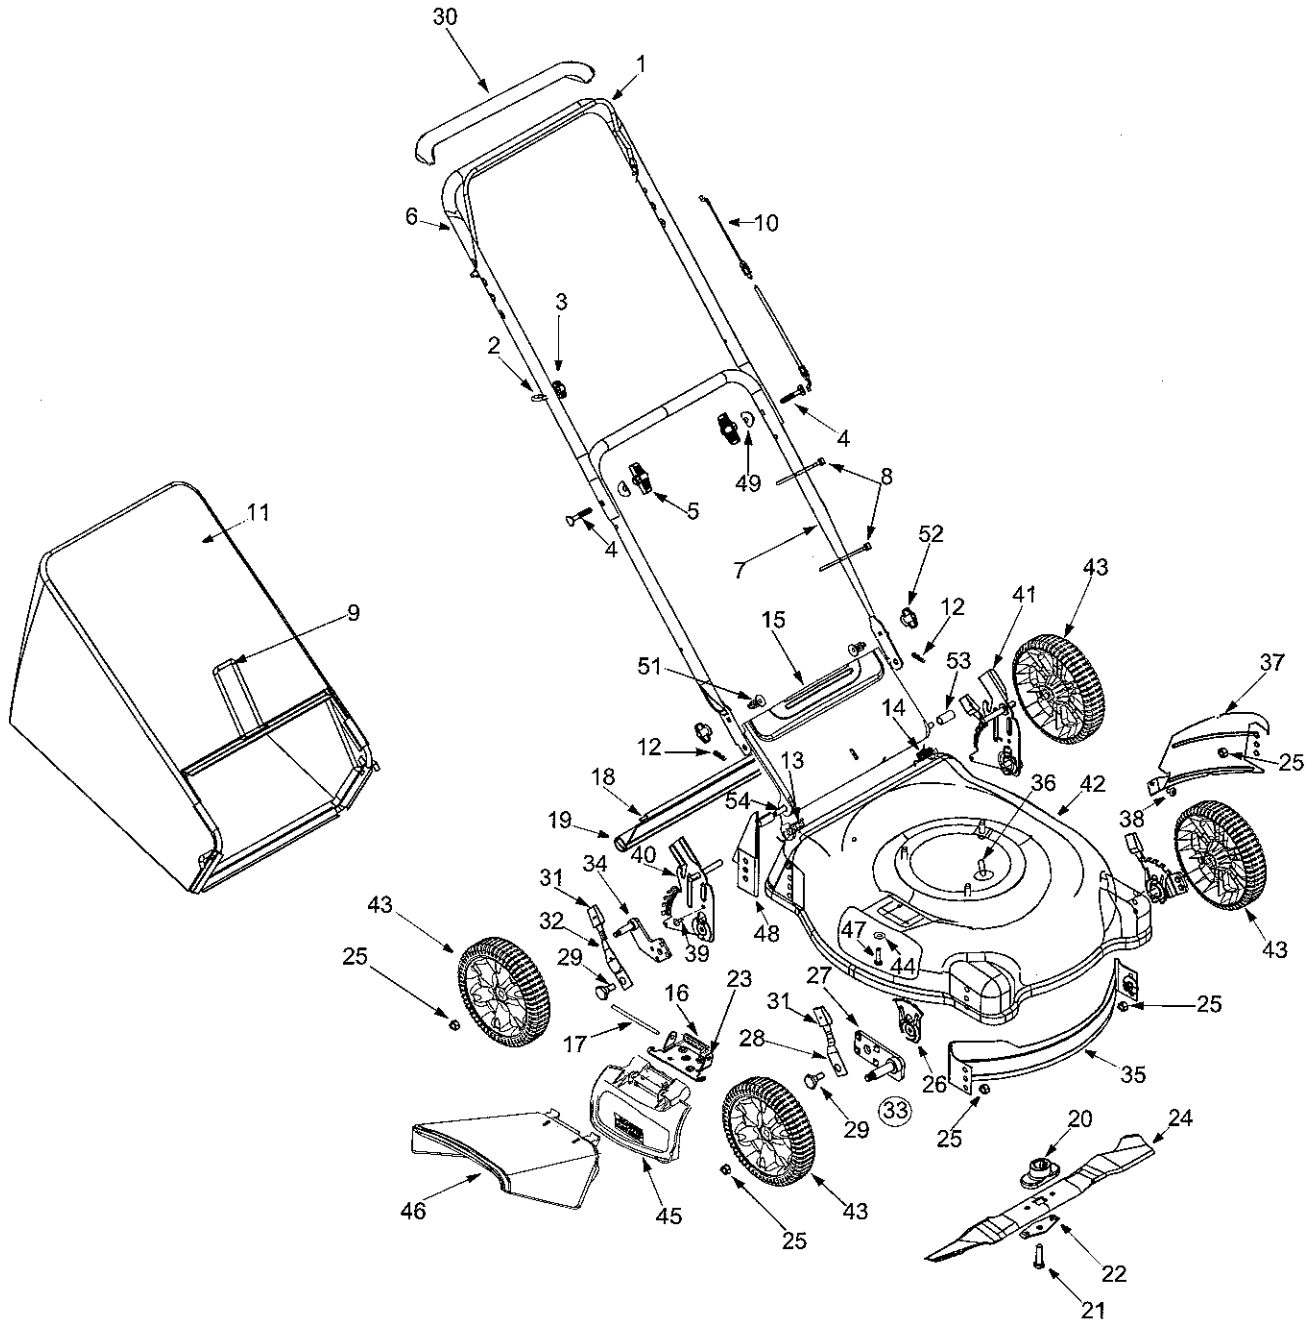

# SECTION 11: PARTS LIST FOR MODEL 436

# Model 436

Ref. No.	Part No.	Description	Ref. No.	Part No.	Description
1	747-1161A	Control Handle	28	732-0404	Front Spring Lever
2	710-1205	Rope Guide	29	738-0507B	Shld Bolt 5" Dia x .357"
3	720-0279	Handle Knob 1/4-20 Thd.	30	731-04204	Deluxe Bail Cover
4	710-1174	Curved Hd. Bolt 5/16-18 x 2"	31	720-0426	Spring Lever Knob
5	720-0284	Hand Knob	32	732-04175	Rear Spring Lever
6	749-1092A	Upper Handle	33	687-02074	Height Adj Assy. Comp - RH
7	749-0928A	Lower Handle		687-02075	Height Adj Assy. Comp - LH
8	726-0240	Cable Tie	34	687-02071	Pivot Arm R H
9	747-04080	Grass Catcher Frame		687-02070	Pivot Arm L H.
10	746-1130	Control Cable	35	782-5002A	Front Baffle
11	664-04011	Grass Bag	36	710-0654A	Hex L-Wash Scr 3/8-16 x 1"
12	714-0104	Int Cotter Pin 5/16" Dia	37	782-5003	Rear Baffle - LH
13	732-04090	Door Spring - R H	38	710-1017	Torx Mach AB-Tap Scr 1/4 x 62"
14	732-04089	Door Spring - L H	39	710-1652	HexIndWash. Scr 1/4-20: 625
15	731-04134	Rear Discharge Door	40	787-01144	Handle Bracket - RH
16	732-1014	Torsion Spring	41	787-01143	Handle Bracket - LH
17	747-0710	Hinge Pin	42	787-01104	Deck 21"
18	732-0700	Wire Rod	43	734-04033	Wheel Complete
19	731-1236	Rear Flap	44	736-0270	Bell Washer 1/4" I D.
20	748-0376C	Blade Adapter w/Star	45	687-02055	Hinged Mulching Plug
21	710-1044	Hex Bolt 3/8-24 x 1.5" Lg	46	731-04177	Side Chute Deflector
22	736-0524A	Blade Bell Support	47	710-0599	Hex Hd Self-Tp Scr 1/4-20 x 5"
23	17032A	Deflector Chute Adapter	48	782-5004A	Rear Baffle - RH
24	742-0741	21" Mulching Blade w/Star	49	736-0451	Shoulder Washer
25	712-0431	Flange Nut 3/8-16 Thd.	51	710-0703	Hex Carriage Screw 1/4-20
26	15261A	Height Adj. Plate	52	712-0397	Wing Nut
27	687-02077	Pivot Arm Assembly - RH	53	750-04162	Spacer, 375OD x 50ID
	687-02076	Pivot Arm Assembly - LH	54	747-04035	Rear Door Pivot Rod