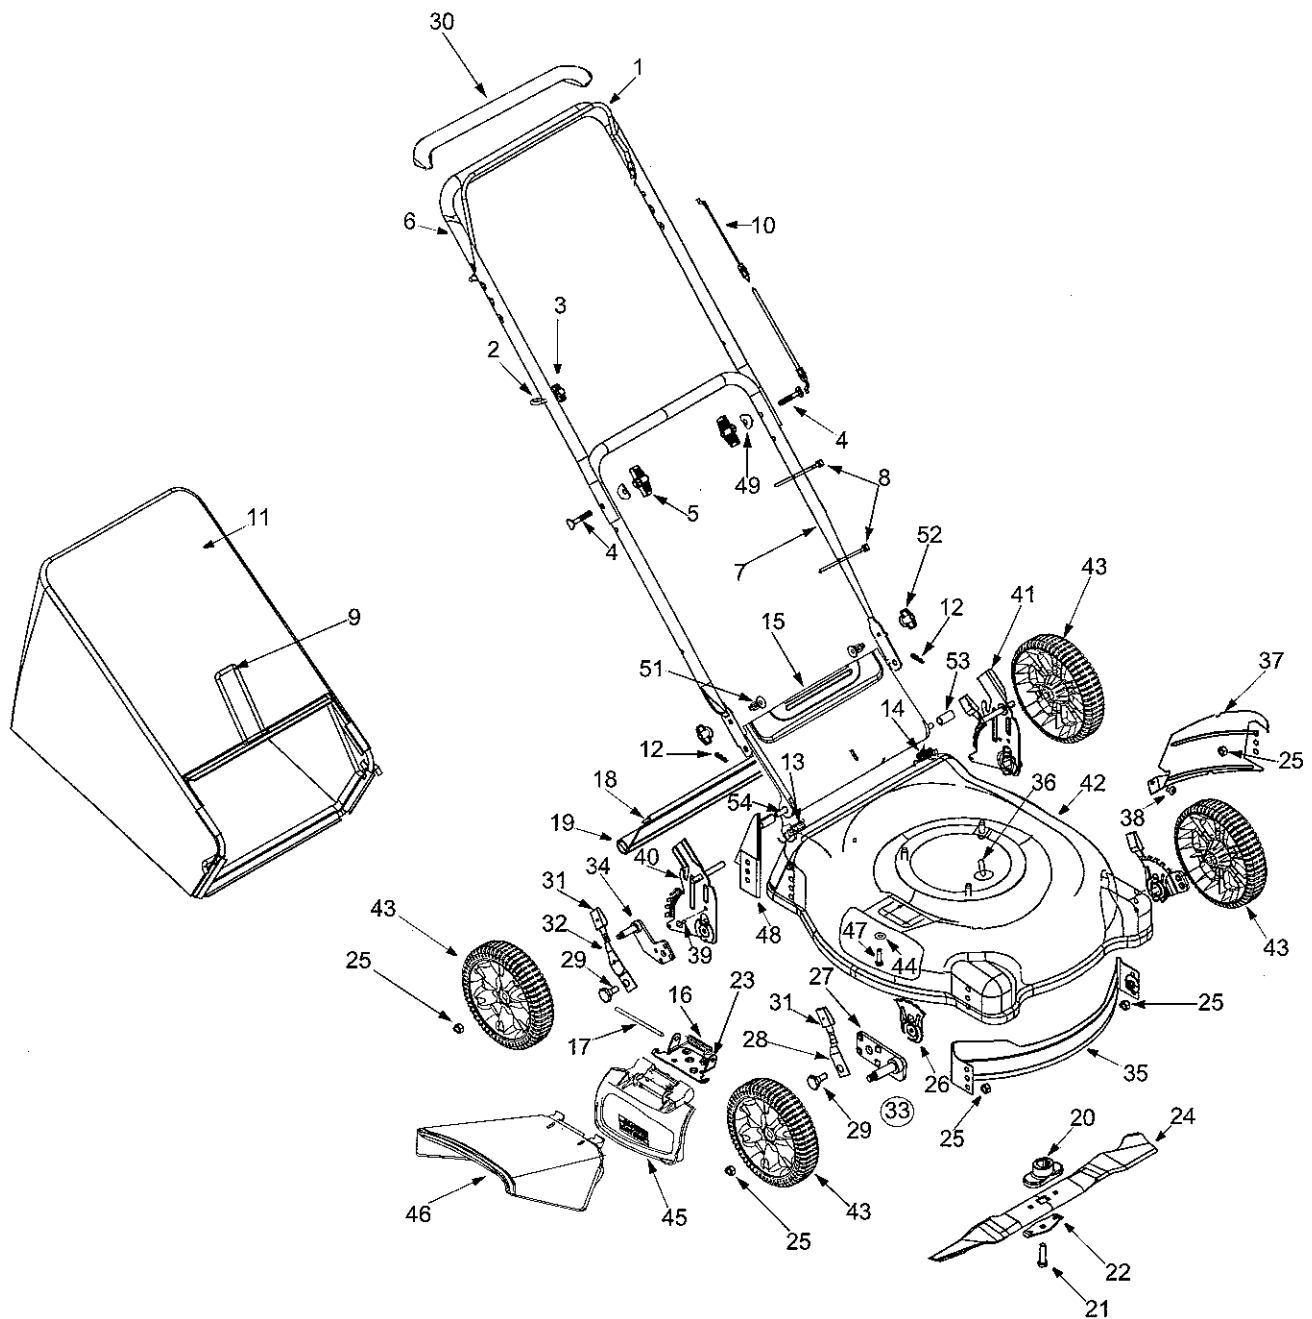

SECTION 11: PARTS LIST FOR MODEL 436

Model 436

Ref. No.	Part No.	Description	Ref. No.	Part No.	Description
1.	747-1161A	Control Handle	28	732-0404	Front Spring Lever
2	710-1205	Rope Guide	29	738-0507B	Shld Bolt 5" Dia. x 357"
3	720-0279	Handle Knob 1/4-20 Thd	30	731-04204	Deluxe Bail Cover
4	710-1174	Curved Hd Bolt 5/16-18 x 2"	31	720-0426	Spring Lever Knob
5	720-0284	Hand Knob	32	732-04175	Rear Spring Lever
6	749-1092A	Upper Handle	33	687-02074	Height Adj Assy. Comp - RH
7	749-0928A	Lower Handle		687-02075	Height Adj Assy. Comp - LH
8	726-0240	Cable Tie	34	687-02071	Pivot Arm R H.
9	747-04080	Grass Catcher Frame		687-02070	Pivot Arm L.H.
10	746-1130	Control Cable	35	782-5002A	Front Baffle
11	664-04011	Grass Bag	36	710-0654A	Hex L-Wash Scr. 3/8-16 x 1"
12	714-0104	Int. Cotter Pin 5/16" Dia.	37	782-5003	Rear Baffle - LH
13	732-04090	Door Spring - R.H.	38	710-1017	Torx Mach AB-Tap Scr 1/4 x 62"
14	732-04089	Door Spring - L H	39	710-1652	HexIndWash. Scr. 1/4-20: 625
15	731-04134	Rear Discharge Door	40	787-01144	Handle Bracket - RH
16	732-1014	Torsion Spring	41	787-01143	Handle Bracket - LH
17	747-0710	Hinge Pin	42	787-01104	Deck 21"
18	732-0700	Wire Rod	43	734-04033	Wheel Complete
19	731-1236	Rear Flap	44	736-0270	Bell Washer 1/4" I.D.
20	748-0376C	Blade Adapter w/Star	45	687-02055	Hinged Mulching Plug
21	710-1044	Hex Bolt 3/8-24 x 1 5" Lg	46	731-04177	Side Chute Deflector
22	736-0524A	Blade Bell Support	47	710-0599	Hex Hd Self-Tp Scr 1/4-20 x 5"
23	17032A	Deflector Chute Adapter	48	782-5004A	Rear Baffle - RH
24	742-0741	21" Mulching Blade w/Star	49	736-0451	Shoulder Washer
25	712-0431	Flange Nut 3/8-16 Thd.	51	710-0703	Hex Carriage Screw 1/4-20
26	15261A	Height Adj Plate	52	712-0397	Wing Nut
27	687-02077	Pivot Arm Assembly - RH	53	750-04162	Spacer, 375OD x 50ID
	687-02076	Pivot Arm Assembly - LH	54	747-04035	Rear Door Pivot Rod