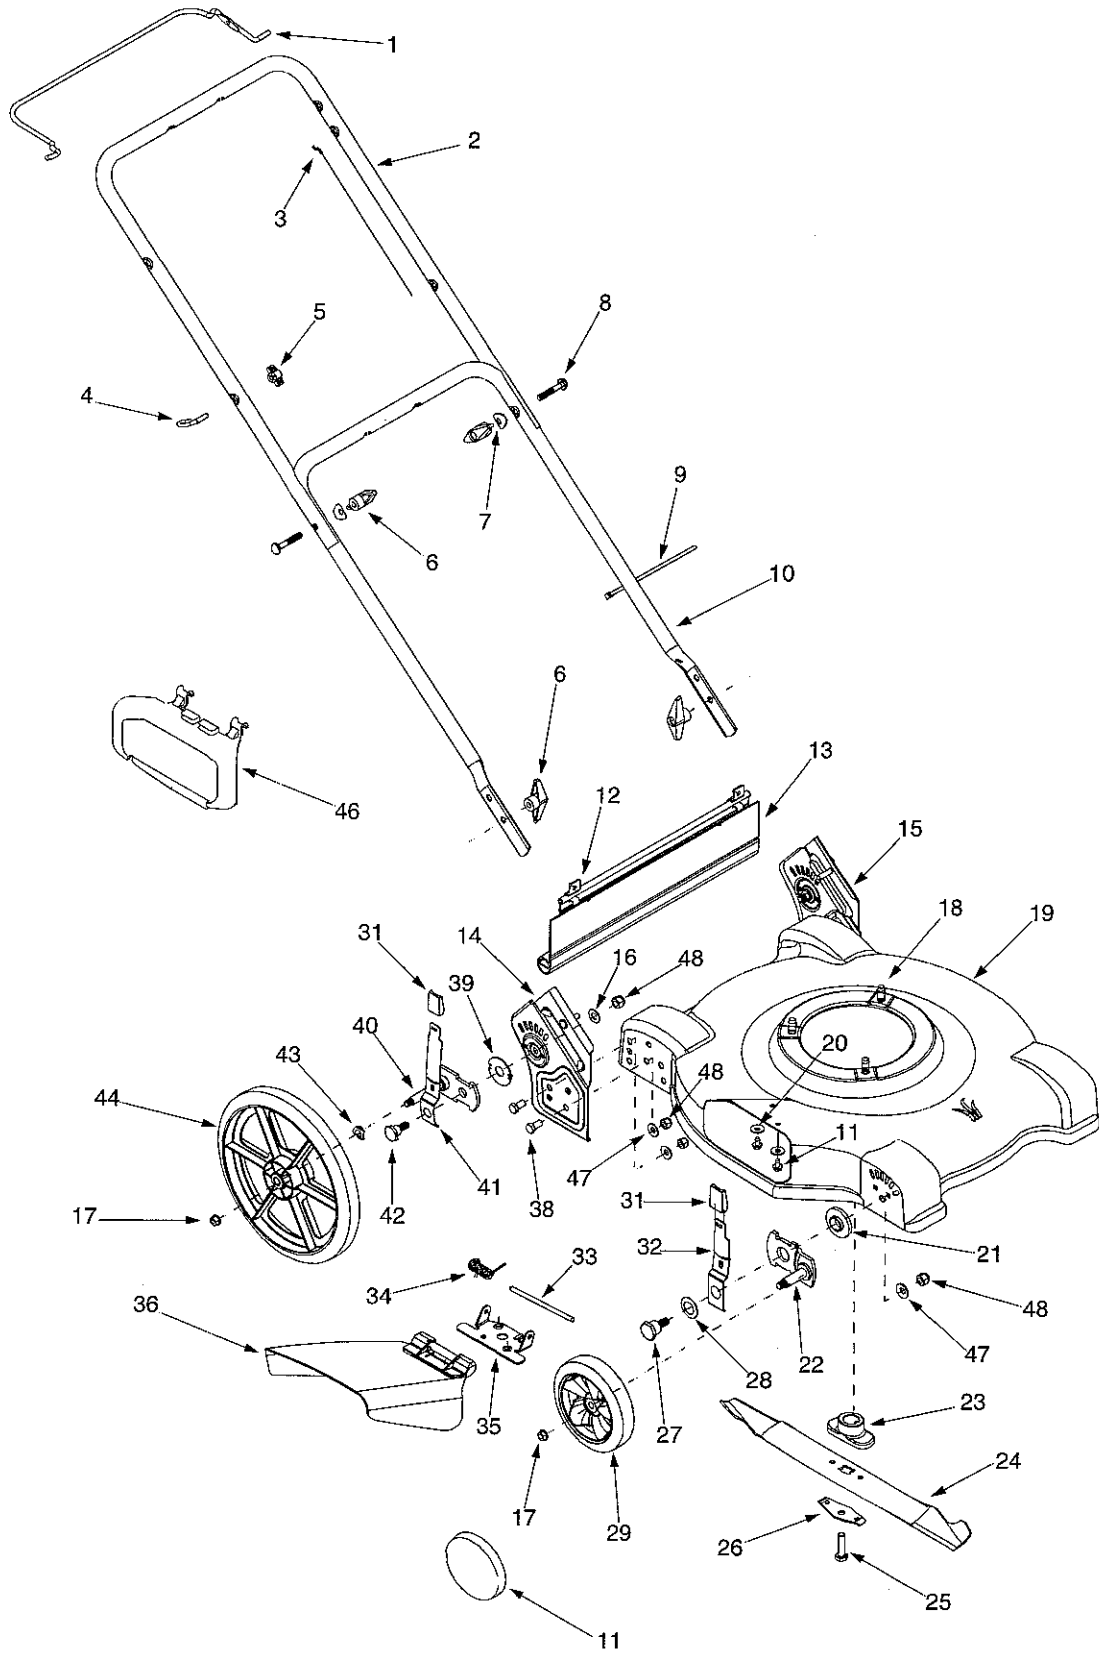

Models 500 thru 509

Models 500 thru 509

Ref. No.	Part No.	Part Description	Ref. No.	Part No.	Part Description
1.	747-1161A	Blade Control Handle	23.	748-0376C	Blade Adapter
2.	749-1092A	Upper Handle	24.	742-0642A	Blade 22"
3.	746-0957	Blade Control Cable - B&S 37.25" LG		742-0742A	Mulching Blade 22" (If Equipped)
	746-1130	Blade Control Cable - B&S 40" LG	25.	710-1044	Hex Cap Screw 3/8-24 x 1.5
	746-1091	Blade Control Cable - Tec 50" LG	26.	736-0524A	Blade Bell Support
4.	710-1205	Eye Bolt	27.	738-1172	Shoulder Screw 3/8 - 16 x .302
5.	720-0279	Wing Nut	28.	736-0741	Bell Washer 760 ID x 1.25 OD
6.	720-0284	Wing Nut	29.	734-1988	Front Wheel Assembly 7 x 1.8
7.	736-0451	Shoulder Washer 320 ID x .93 OD		734-1980	Front Wheel Assembly 7 x 2
8.	710-1174	Carriage Bolt 5/16-18 x 2.0	31.	720-0426	Height Adjuster Knob
9.	725-0157	Cable Tie	32.	732-1026	Front Spring Lever
10.	749-04037	Lower Handle	33.	747-0710	Hinge Pin
11.	731-0981A	Hub Caps (If Equipped)	34.	732-1014	Torsion Spring
12.	17098	Hinge Clip	35.	731-1035B	Chute Hinge
13.	731-2280	Trail Shield	36.	731-1034B	Side Discharge Chute Assembly
14.	682-3062A	Handle Bracket Assembly - RH	38.	710-0216	Hex Cap Screw 3/8-16 x .75
15.	682-3063A	Handle Bracket Assembly - LH	39.	741-0717	Thrust Bearing 688 ID x 1.938 OD
16.	736-3050	Flat Washer .406 ID x .812 OD	40.	682-0093	Rear Pivot Arm Assembly
17.	712-0431	Lock Nut 3/8 -16	41.	732-0984B	Rear Spring Lever
18.	710-0654A	Hex Washer Screw 3/8-16 x 1.0	42.	738-1127	Shoulder Screw 3/8 - 16 x .442
19.	687-02045	Deck Assembly 22"	43.	736-0182	Spring Washer
	687-02048	Deck Assembly 22" (No Sprigs)	44.	734-1864	Rear Wheel Assembly 14 x 1.8
20.	736-0270	Bell Washer .265 x .75		734-1861	Rear Wheel Assembly 14 x 2
21.	741-0751	Height Adjuster Bearing	46.	731-04197	Snap Mulching Plug (If Equipped)
22.	682-0113	Pivot Arm Assembly	47.	736-0105	Washer Spacer .401 ID x .870 OD
			48.	712-0130	Hex Lock Nut 3/8-16