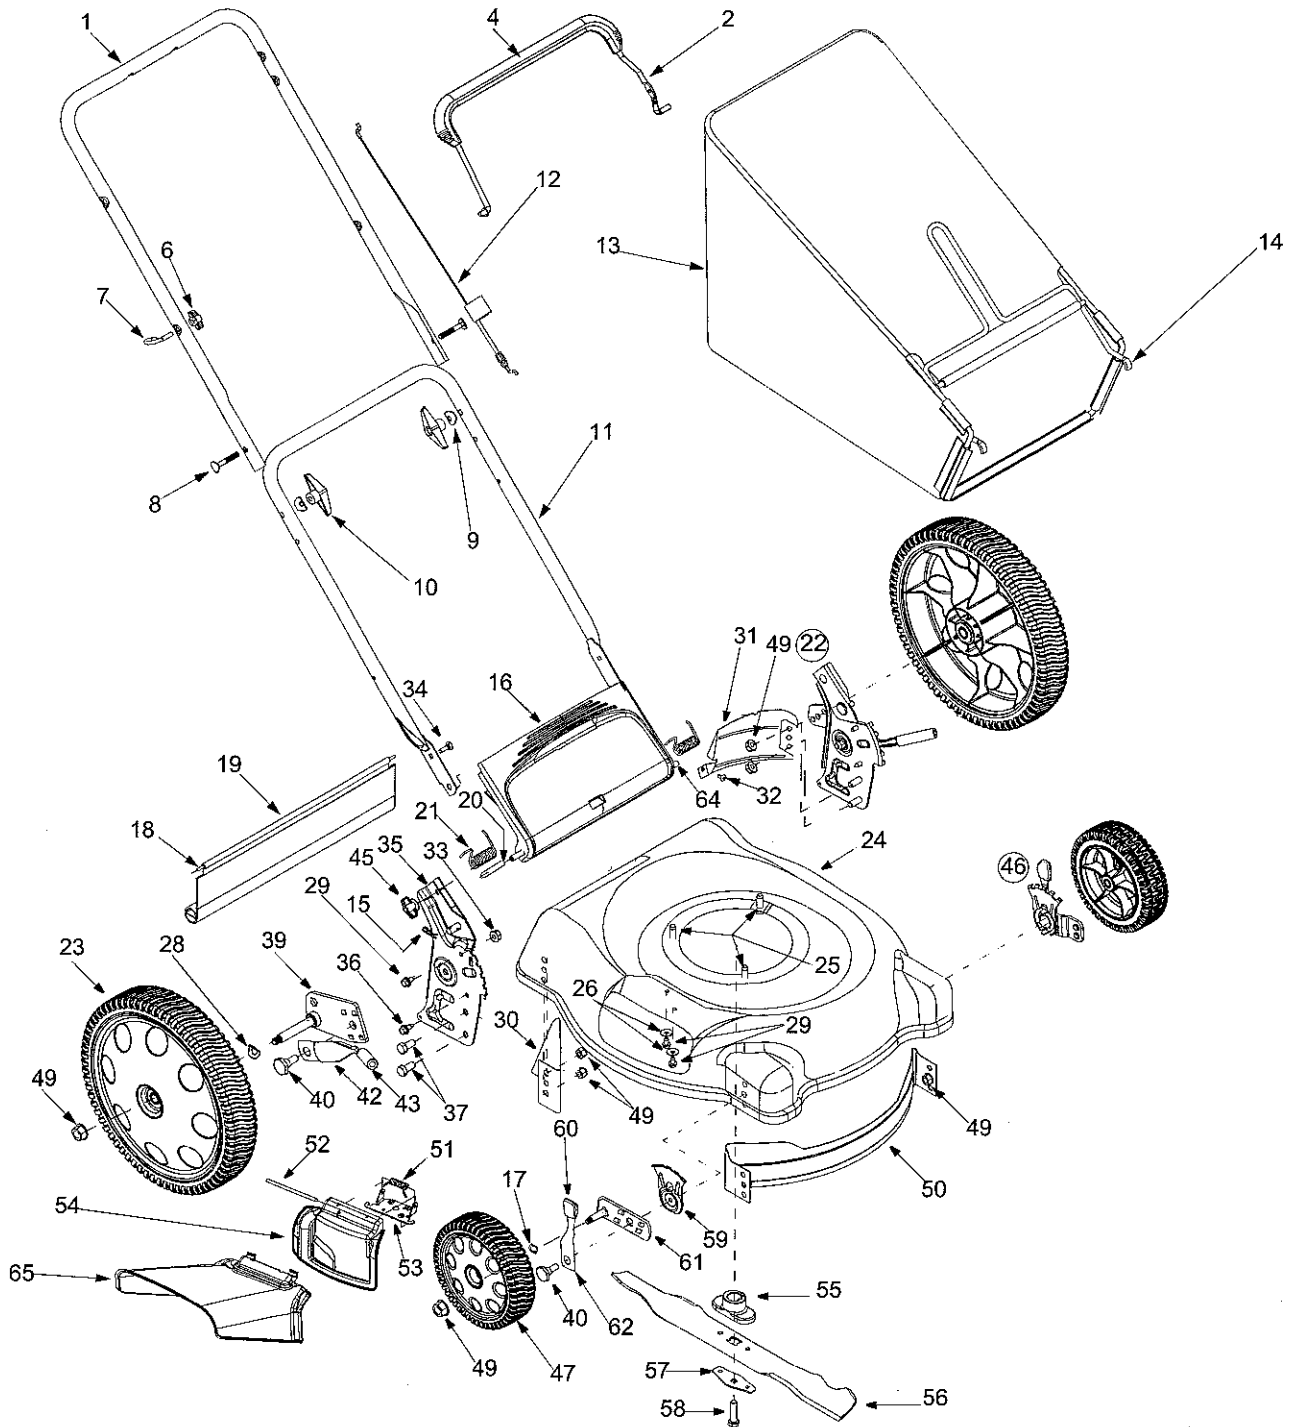

SECTION 10: PARTS LIST FOR MODEL 546

Model 546

Ref. No.	Part No.	Part Description	Ref. No.	Part No.	Part Description
1	749-1092A	Upper Handle	34	710-0703	Hex Carriage Screw 1/4-20
2	747-1161A	Control Handle	35	687-02033	Handle Bracket — RH
4	731-04204	Deluxe Bail Cover		687-02031	Handle Bracket — LH
6	720-0279	Handle Knob	36	710-1652	TT Screw 1/4-14 x 625
7	710-1205	Rope Guide	37	710-0216	Hex Screw 3/8-16 x 0.75
8	710-1174	Carriage Bolt 5/16-18 x 2"	39	687-02039	Pivot Arm Assembly — RH
9	736-0451	Shoulder Washer 320 ID x 930 OD		687-02040	Pivot Arm Assembly — LH
10	720-0284	Wing Nut	40	738-0507B	Shoulder Screw
11	749-0928A	Lower Handle	42	732-0866	Spring Lever
12	746-1130	Control Cable 40"	43	720-0312	Spring Lever Grip
13	664-04011	Grass Bag	45	712-0397	Wing Nut
14	747-04080	Grass Bag Frame	46	687-02074	Front Height Adjuster Assembly — RH
15	714-0104	Hairpin Clip		687-02075	Front Height Adjuster Assembly — LH
16	731-04134	Grass Bag Door	47	734-04033	Front Wheel: 8 x 2
17	736-0504	Wave Washer 510 x 750 x 017	49	712-0431	Flange Lock Nut 3/8-16
18	732-0700	Wire Rod	50	782-5002A	Front Baffle
19	731-1236	Trail shield	51	732-1014	Torsion Spring
20	750-04162	Spacer .375 O.D x 50 I.D. x 1.02"	52	747-0710	Hinge Pin
21	732-04090	Torsion Spring — RH	53	17032A	Chute Deflector Adapter
	732-04089	Torsion Spring — LH	54	687-02055	Mulching Plug
22	687-02056	Handle Bracket Assembly — RH	55	748-0376C	Blade Adapter
	687-02057	Handle Bracket Assembly — LH	56	742-0741	21" Mulching Blade
23	734-04019	Rear Wheel: 12 x 2 125	57	736-0524A	Blade Bell Support
24	787-01104	Deck 21"	58	710-1044	Hex Cap Screw 3/8-24 x 1 5
25	710-0654A	Hex Washer Screw 3/8-16 x 1 0	59	15261A	Height Adjustment Plate
26	736-0270	Bell Washer 265 ID x 75 OD	60	720-0426	Knob
28	736-0182	Spring Washer 500 x 1.00 x 022	61	687-02077	Pivot Arm Assembly — RH
29	710-0599	Screw 1/4-20 x 500		687-02076	Pivot Arm Assembly — LH
30	782-5004A	Rear Baffle - RH	62	732-0404	Spring Lever
31	782-5003	Rear Baffle - LH	64	747-0996	Chute Door Pivot Rod
32	710-1017	Tap Screw 1/4-14 x 625	65	731-04177	Side Discharge Deflector
33	712-3005	Flange Lock Nut 3/8-16			