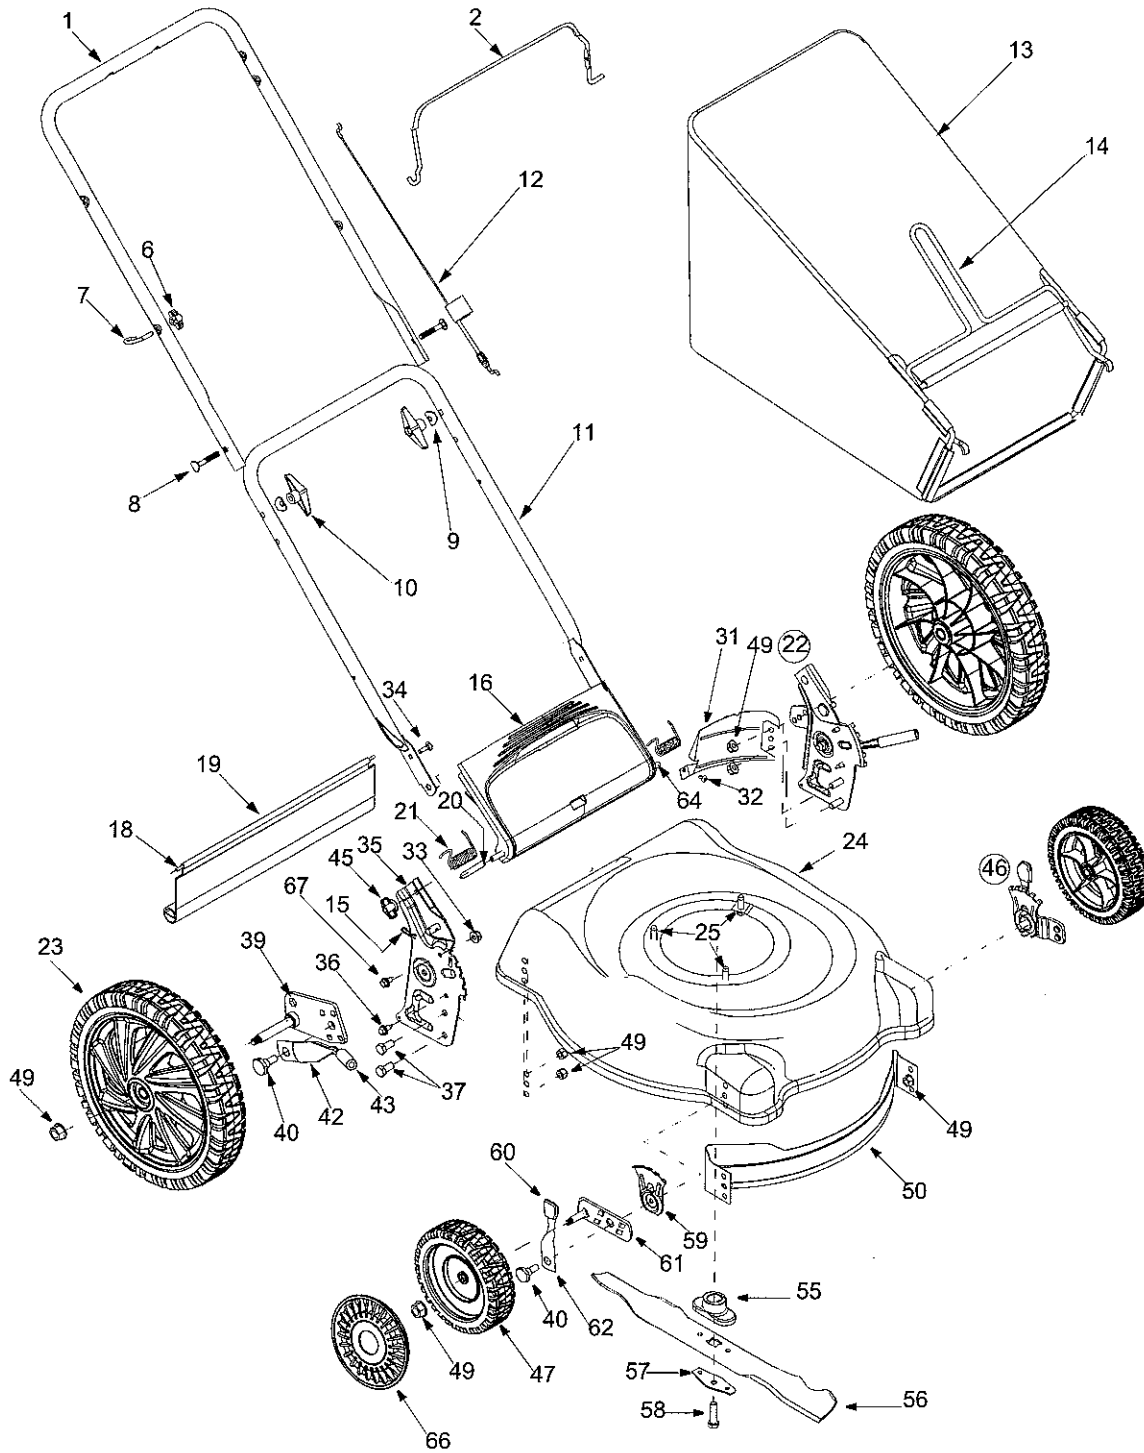

SECTION 9: PARTS LIST MODEL 588Q

Model 588Q

Ref. No.	Part No.	Part Description	Ref. No.	Part No.	Part Description
1.	749-1092A	Upper Handle	35.	687-02033	Handle Bracket Assembly — RH
2.	747-1161A	Control Handle		687-02031	Handle Bracket Assembly — LH
6.	720-0279	Handle Knob	36.	710-1652	TT Screw 1/4-14 x 625
7.	710-1205	Rope Guide	37.	710-0216	Hex Screw 3/8-16 x 0 75
8.	710-1174	Carriage Bolt 5/16-18 x 2"	39.	687-02039	Pivot Bar Assembly — RH
9.	736-0451	Shoulder Washer 320 ID x 930 OD		687-02040	Pivot Bar Assembly — LH
10.	720-0284	Wing Nut	40.	738-0507B	Shoulder Screw
11.	749-0928A	Lower Handle	42.	732-0866	Rear Spring Lever
12.	746-1113	Control Cable 37.75"	43.	720-0312	Spring Lever Grip
13.	664-04007	Grass Bag	45.	712-0397	Wing Nut
14.	747-04080	Grass Catcher Frame	46.	687-02074	Front Height Adjuster Assembly — RH
15.	714-0104	Hairpin Clip		687-02075	Front Height Adjuster Assembly — LH
16.	731-04134	Grass Bag Door	47.	734-2005A	Front Wheel: 8 x 2 125
18.	732-0700	Wire Rod	49.	712-0431	Flange Lock Nut 3/8-16
19.	731-1236	Trail Shield	50.	782-5002A	Front Baffle
20.	750-04162	Spacer .375 O. D. x 50 I D. x 1.02"	55.	748-0376C	Blade Adapter
21.	732-04090	Torsion Spring — RH	56.	742-0641	21" Blade
	732-04089	Torsion Spring — LH	57.	736-0524A	Blade Bell Support
22.	687-02056	Handle Bracket Assembly — RH	58.	710-1044	Hex Cap Screw 3/8-24 x 1 5
	687-02057	Handle Bracket Assembly — LH	59.	15261A	Height Adjustment Plate
23.	734-04093	Rear Wheel: 12 x 2 125	60.	720-0426	Knob
24.	787-01103	Deck: 21"	61.	687-02077	Pivot Bar Assembly — RH
25.	710-0654A	Hex Washer Screw 3/8-16 x 1 0		687-02076	Pivot Bar Assembly — LH
31.	782-5003	Rear Baffle - LH	62.	732-0404	Spring Lever
32.	710-1017	Tap Screw 1/4-14 x 625	64.	747-0996	Chute Door Pivot Rod
33.	712-3005	Flange Lock Nut 3/8-16	66.	731-0981A	Hubcap
34.	710-0703	Hex Carriage Screw 1/4-20	67.	710-0599	Tap Screw 1/4-20 x.500