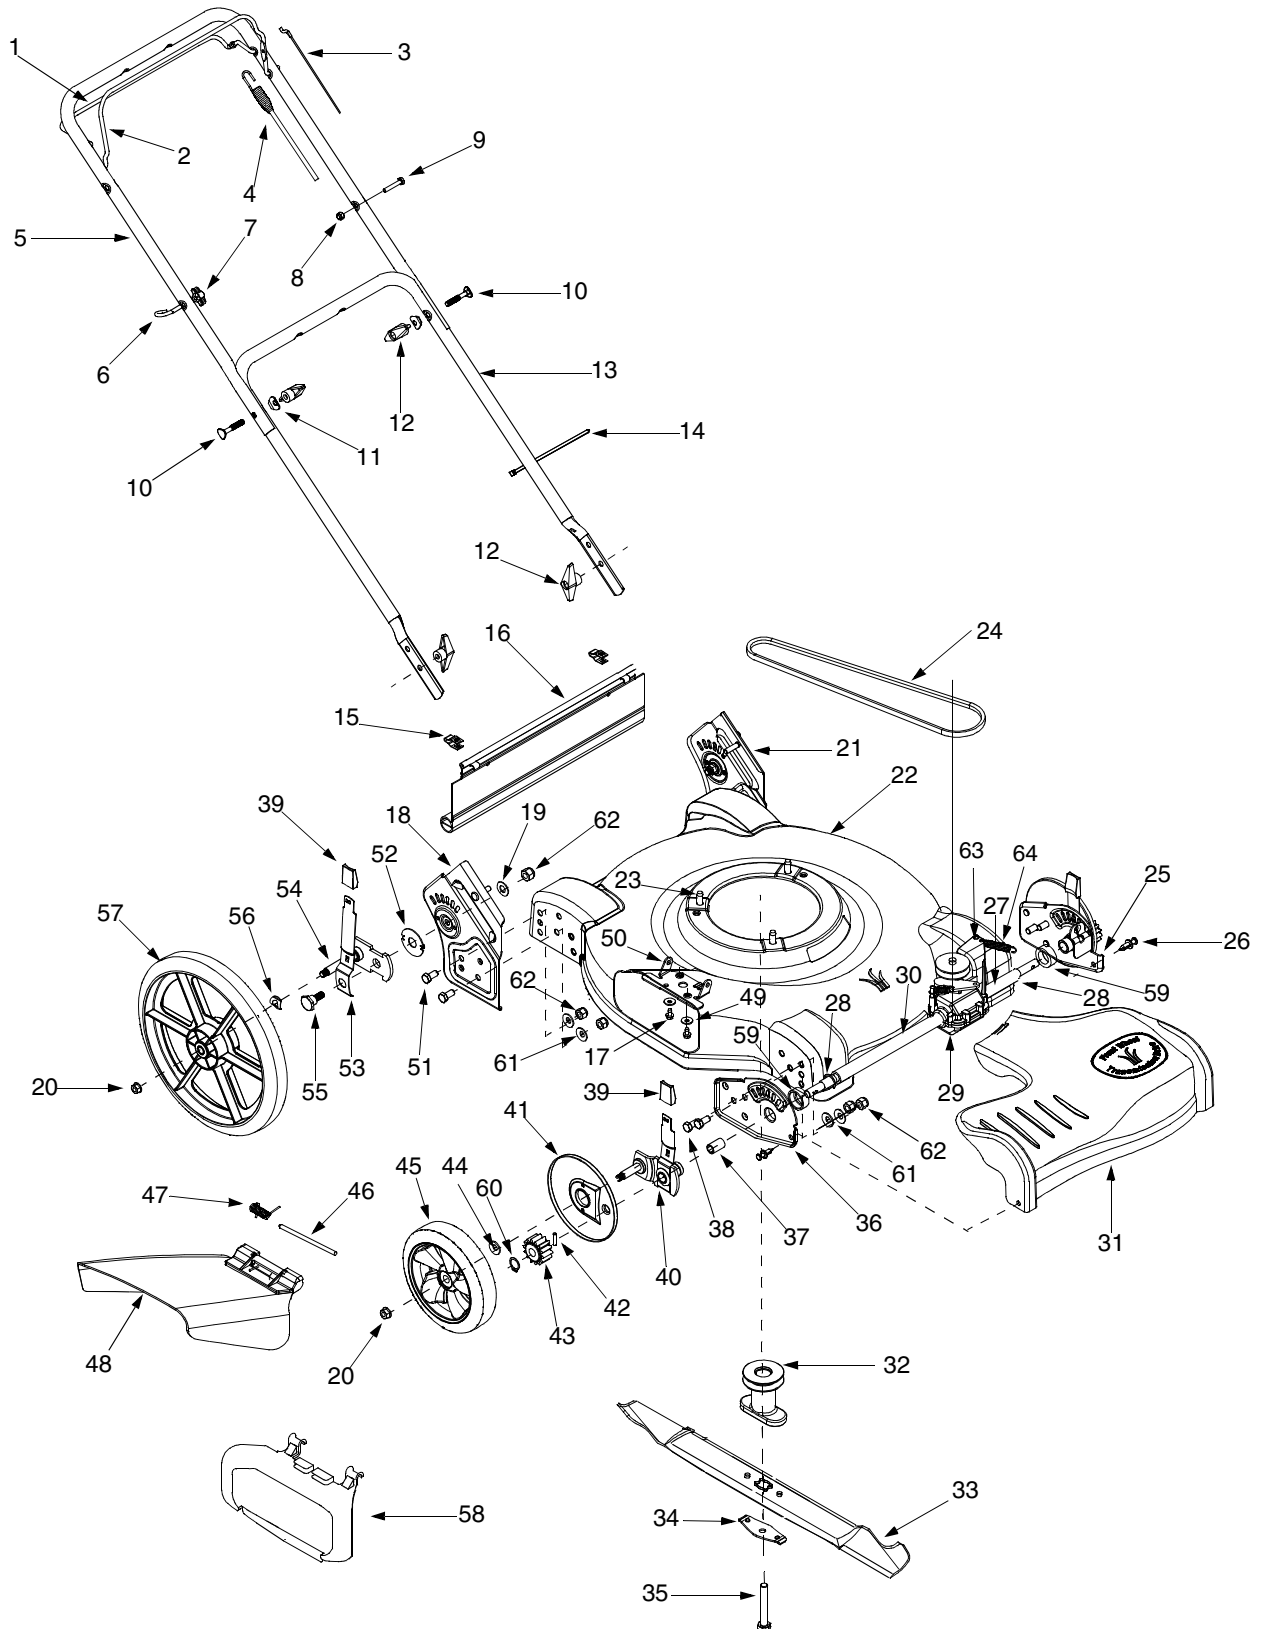

Model 526

Model 526

Ref. No.	Part No.	Part Description	Ref. No.	Part No.	Part Description
1.	747-1214	Drive Control Handle	34.	736-0524A	Bell Washer
2.	747-1161A	Blade Control Handle	35.	710-1257	Hex Cap Screw 3/8-24 x 1.5
3.	746-1132	Blade Control Cable - B&S (40.75")	36.	782-0584	Forward Height Adjustment Plate - RH
4.	746-04048	Drive Control Cable	37.	741-0710	Sleeve Bearing
5.	749-1092A	Upper Handle	38.	710-0216	Hex Cap Screw 3/8-16 x .75
6.	710-1205	Eye Bolt	39.	720-0426	Adjustment Knob
7.	720-0279	Wing Nut 1/4-20	40.	682-0544	Spring Lever Assembly - LH (FWD)
8.	712-0324	Hex Lock Nut 1/4-20		682-0545	Spring Lever Assembly - RH (FWD)
9.	710-0606	Hex Cap Screw 1/4-20x 1.5	41.	731-2522	Wheel Dust Cover
10.	710-1174	Carriage Bolt 5/16-18 x 2.0	42.	715-0221	Pin
11.	736-0451	Shoulder Washer .320 ID x .93 OD	43.	717-1761	Spur Gear 14T - LH
12.	720-0284	Wing Nut		717-1762	Spur Gear 14T - RH
13.	749-04037	Lower Handle(long)	44.	736-3013	Flat Washer .50 x 1.00 x .030
14.	725-0157	Cable Tie	45.	634-0190	Front Wheel 8 x 1.8
15.	17098	Hinge Clip	46.	747-0710	Hinge Pin
16.	731-2537	Trail Shield (4.5 x 17.5)	47.	732-1014	Torsion Spring
17.	710-0896	Hex Screw 1/4-14 x .625	48.	731-1034B	Side Discharge Assembly
18.	682-3062A	Handle Bracket Assembly - RH	49.	736-0270	Bell Washer .265 ID x .75 OD
19.	736-3050	Flat Washer .406 ID x .812 OD	50.	731-1035B	Chute Hinge
20.	712-0431	Lock Nut 3/8-16	51.	710-0216	Hex Cap Screw 3/8-16 x .75
21.	682-3063A	Handle Bracket Assembly- LH	52.	741-0717	Thrust Bearing .688 ID x 1.938 OD
22.	687-02046	Deck Assembly 22"	53.	732-0984B	Spring Lever
23.	710-0654A	Hex Washer Screw 3/8-16 x 1.0	54.	682-0093	Rear Pivot Arm Assembly
24.	754-04003	V-Belt	55.	738-1127	Shoulder Screw 3/8-16
25.	782-0585A	Forward Height Adjustment Plate - LH	56.	736-0182	Spring Washer
26.	728-0199	Rivet	57.	734-1864	Rear Wheel 14 x 1.8
27.	750-04120	Sleeve Spacer .550 ID x 3.3	58.	731-04197	Snap Mulching Plug (If Equipped)
28.	716-0198	Retainer Ring	59.	748-0390	Bearing Spacer
29.	618-04025	Transmission Assembly Complete	60.	716-0865	Snap Ring .500
30.	750-04119	Sleeve Spacer .550 ID x 7.95	61.	736-0105	Washer Spacer .401 ID x .870 OD
31.	731-0073	Transmission Cover	62.	712-0130	Hex Lock Nut 3/8-16
32.	748-04016	Blade Adapter	63.	710-04121	Screw (Included with Item #29)
33.	742-0742A	Mulching Blade 22" with Star	64.	732-04049	Spring .47 OD x 2.50