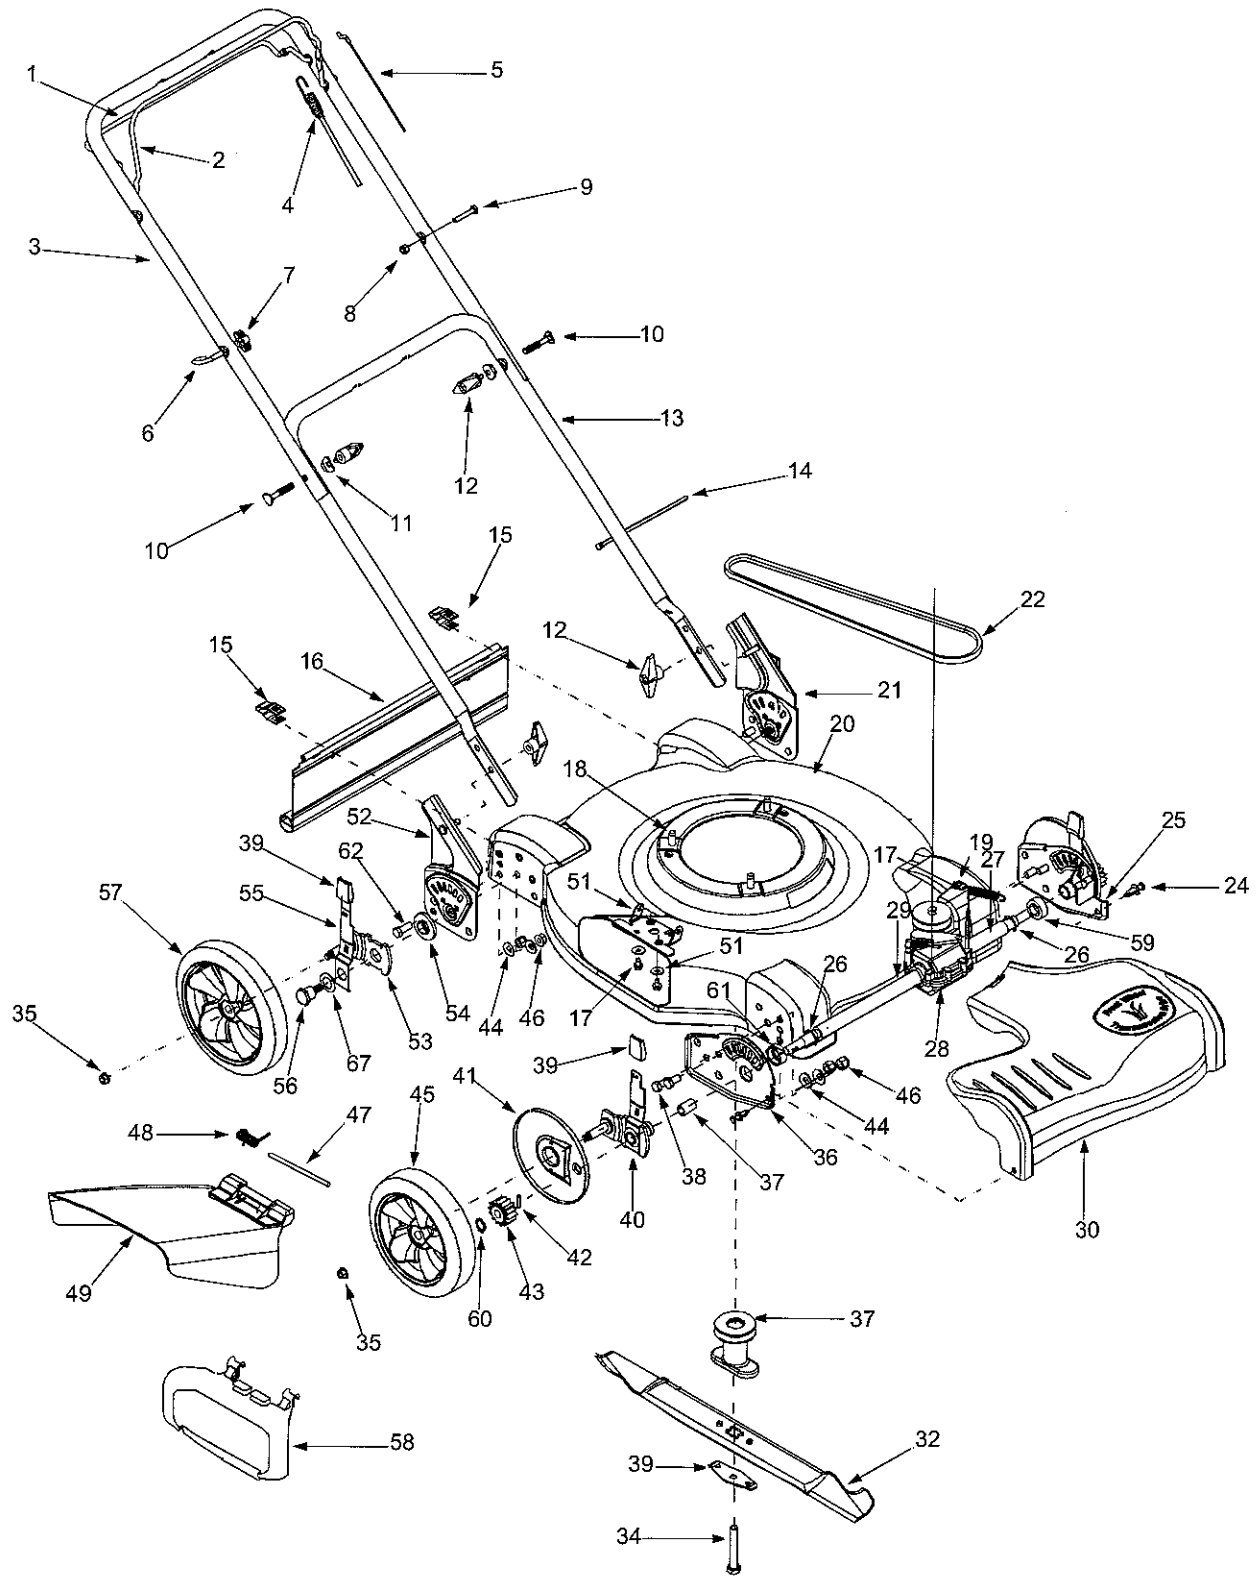

## Model 264

Ref. No.	Part No.	Part Description	Ref. No.	Part No.	Part Description
1.	747-1214	Drive Control Handle	32.	742-0742A	Mulching Blade 22"
2.	747-1161A	Blade Control Handle	33.	736-0524A	Bell Washer
3.	749-1092A	Upper Handle	34.	710-1257	Hex Cap Screw 3/8-24 x 1 5
4.	746-04048	Drive Control Cable	35.	712-0431	Lock Nut 3/8-16
5.	746-1132	Blade Control Cable - B&S (40 75")	36.	782-0584	Forward Height Adjustment Plate - RH
	746-1113	Blade Control Cable - B&S (37.75")	37.	741-0710	Sleeve Bearing
	746-1114	Blade Control Cable - B&S (50 56")	38.	710-0216	Hex Cap Screw 3/8-16 x .75
6.	710-1205	Eye Bolt	39.	720-0426	Adjustment Knob
7.	720-0279	Wing Nut 1/4-20	40.	682-0544	Spring Lever Assembly - LH (FWD)
8.	712-0324	Hex Lock Nut 1/4-20		682-0545	Spring Lever Assembly - RH (FWD)
9.	710-0606	Hex Cap Screw 1/4-20x 1.5	41.	731-2522	Wheel Dust Cover
10.	710-1174	Carriage Bolt 5/16-18 x 2.0	42.	715-0221	Pin
11.	736-0451	Shoulder Washer 320 ID x 93 OD	43.	717-1761	Spur Gear 14T - LH
12.	720-0284	Wing Nut 5/16-18		717-1762	Spur Gear 14T - RH
13.	749-04037	Lower Handle	44.	736-0105	Washer Spacer 401 ID x .870 OD
14.	725-0157	Cable Tie	45.	634-0190	Front Wheel Assembly 8 x 1 8
15.	17098	Hinge Clip	46.	712-0130	Hex Lock Nut 3/8-16
16.	731-04019	Trail Shield	47.	747-0710	Hinge Pin
17.	732-04049	Spring 47 OD x 2 50	48.	732-1014	Torsion Spring
18.	710-0654A	Hex Washer Screw 3/8-16 x 1 0	49.	731-1034B	Side Discharge Assembly
19.	710-04121	Screw (Included with Item #28)	50.	736-0270	Bell Washer 265 ID x .75 OD
20.	682-02046	Deck Assembly	51.	731-1035B	Chute Hinge
21.	682-3065	Handle Bracket Assembly - LH	52.	682-3064	Handle Bracket Assembly - RH
22.	754-04003	V-Belt	53.	682-0113	Pivot Arm Assembly
23.	710-0599	Hex Washer Screw 1/4-20 x .500	54.	741-0751	Height Adjustment Bearing
24.	728-0199	Rivet	55.	732-1026	Spring Lever
25.	782-0585A	Forward Height Adjustment Plate - LH	56.	738-1173	Shoulder Screw 3/8-16
26.	716-0198	Retainer Ring	57.	734-1987	Rear Wheel 8 x 1 8
27.	750-04120	Sleeve Spacer .550 ID X 3.30	58.	731-04197	Snap Mulching Plug (If Equipped)
28.	618-04025	Transmission Assembly Complete	59.	748-0390	Bearing Spacer
29.	750-04119	Sleeve Spacer 550 ID x7.95	60.	716-0865	Snap Ring .500
30.	731-0073	Transmission Cover	61.	736-0741	Bell Washer 760 ID x 1 25 OD
31.	748-04016	Blade Adapter, One Piece	62.	710-0514	Hex Cap Screw 3/8-16 x 1.0