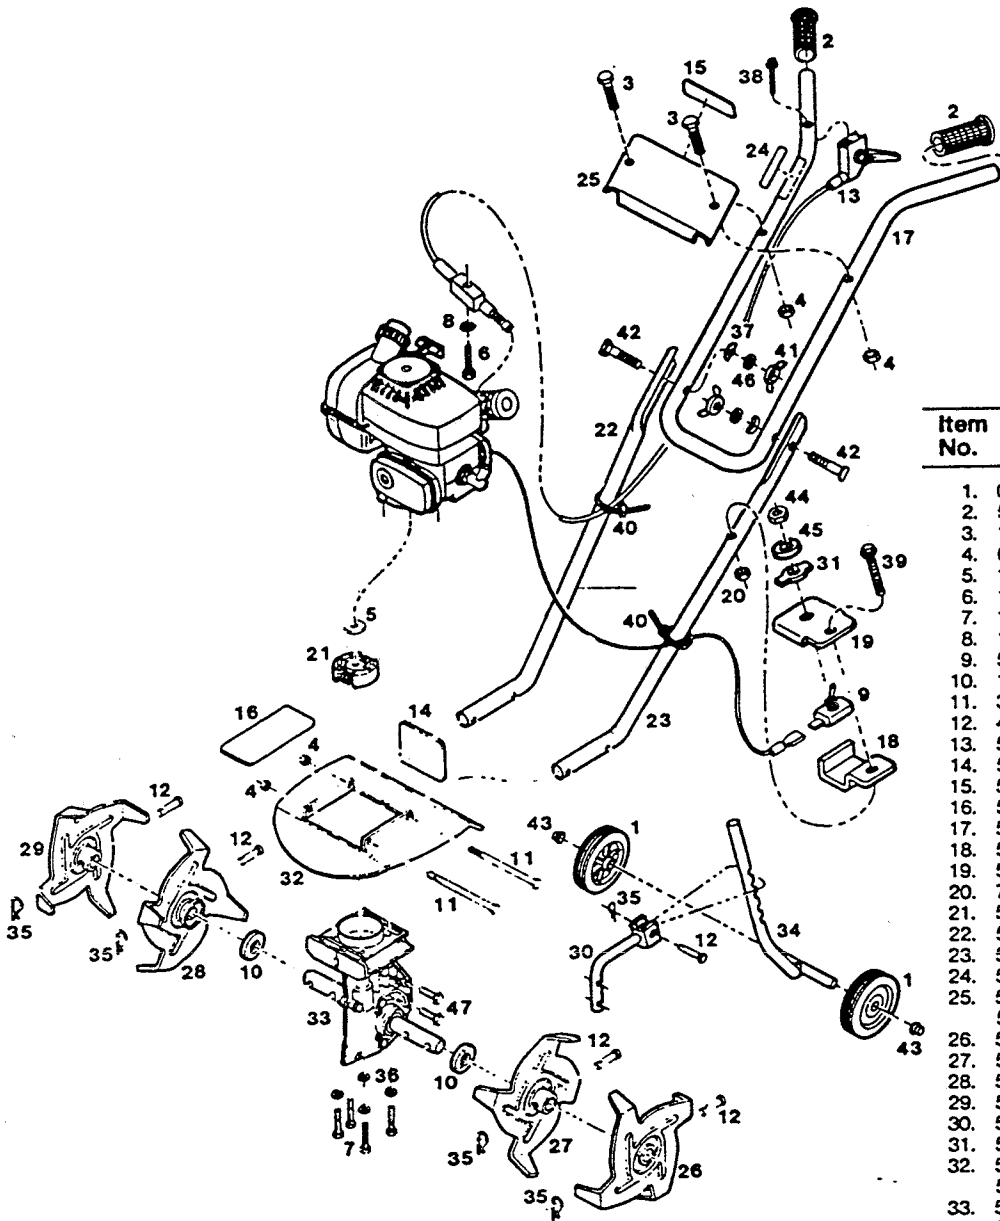

MINI GEAR DRIVE FRONT TINE CULTIVATOR
MODEL: 23-1650AH

Item No.	Part No.	Description
1.	041723	Wheel
2.	530303	Grip-Hand
3.	152363	Bolt - 1/4-20 x 1 1/4 Carriage
4.	616375	Nut - 1/4-20 Ctr. Lock
5.	157651	Washer - 1/4
6.	157669	Screw - 8-32 x 1 1/4 HX HD
7.	157677	Bolt - 1/4-20 x 1 1/4 HX HD
8.	157685	Washer - 3/16 Flat
9.	530345	Switch - Grounding
10.	157818	Washer - Felt
11.	380345	Bolt - 1/4-20 x 5 HX HD
12.	490037	Pin - 5/16 x 1 1/4 Hard Clevis
13.	530311	Control - Throttle
14.	551655	Decal - Warning
15.	552141	Decal - Throttle Control
16.	552158	Decal - Caution
17.	556688	Handle - Upper
18.	556746	Bracket - Switch Mtg. Lower
19.	556753	Bracket - Switch Mtg. Upper
20.	715334	Nut - 10-24 Keps
21.	556795	Rotor
22.	558486	Handle - Lower RH
23.	558478	Handle - Lower LH
24.	552414	Decal-Hand Placement
25.	574962	Panel - Handle-Red
	575878	Panel-Handle-Green
26.	575910	Tine Assy - Outer LH
27.	575894	Tine Assy - Inner LH
28.	575902	Tine Assy - Inner RH
29.	575928	Tine Assy - Outer RH
30.	592410	Bracket - Depth Bar
31.	530295	Plate - Switch Indicating
32.	575852	Shield - Tine-Red
	575993	Shield - Tine-Green
33.	584441	Gear Case Assy
34.	592402	Depth Rod Assy
35.	715011	Pin - Hair
36.	715094	Washer - 1/4 Spilt Lock
37.	162172	Washer - Curved
38.	157727	Screw - 10-16 x 1 1/2 HX Washer HD
39.	157719	Screw - 10-24 x 1 1/4 HX Washer HD
40.	110379	Tie - Nylon Cable
41.	150235	Nut - 5/16-18 Wing
42.	157859	Bolt - 5/16-18 x 1 1/4 Curved HD SQ NK
43.	152579	Palnut - 5/16
44.	159251	Nut - Switch
45.	157297	Washer - Switch Lock
46.	715185	Washer - 5/16 Norm
47.	380352	Bolt-hex 1/4-20 x 1 1/4

522269