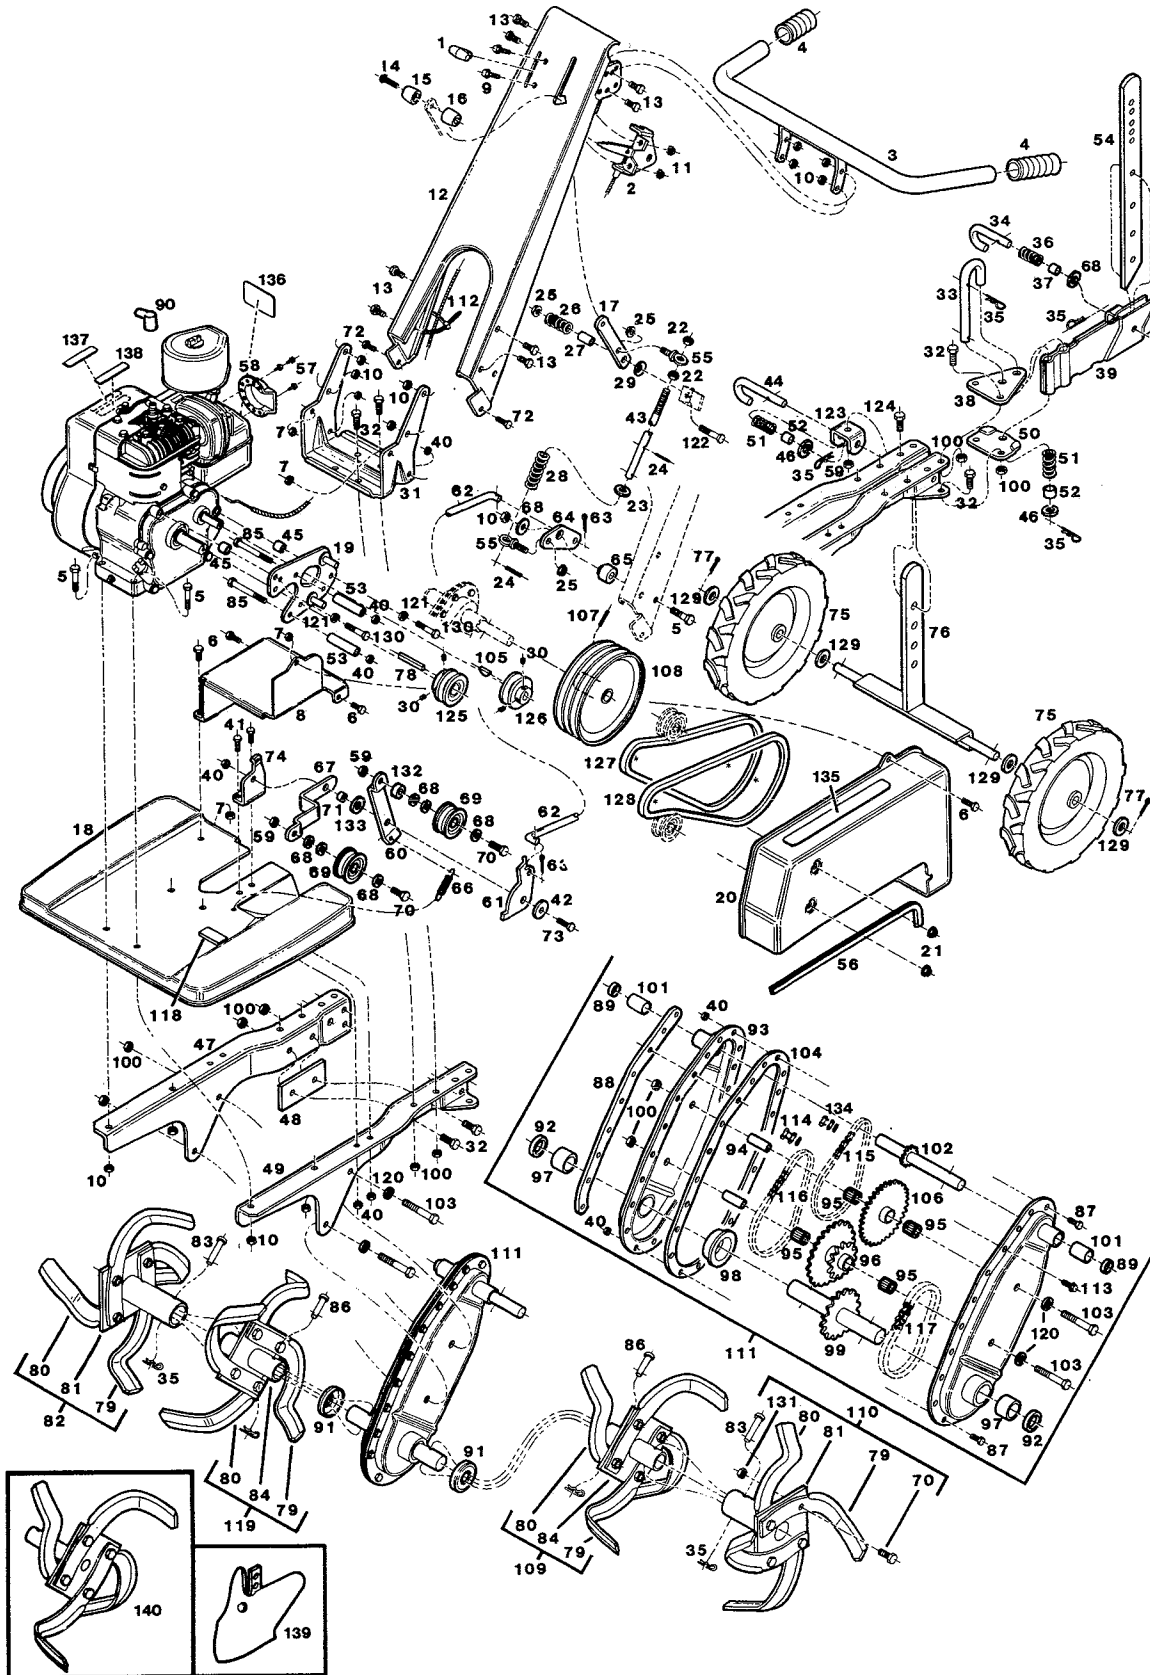

5 HP Chain Drive Tiller  
Model: 23-5100F

**5 HP Chain Drive Tiller  
Model: 23-5100F**

Ref. No	Part No.	Description
1	744037	Knob—Throttle Control
2	781419	Control—Throttle w/Cable
3	590943	Handle Bar Assembly
4	751032	Grip—Handlebar
5	150250	Bolt—Hex 5/16-18 x 1-1/2
6	152660	Bolt—1/4-10 x 1/2
7	715037	Nut—1/4-20 Keps
8	570333	Cover—Handle
9	458687	Screw—Hex 10-24 x 1/2
10	715490	Nut—Hex 5/16-18
11	715334	Nut—Hex 10-24
12	570358	Handle Panel Assembly
13	450437	Bolt—Hex 5/16-18 x 5/8
14	458661	Bolt—Phillips 10-24 x 1-1/4
15	744086	Knob—Plain
16	744094	Knob—Threaded 10-24
17	422212	Lever Engagement
18	570374	Tine Hood Assembly
19	464180	Plate Assembly—Belt Guide
20	570341	Guard—Belt
21	715078	Nut—Hex 1/4-20 Whiz
22	452425	Nut—Hex 5/16-18
23	715185	Washer
24	489393	Pin—Roll 1/8 x 3/4
25	451419	Nut—Hex 1/4-20 Flange
26	775072	Spring—Engagement Lever
27	468801	Spacer—Spring
28	775080	Spring—Engagement Rod
29	715607	Washer—Belleville
30	458844	Set Screw
31	447011	Channel—Handle Support
32	458968	Bolt—Hex 3/8-16 x 1
33	488908	Pin—Pivot Depth Bracket
34	488932	Pin—Depth Bar Adj.
35	715011	Hair Pin
36	775247	Spring—Depth Bar Adj.
37	468090	Spacer—Depth Bar Adj.
38	463349	Plate—Top Depth Bracket
39	770891	Depth Bracket Assembly—Pivot
40	715508	Nut—Hex 1/4-20 Lock
41	715045	Bolt—Hex 1/4-20 x 3/4
42	462762	Washer—Flat 1-1/8 x .327 x .060
43	783985	Rod—Engagement Lever
44	488874	Pin—Adj. Wheel
45	468678	Spacer
46	461749	Washer
47	446955	Beam—Main Support R.H.
48	468058	Spacer—Main Support Beam
49	446930	Beam—Main Support L.H.
50	463364	Plate—Bottom Depth Bracket
51	775254	Spring—Wheel & Pivot Adj.
52	468108	Spacer—Wheel & Pivot Adj.
53	468686	Spacer—Belt Guide
54	435032	Bar—Depth
55	152876	Stud—Lever
56	447177	Rubber Strip
57	120048	Screw—Muffler Deflector
58	132142	Deflector—Muffler
59	715524	Nut—Hex 3/8-16 Jam
60	778431	Arm—Reverse
61	463323	Plate—Idler Pivot
62	783399	Rod—Control Idler
63	715029	Cotter Pin
64	464123	Bellcrank—Control Plate
65	468066	Spacer—Bellcrank
66	776807	Spring—Idler Return
67	778415	Arm—Forward Idler
68	461731	Washer—3/8 Flat
69	420745	Pulley Idler-Assembly
70	715326	Bolt—Hex 3/8-16 x 1
71	467829	Spacer—Pivot Plate