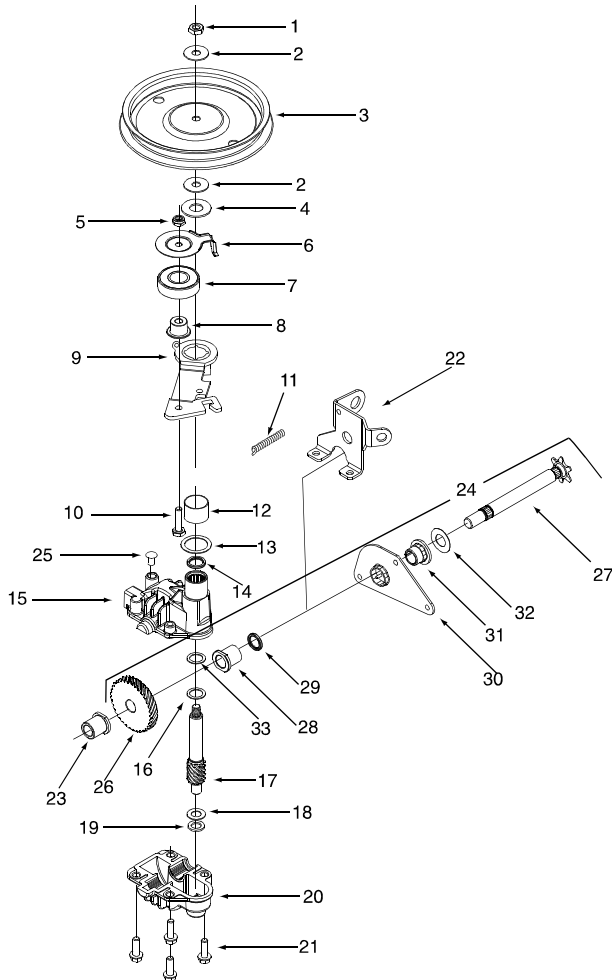

Model 379

Front Axle Assembly & Height Adjuster

Ref. No.	Part No.	Description
1.	611-0060	Axle Ass'y, Frt.
2.	710-1348	AB Pan Scr. 1/4-14 x .50 Lg.
3.	714-0104	Cotter Pin .072 x 1.12 Lg.
4.	732-0820	Ext. Spring
5.	747-0920A	Adj. Rod
6.	736-0105	Spr. Washer
7.	738-0102	Shl. Bolt .498 x 1.445 3/8-16
8.	734-2015A	Wheel Ass'y - Complete
9.	731-0982A	Hub Cap

Ref. No.	Part No.	Description
1.	712-3025	Hx. Jam Nut 5/16-24
2.	736-0425	Bell Wash. .325 x .930 x .045
3.	756-0656	Pulley
4.	736-3084	Fl. Wash. .510 x 1.120 x .060
5.	712-0896	Hx. Jam Nut 1/4-28
6.	782-7598	Belt Keeper
7.	741-0600	Bearing
8.	750-1050	Flange Spacer
9.	682-0027A	Idler Bracket Ass'y.
10.	710-0299	Hx. Cap Scr. 1/4-28 x 1.00 Gr. 5
11.	732-0849A	Torsion Spring
12.	741-0682A	Bearing Sleeve
13.	736-0570	Fl. Wash. .885 x 1.145 x .030
14.	721-0329	Oil Seal
15.	618-0253	Upper Housing Ass'y.
16.	736-0616	Fl. Wash. .504 x .700 x .030
17.	717-1487	Pinion Shaft 10 T.
18.	736-0314	Thr. Wash. 3/8 x .70 x .030
19.	736-0569	Thr. Wash. .388 x .625 x .062
20.	618-0252	Lower Housing Ass'y.
21.	710-0642	Hx. Scr. 1/2-20 x .75
22.	782-7601A	Cable Bracket
23.	741-0674	Bearing
24.	611-0066	Shaft Ass'y.
25.	721-0325	Plug
26.	717-1469	Gear 34 T.
27.	711-1168	Output Shaft 6 T.
28.	741-0673	Flange Bearing
29.	721-0329	Oil Seal
30.	782-7595	Pivot Bracket
31.	741-0324	Flange Bearing
32.	736-0369	Wash. Fl. .508 I.D. x 1.00 O.D. x .020
33.	741-0690	Thrust Bearing
-	618-0263A	Transmission Complete