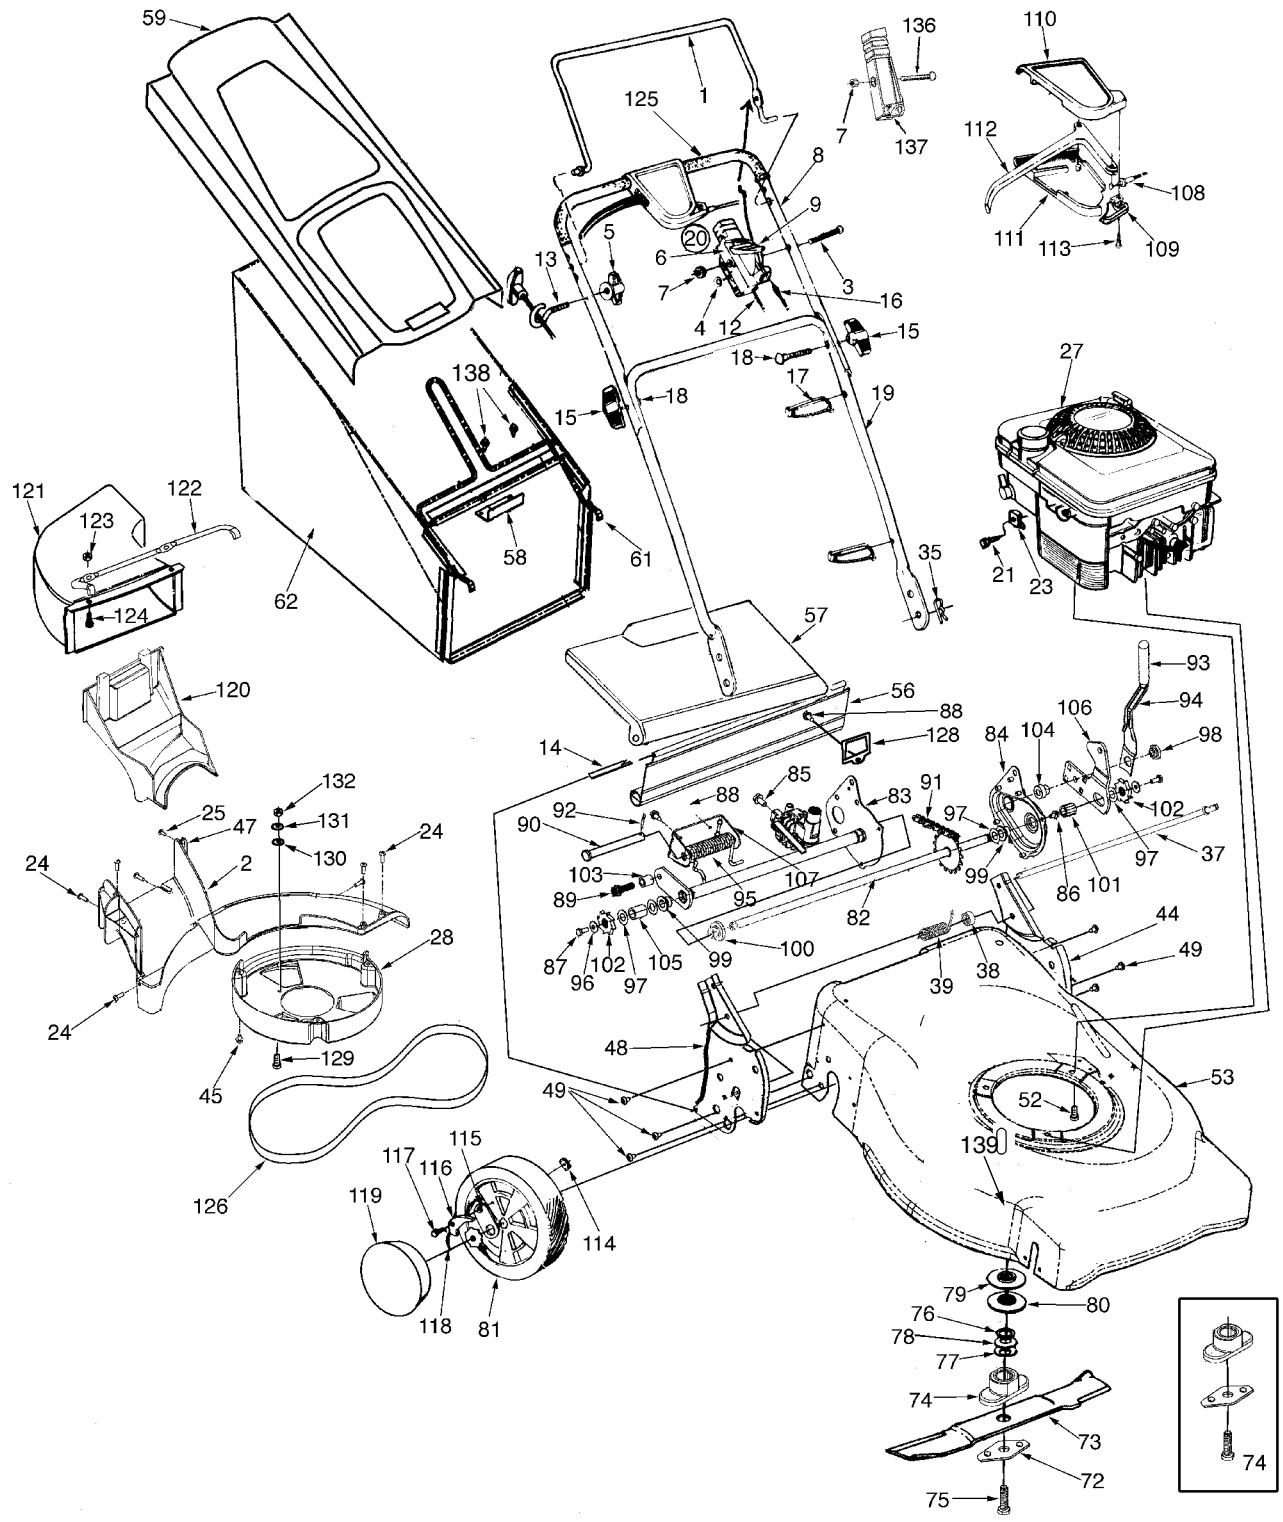

Model 379

Model 379