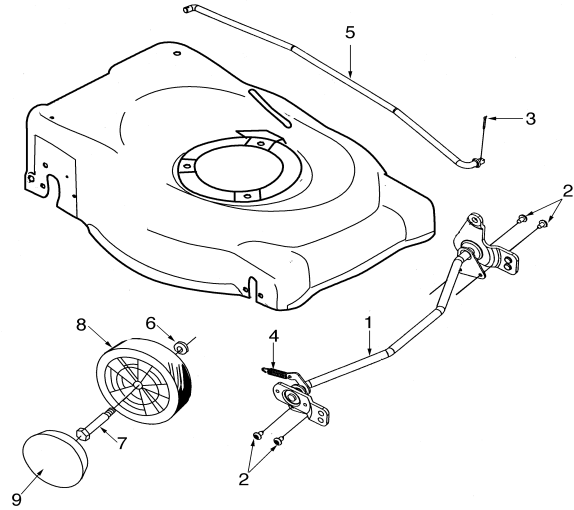

Model 379

Front Axle Assembly & Height Adjuster

Ref. No.	Part No.	Description
1.	611-0060	Axle Ass'y, Frt.
2.	710-1348	AB Pan Scr. 1/4-14 x .50 Lg.
3.	714-0104	Cotter Pin .072 x 1.12 Lg.
4.	732-0820	Ext. Spring
5.	747-0920A	Adj. Rod
6.	736-0105	Spr. Washer
7.	738-0102	Shl. Bolt .498 x 1.445 3/8-16
8.	734-2015A	Wheel Ass'y - Complete
9.	731-0982A	Hub Cap

Ref. No.	Part No.	Description
1.	712-3025	Hx. Jam Nut 5/16-24
2.	736-0425	Bell Wash. .325 x .930 x .045
3.	756-0656	Pulley
4.	736-3084	Fl. Wash. .510 x 1.120 x .060
5.	712-0896	Hx. Jam Nut 1/4-28
6.	782-7598	Belt Keeper
7.	741-0600	Bearing
8.	750-1050	Flange Spacer
9.	682-0027A	Idler Bracket Ass'y.
10.	710-0299	Hx. Cap Scr. 1/4-28 x 1.00 Gr. 5
11.	732-0849A	Torsion Spring
12.	741-0682A	Bearing Sleeve
13.	736-0570	Fl. Wash. .885 x 1.145 x .030
14.	721-0329	Oil Seal
15.	618-0253	Upper Housing Ass'y.
16.	736-0616	Fl. Wash. .504 x .700 x .030
17.	717-1487	Pinion Shaft 10 T.
18.	736-0314	Thr. Wash. 3/8 x .70 x .030
19.	736-0569	Thr. Wash. .388 x .625 x .062
20.	618-0252	Lower Housing Ass'y.
21.	710-0642	Hx. Scr. 1/2-20 x .75
22.	782-7601A	Cable Bracket
23.	741-0674	Bearing
24.	611-0066	Shaft Ass'y.
25.	721-0325	Plug
26.	717-1469	Gear 34 T.
27.	711-1168	Output Shaft 6 T.
28.	741-0673	Flange Bearing
29.	721-0329	Oil Seal
30.	782-7595	Pivot Bracket
31.	741-0324	Flange Bearing
32.	736-0369	Wash. Fl. .508 I.D. x 1.00 O.D. x .020
33.	741-0690	Thrust Bearing
-	618-0263A	Transmission Complete