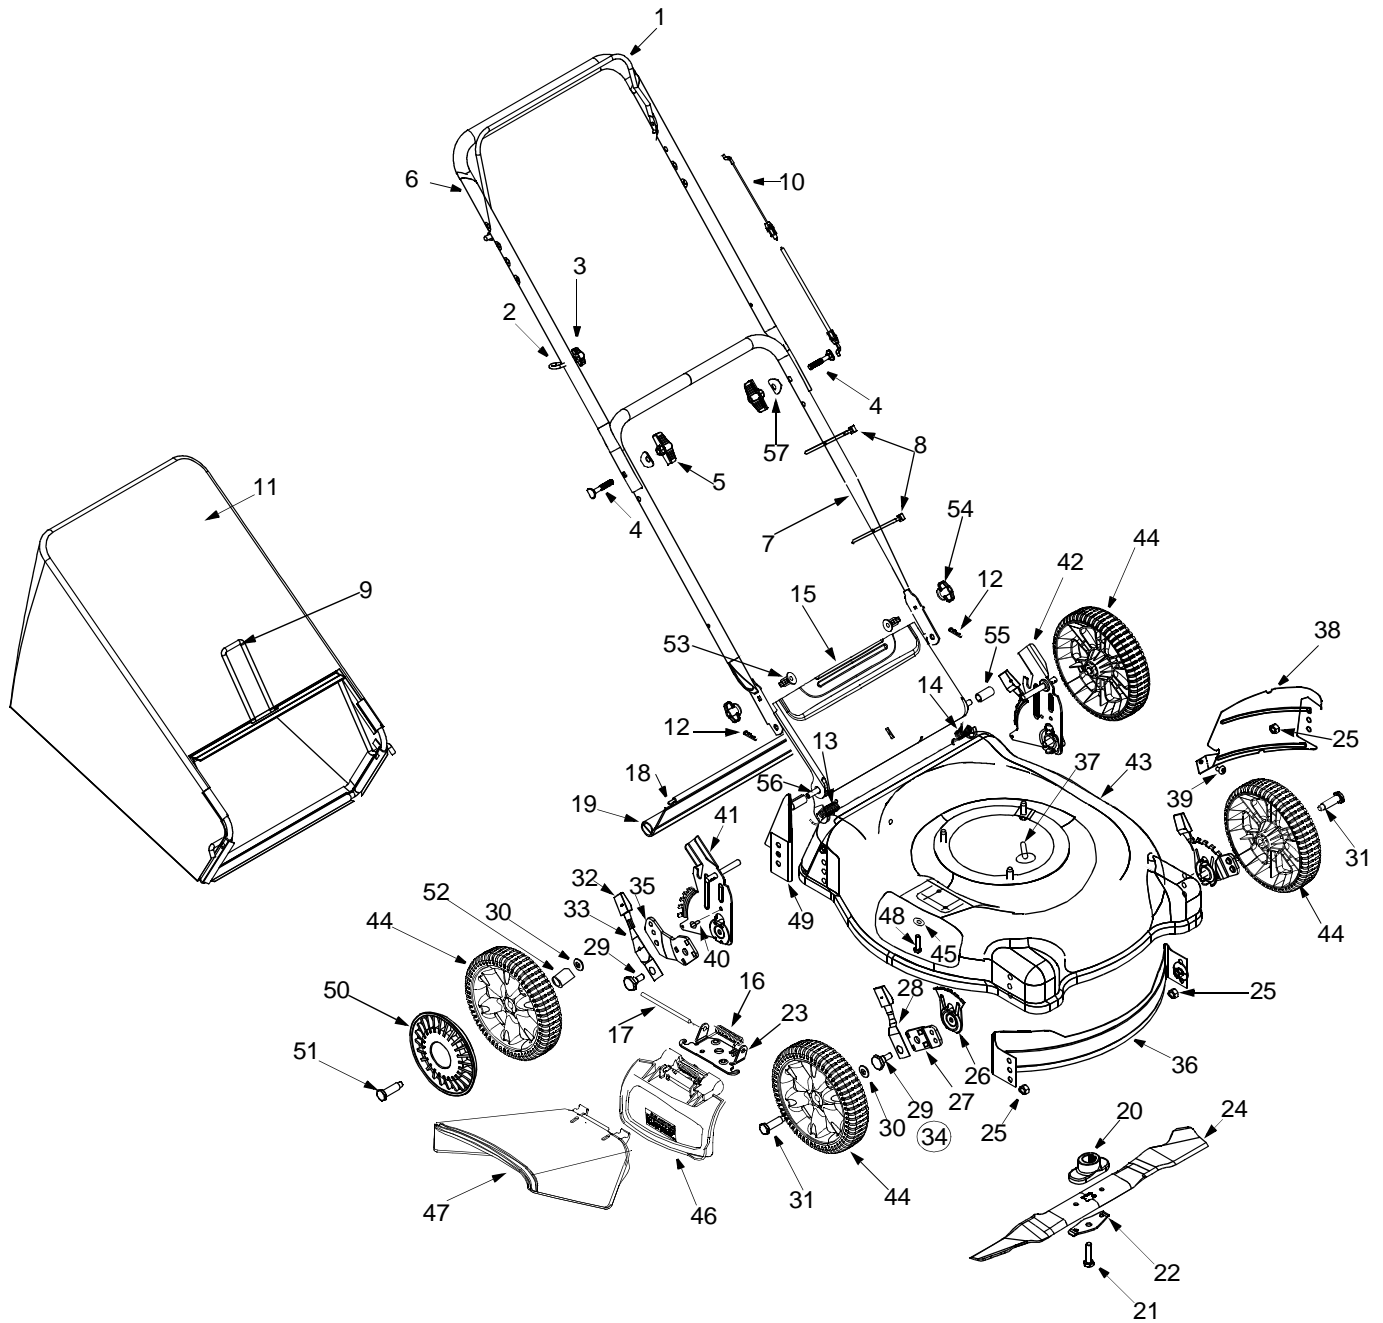

# Model 437

Ref. No.	Part No.	Description	Ref. No.	Part No.	Description
1.	747-1161A	Control Handle	31.	738-0102	Front Axle Bolt
2.	710-1205	Rope Guide	32.	720-0426	Spring Lever Knob
3.	720-0279	Handle Knob 1/4-20 Thd.	33.	732-0417A	Rear Spring Lever
4.	710-1174	Curved Hd. Bolt 5/16-18 x 2"	34.	14578	Height Adj. Assy. Comp. - RH
5.	720-0284	Hand Knob		14579	Height Adj. Assy. Comp. - LH
6.	749-1092A	Upper Handle	35.	14765	Pivot Bar R.H.
7.	749-0928A	Lower Handle		14766	Pivot Bar L.H.
8.	726-0240	Cable Tie	36.	782-5002A	Front Baffle
9.	747-04080	Grass Catcher Frame	37.	710-0654A	Hex L-Wash.Scr. 3/8-16 x 1"
10.	746-1137	Control Cable	38.	782-5003	Rear Baffle - LH
11.	664-04012	Grass Bag (soft top w/logo)	39.	710-1017	Torx Mach AB-Tap Scr. 1/4 x.62"
12.	714-0104	Int. Cotter Pin 5/16" Dia.	40.	710-0896	HexIndWash. Scr. 1/4-14:.625
13.	732-04072	Door Spring - R.H.	41.	787-01016	Handle Brkt. Ass'y.—RH
14.	732-04071	Door Spring - L.H.	42.	787-01015	Handle Brkt. Ass'y.—LH
15.	731-04134	Rear Discharge Door	43.	787-01104	Deck 21"
16.	732-1014	Torsion Spring	44.	734-2005A	Wheel Complete
17.	747-0710	Hinge Pin	45.	736-0270	Bell Washer 1/4" I.D.
18.	732-0700	Wire Rod	46.	731-04161	Hinged Mulching Plug
19.	731-1236	Rear Flap	47.	731-04177	Chute Deflector: Side Discharge
20.	748-0376C	Blade Adapter w/Star	48.	710-0599	Hex Hd Self-Tp Scr. 1/4-20 x.5"
21.	710-1044	Hex Bolt 3/8-24 x 1.5" Lg.	49.	782-5004A	Rear Baffle - RH
22.	736-0524A	Blade Bell Support	50.	731-1426	Hub-Cap- Rad. Spoke- Yellow
23.	17032A	Deflector Chute Adapter	51.	738-0213	Rear Axle Bolt
24.	742-0741	21" Mulching Blade w/Star	52.	750-0535	Spacer
25.	712-0431	Flange Nut 3/8-16 Thd.	53.	710-0703	Hex Carriage Screw 1/4-20
26.	15261A	Height Adj. Plate	54.	712-0397	Wing Nut
27.	15262B	Pivot Bar	55.	750-04162	Spacer,.375OD x.50ID
28.	732-0404	Front Spring Lever	56.	747-04035	Rear Door Pivot Rod
29.	738-0507B	Shld. Bolt.5" Dia. x.357"	57.	736-0451	Shoulder Washer
30.	736-0105	Bell Washer.38" I.D. x.88" O.D.			