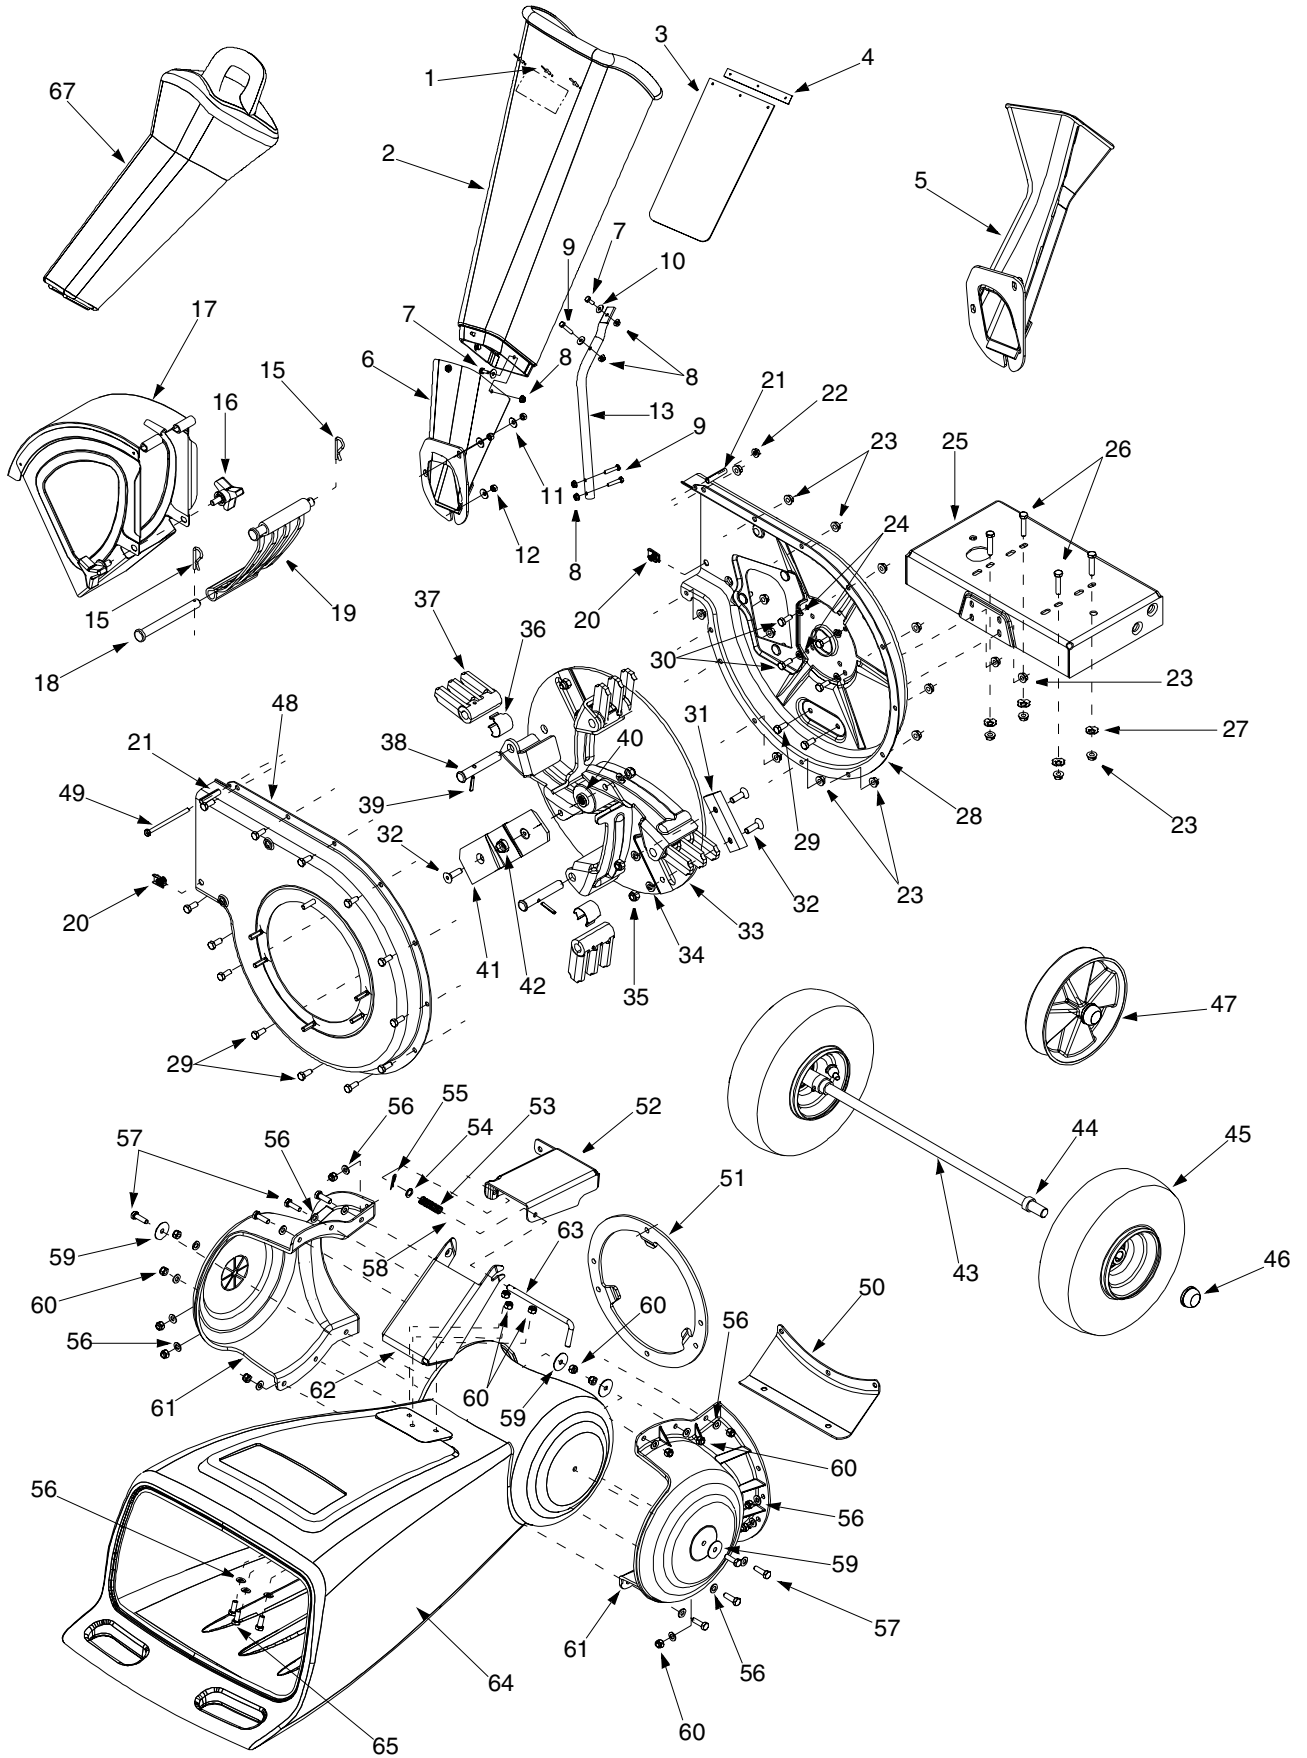

Models 462 Thru 465

Models 462 Thru 465

Ref. No.	Part No.	Part Description	Ref. No.	Part No.	Part Description
1.	728-0175	Pop Rivet	36.	781-0735	Pin Clip
2.	731-1899	Chipper Chute	37.	719-0329	Flail Blade
3.	735-0249	Chute Flap	38.	711-0833B	Clevis Pin
4.	781-0633	Chute Flap Strip	39.	715-0166	Pin
5.	681-0095	Chipper Chute †	40.	736-0247	Flat Washer 3/8 x 1.25
6.	681-0068A	Chipper Chute Assembly	41.	742-0571	Shredder Blade
7.	710-0751	Hex Cap Screw 1/4 -20 x.620	42.	710-1254	Hex Cap Screw 3/8-24 x 2.25
8.	712-3027	Hex Lock Nut 1/4-20	43.	738-0813	Axle Assembly
9.	710-0106	Hex Cap Screw 1/4-20 x 1.25		738-0814	Axle Assembly †
10.	736-0173	Flat Washer.28 ID x.74 OD	44.	750-0786	Spacer
11.	736-0242	Bell Washer.340 ID x.872 OD	45.	734-1597A	Wheel Assembly 10.0 x 4.0
12.	712-3010	Hex Nut 5/16-18	46.	726-0214	Push Cap
13.	749-1004	Support Brace	47.	634-04009	Wheel Complete 10 x 4 x 4
15.	714-0149B	Cotter Pin		734-1600	Wheel Assembly 10.0 x 2.5 †
16.	681-0048	Wing Knob 5/16-18	48.	681-0004A	Outer Impeller Housing Assembly
17.	681-0094	Discharge Chute Assembly	49.	710-0825	Hex Cap Screw 1/4-20 x 3.75
18.	711-0835	Clevis Pin	50.	781-0515	Support Bracket
19.	781-0457	Flail Screen	51.	781-0574	Support Plate
20.	726-0211	U-Nut 5/16-18	52.	681-0104	Impeller Bracket Assembly
21.	750-0793	Spacer	53.	732-0306	Compression Spring 1.75
22.	712-3027	Hex Lock Nut 1/4-20	54.	736-0117	Flat Washer
23.	712-3004A	Hex Lock Nut 5/16-18	55.	714-0104	Cotter Pin
24.	736-0119	Lock Washer 5/16	56.	736-0264	Flat Washer.330 ID x.630 OD
25.	681-0184	Frame	57.	710-0376	Hex Cap Screw 5/16-18 x 1.0
26.	710-0805	Hex Cap Screw 5/16-18 x 1.50	59.	736-0362	Flat Washer.320 ID x 1.25 OD
27.	736-0170	Bell Washer 5/16 x 1.0	60.	712-0429	Hex Lock Nut 5/16-18
28.	681-0117	Inner Impeller Housing Assembly	61.	731-1710	Hopper Collar
29.	710-3008	Hex Cap Screw 5/16-18 x.75	62.	681-0123	Hopper Bracket Assembly
30.	710-0157	Hex Cap Screw 5/16-24 x.75	63.	711-1128	Lock Rod
31.	781-0490	Chipper Blade	64.	731-1707	Hopper Assembly
32.	710-1054	Hex Cap Screw 5/16-24 x 1.0	65.	710-3008	Hex Cap Screw 5/16-18 x.75
33.	681-0030	Impeller Assembly	66.	764-0199A	Bag (Not Shown)
34.	736-0119	Lock Washer 5/16	67.	731-1617	Tamper Plug (If Equipped)
35.	712-0411	Hex Lock Nut 5/16-24			