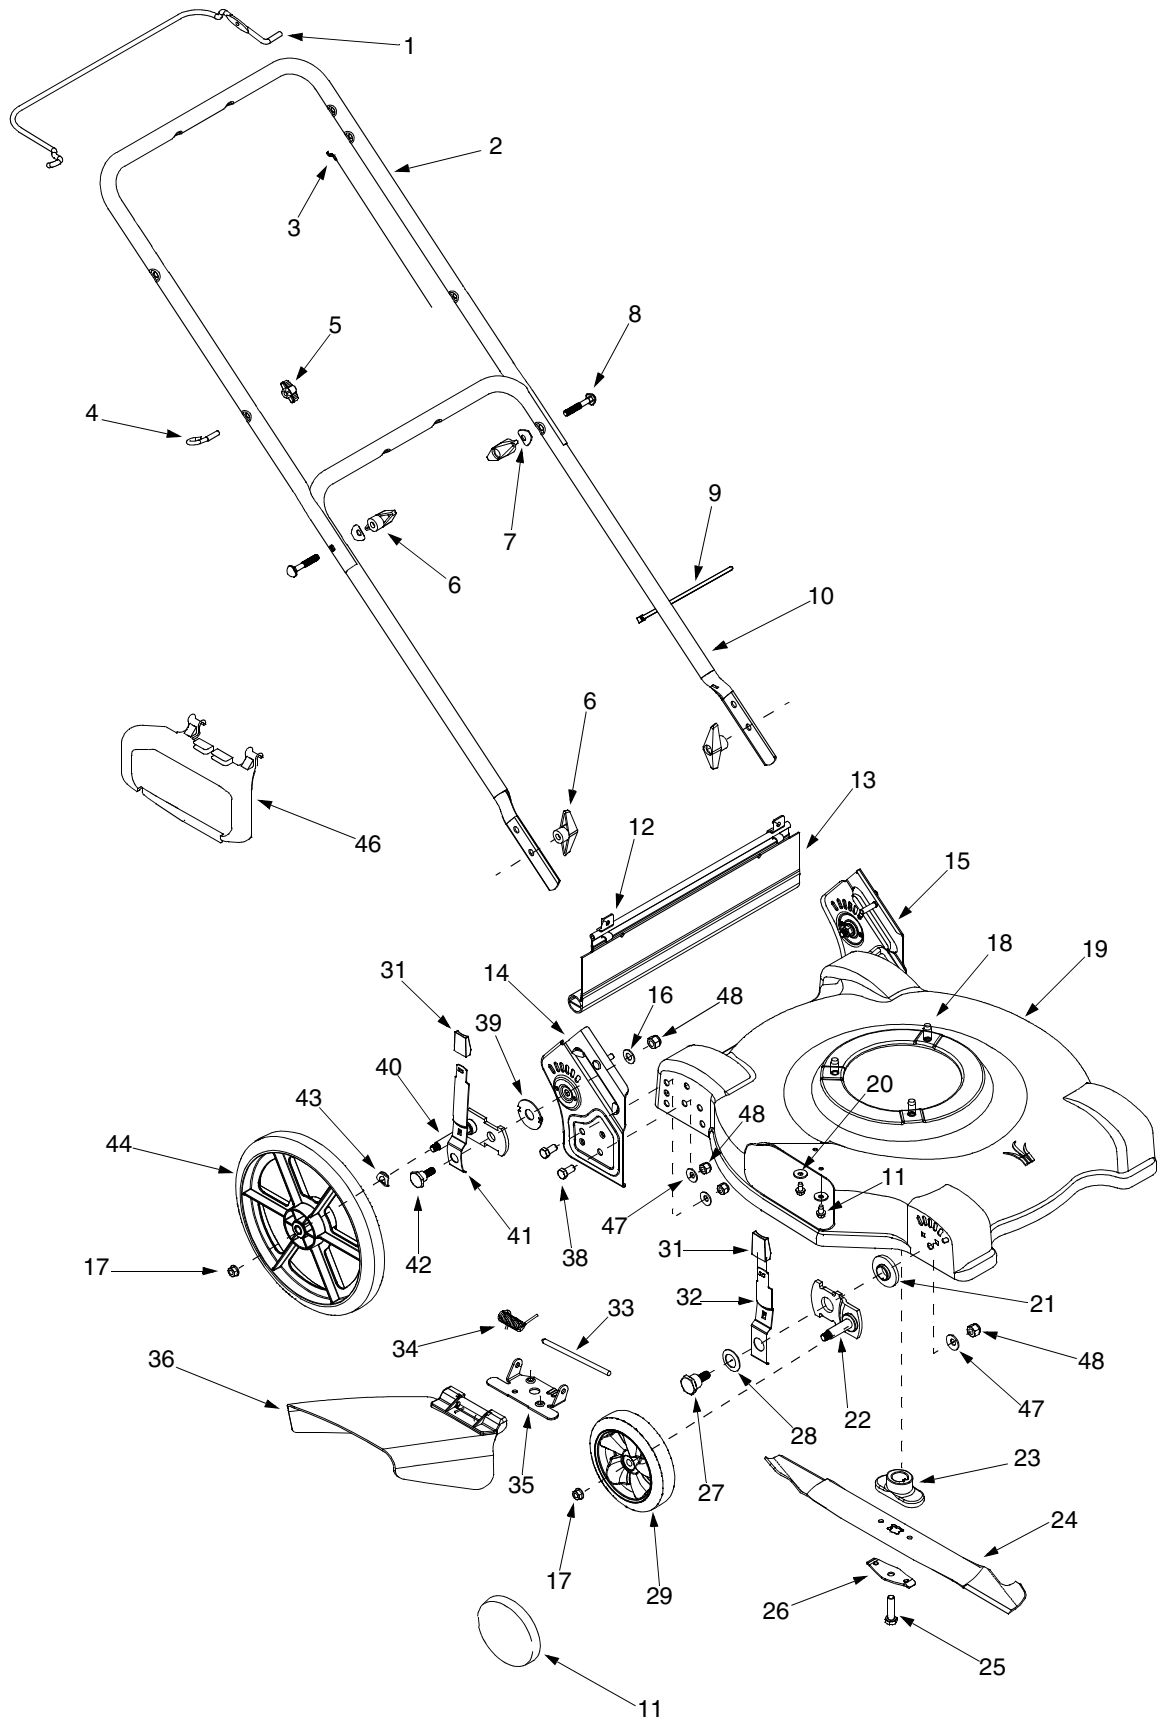

Models 500 thru 509

Models 500 thru 509

Ref. No.	Part No.	Part Description	Ref. No.	Part No.	Part Description
1.	747-1161A	Blade Control Handle	23.	748-0376C	Blade Adapter
2.	749-1092A	Upper Handle	24.	742-0642A	Blade 22"
3.	746-0957	Blade Control Cable - B&S 37.25" LG		742-0742A	Mulching Blade 22" (If Equipped)
	746-1130	Blade Control Cable - B&S 40" LG	25.	710-1044	Hex Cap Screw 3/8-24 x 1.5
	746-1091	Blade Control Cable - Tec 50" LG	26.	736-0524A	Blade Bell Support
4.	710-1205	Eye Bolt	27.	738-1172	Shoulder Screw 3/8 - 16 x .302
5.	720-0279	Wing Nut	28.	736-0741	Bell Washer .760 ID x 1.25 OD
6.	720-0284	Wing Nut	29.	734-1988	Front Wheel Assembly 7 x 1.8
7.	736-0451	Shoulder Washer .320 ID x .93 OD		734-1980	Front Wheel Assembly 7 x 2
8.	710-1174	Carriage Bolt 5/16-18 x 2.0	31.	720-0426	Height Adjuster Knob
9.	725-0157	Cable Tie	32.	732-1026	Front Spring Lever
10.	749-04037	Lower Handle	33.	747-0710	Hinge Pin
11.	731-0981A	Hub Caps (If Equipped)	34.	732-1014	Torsion Spring
12.	17098	Hinge Clip	35.	731-1035B	Chute Hinge
13.	731-2280	Trail Shield	36.	731-1034B	Side Discharge Chute Assembly
14.	682-3062A	Handle Bracket Assembly - RH	38.	710-0216	Hex Cap Screw 3/8-16 x .75
15.	682-3063A	Handle Bracket Assembly - LH	39.	741-0717	Thrust Bearing .688 ID x 1.938 OD
16.	736-3050	Flat Washer .406 ID x .812 OD	40.	682-0093	Rear Pivot Arm Assembly
17.	712-0431	Lock Nut 3/8 -16	41.	732-0984B	Rear Spring Lever
18.	710-0654A	Hex Washer Screw 3/8-16 x 1.0	42.	738-1127	Shoulder Screw 3/8 - 16 x .442
19.	687-02045	Deck Assembly 22"	43.	736-0182	Spring Washer
	687-02048	Deck Assembly 22" (No Sprigs)	44.	734-1864	Rear Wheel Assembly 14 x 1.8
20.	736-0270	Bell Washer .265 x .75		734-1861	Rear Wheel Assembly 14 x 2
21.	741-0751	Height Adjuster Bearing	46.	731-04197	Snap Mulching Plug (If Equipped)
22.	682-0113	Pivot Arm Assembly	47.	736-0105	Washer Spacer .401 ID x .870 OD
			48.	712-0130	Hex Lock Nut 3/8-16