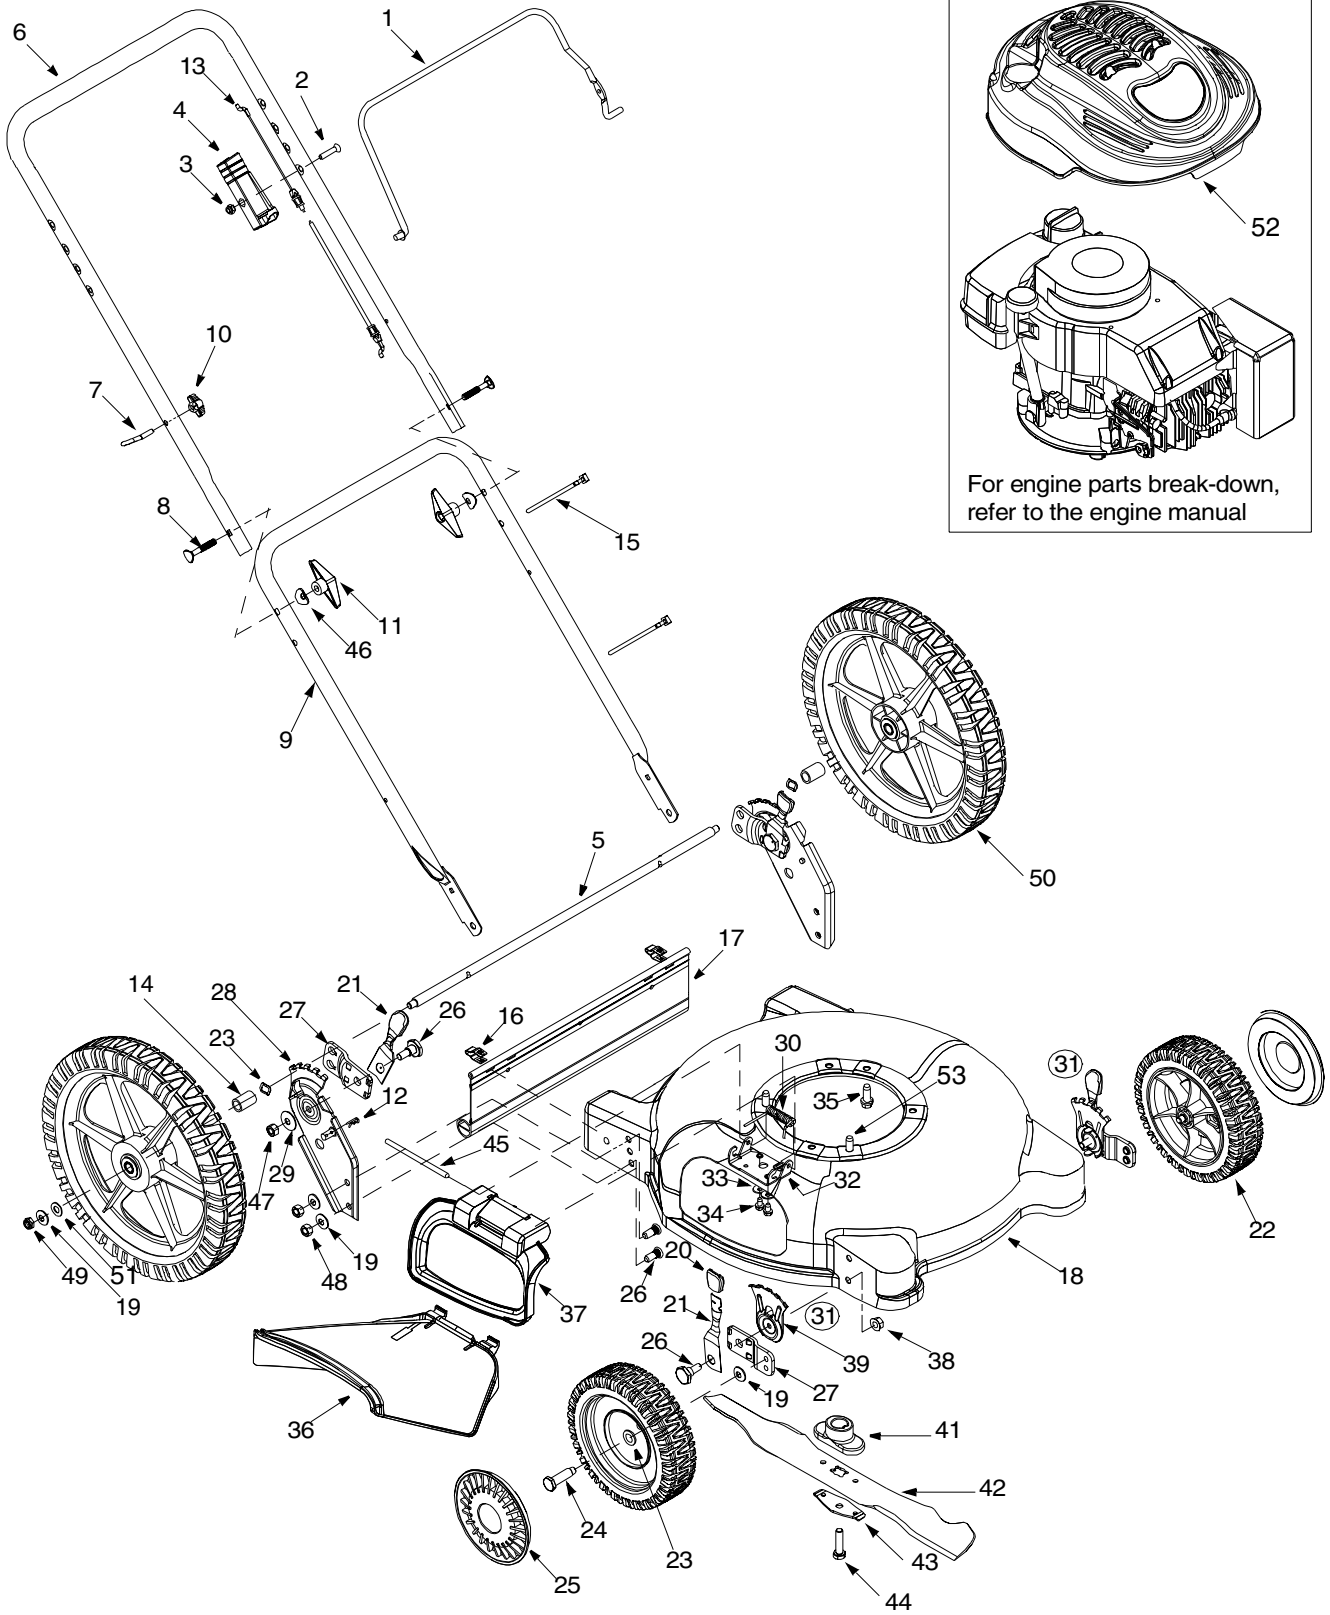

# Illustrated Parts List

# SECTION 10: PARTS LIST FOR MODEL 573

# Model 573

Ref. No.	Part No.	Description	Ref. No.	Part No.	Description
1.	747-0824	Control Handle		682-0517	Handle Bracket Assembly LH
2.	710-1270	Oval C-Sunk Screw	29.	736-0331	Bell Washer
3.	712-0324	Hex Lock Nut	30.	732-0731	Torsion Spring
4.	746-0883	Control Housing	31.	14578	Height Adjust. Assembly RH
5.	738-0878	Rear Axle		14579	Height Adjust. Assembly LH*
6.	749-0705A	Upper Handle	32.	782-7006	Mounting Bracket
7.	710-1205	Rope Guide	33.	736-0270	Bell Washer
8.	710-1174	Carriage Bolt	34.	710-0599	Hex Washer Hd. TT Screw
9.	749-0928A	Lower Handle	35.	710-0654A	TT Sems Screw
10.	720-0279	Wing Nut	36.	731-1409	Chute Deflector
11.	720-0284	Hand Knob	37.	682-7002	Mulching Plug Assembly
12.	714-0104	Hairpin Clip	38.	712-0431	Hex Lock Nut
13.	746-0555	Control Cable 55"	39.	15261A	Height Adjustment Plate
14.	750-0151	Spacer	41.	748-0376C	Blade Adapter
15.	726-0240	Cable Tie		753-0588	Blade Adapter Kit (for service)
16.	17098	Hinge Clip	42.	742-0740	20" Mulching Blade
17.	731-0872A	Trail Shield	43.	736-0524A	Blade Bell Support
18.	682-0139	Cutting Deck Assembly: 20"	44.	710-1044	Hex Bolt
19.	736-0105	Bell Washer	45.	747-0710	Hinge Pin
20.	720-0426	Knob: Height Adjustment	46.	736-0451	Saddle Washer
21.	732-0404	Lever: Spring	47.	712-0798	Lock Nut
22.	734-2005A	Front Wheel Assy. 8 x 2.125"	48.	712-0328	Hex Nut 3/8-24
23.	736-0504	Wave Washer	49.	712-3020	Lock Nut
24.	738-0102	Axle Bolt: Front	50.	734-2043	Rear Wheel 14 x 2.125"
25.	731-1426	Hubcap: Radial Spoke, Yellow	51.	736-3050	Flat Washer
26.	738-0507B	Shoulder Bolt	52.	731-04123	Engine Shroud
27.	15262B	Pivot Bar	53.	738-04032	Hex Bolt #10-32 x 0.30"
28.	682-0518	Handle Bracket Assembly RH			