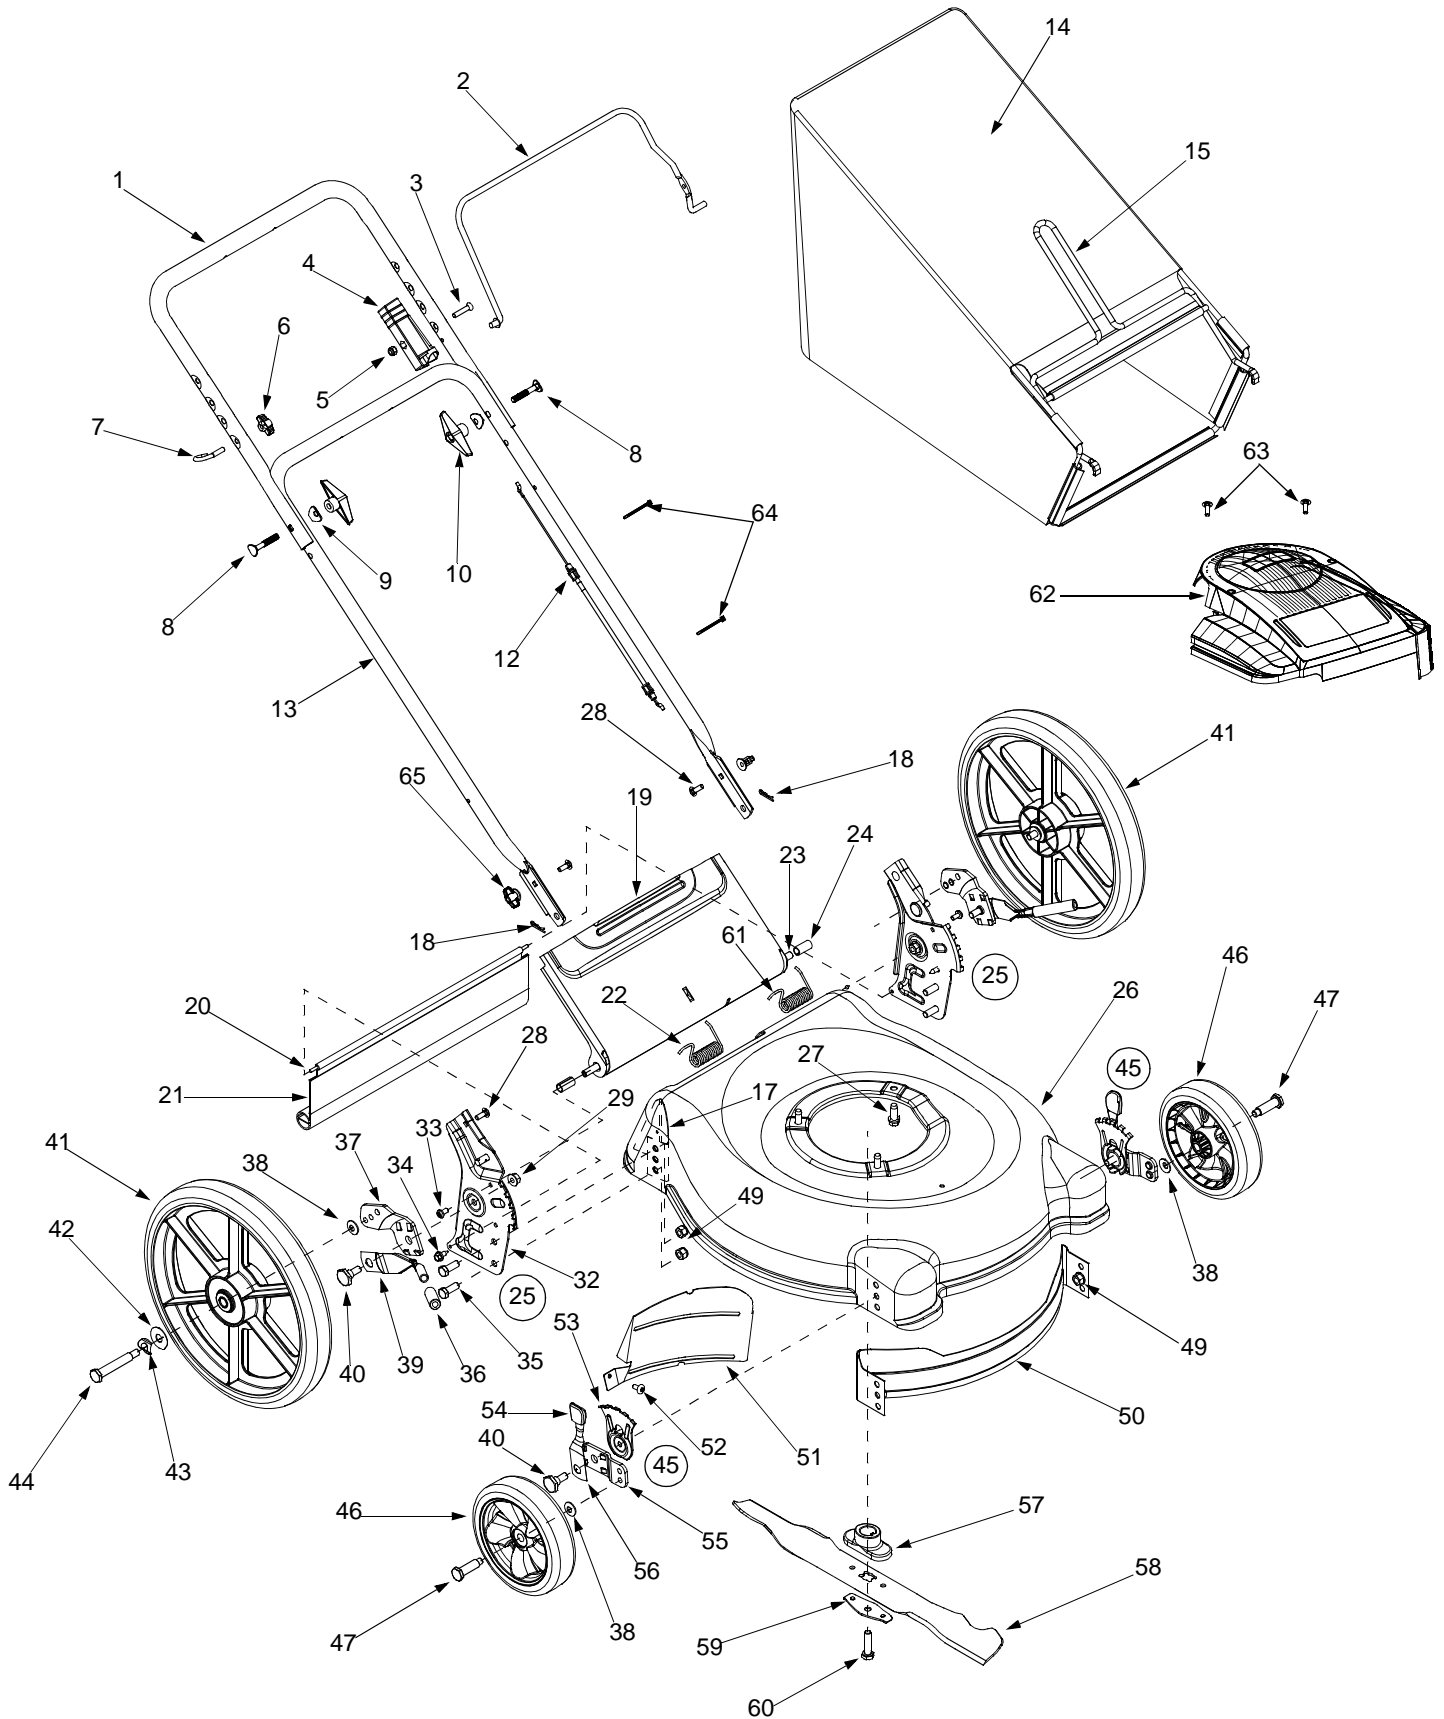

Model Series 580

Model Series 580

Ref. No.	Part No.	Part Description	Ref. No.	Part No.	Part Description
1.	749-0438D	Upper Handle	35.	710-0216	Hex Cap Screw 3/8-16 x.75
2.	747-0824	Control Handle	36.	720-0312	Foam Grip
3.	710-1270	C-Sunk Screw 1/4-20 x 1.3"	37.	17488A	Pivot Bar - RH
4.	746-0883	Throttle Housing		17489A	Pivot Bar - LH
5.	712-0324	Hex Lock Nut 1/4-20	38.	736-0105	Spring Washer.375 ID x.870 OD
6.	720-0279	Handle Knob	39.	732-0866	Spring Lever
7.	710-1205	Rope Guide	40.	738-0507B	Shoulder Screw
8.	710-1174	Carriage Bolt 5/16-18 x 2"	41.	734-1864	Rear Wheel Assembly 14 x 1.8
9.	736-0451	Shoulder Washer.320 ID x.930 OD	42.	736-0272	Flat Washer.510 ID x 1.00 OD
10.	720-0284	Wing Nut	43.	736-0182	Wave Washer.500 ID x 1.0 OD
12.	746-0554	Blade Control Cable	44.	738-0481A	Shoulder Screw
13.	749-0907B	Lower Handle	45.	14578	Front Height Adjuster - RH
14.	664-0084	Grass Bag		14579	Front Height Adjuster - LH
15.	747-04080	Grass Catcher Frame	46.	734-1988	Front Wheel Assembly 7 x 1.8
17.	782-5004A	Rear Baffle - RH	47.	738-0102	Shoulder Bolt
18.	714-0104	Hairpin Clip	49.	712-0431	Flange Lock Nut 3/8-16
19.	731-04134	Grass Bag Door	50.	782-5002A	Front Baffle
20.	732-0700	Wire Rod	51.	782-5003	Rear Baffle - LH
21.	731-1236	Trailshield	52.	710-1017	Tap Screw 1/4-14 x.625.
22.	732-04090	R.H. Door Spring	53.	15261A	Height Adjustment Plate
23.	747-0996	Chute Door Pivot Rod	54.	720-0426	Height Adjustment Knob
24.	750-04162	Spacer.390 O.D. x.910 I.D. x.950"	55.	15262B	Pivot Bar
25.	687-02032	Handle Bracket Assembly - LH	56.	732-0404	Spring Lever
	687-02034	Handle Bracket Assembly - RH	57.	748-0376C	Blade Adapter
26.	787-01103	Deck 21"	58.	742-0741	21" Mulching Blade
27.	710-0654A	Hex Washer Screw 3/8-16 x 1.0	59.	736-0524A	Blade Bell Support
28.	710-0703	Hex Carriage Screw 1/4-20	60.	710-1044	Hex Cap Screw 3/8-24 x 1.5
29.	712-3005	Flange Lock Nut 3/8-16	61.	732-04089	L.H. Door Spring
32.	687-02033	Handle Bracket Assembly - RH	62.	731-1396A	Engine Shroud
	687-02031	Handle Bracket Assembly - LH	63.	710-1256	Screw
33.	710-0286	Machine Screw 1/4-20 x.500	64.	726-0240	Cable Tie
34.	710-0896	Hex Washer Screw 1/4-14 x.625	65.	712-0397	Wing Nut