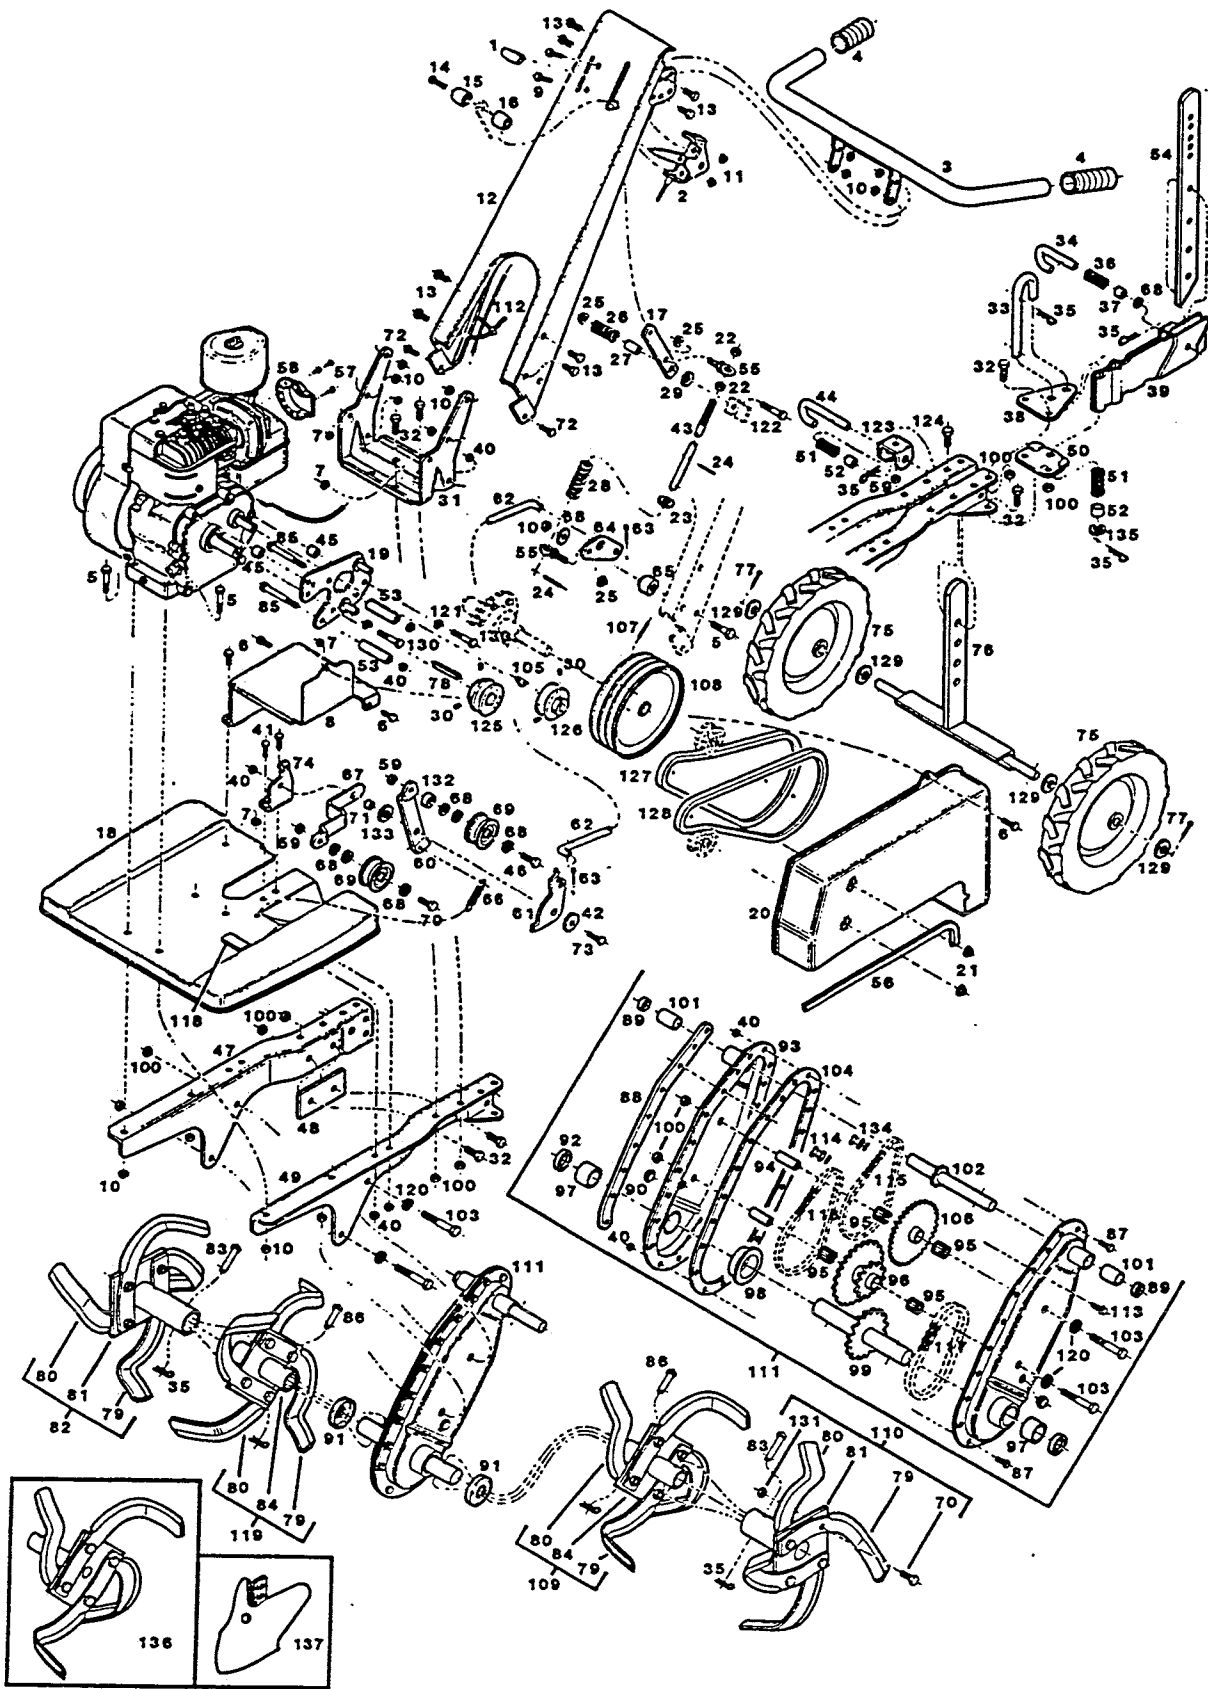

**Model 5GTE  
5 Hp. Chain Drive Tiller  
with Reverse**

521195

Ref. No.	Part No.	Description	Ref. No.	Part No.	Description
1	744037	Knob—Throttle Control	71	467829	Spacer—Pivot Plate
2	781419	Control—Throttle w/Cable	72	449587	Bolt—Hex 1/4-20 x 5/8
3	731216	Handle Bar Assembly	73	459909	Bolt—Hex 1/4-20 x 1
4	751032	Grip—Handlebar	74	771006	Bracket—Idler Mounting
5	150250	Bolt—Hex 5/16-18 x 1-1/2	75	497826	Wheel—10 x 1.75 x 1/2
6	152660	Bolt—1/4-10 x 1/2	76	773085	Wheel Bracket Assembly
7	715037	Nut—1/4-20 Keps	77	317016	Cotter Pin 1/8 x 1
8	570887	Cover—Handle	78	446757	Key—Pulley
9	458687	Screw—Hex 10-24 x 1/2	79	786475	Tine—Bolo, L.H.
10	715490	Nut—Hex 5/16-18	80	786699	Tine—Bolo, R.H.
11	715334	Nut—Hex 10-24	81	788117	Hub Assembly—Outer
12	570937	Handle Panel Assembly	82	570390	Tine Assembly—R.H. Outer
13	450437	Bolt—Hex 5/16-18 x 5/8	83	488825	Pin—Clevis 3/8 x 2
14	458661	Bolt—Phillips 10-24 x 1-1/4	84	788133	Hub Assembly—Inner
15	744086	Knob—Plain	85	450007	Bolt—Hex 1/4-20 x 3-1/4
16	744094	Knob—Threaded 10-24	86	489823	Pin—Clevis 3/8 x 1-5/8
17	422212	Lever Engagement	87	715052	Bolt—Hex 1/4-20 x 1/2
18	570895	Tine Hood Assembly	88	426015	Strap—Nut Plate
19	464180	Plate Assembly—Belt Guide	89	774695	Seal—Input Shaft
20	570911	Guard—Belt	90	426379	Plug—Oil Fill
21	715078	Nut—Hex 1/4-20 Whiz	91	762245	Cover—Tine Hub Seal
22	452425	Nut—Hex 5/16-18	92	774547	Seal—Output Shaft
23	715185	Washer	93	432260	Transmission Half w/Bearings
24	489393	Pin—Roll 1/8 x 3/4	94	432922	Sleeve
25	451419	Nut—Hex 1/4-20 Flange	95	423434	Bearing—Sprocket
26	775072	Spring—Engagement Lever	96	590000	Sprocket—Lower w/Bearings
27	468801	Spacer—Spring	97	423731	Bearing—Output Shaft
28	775080	Spring—Engagement Rod	98	468033	Spacer—Tine Shaft
29	715607	Washer—Belleville	99	417501	Shaft—Output w/Sprocket
30	458844	Set Screw	100	715441	Nut—Hex 3/8-16 Keps
31	447011	Channel—Handle Support	101	423442	Bearing—Input Shaft
32	458968	Bolt—Hex 3/8-16 x 1	102	417469	Shaft—Input w/Sprocket
33	488908	Pin—Pivot Depth Bracket	103	458927	Bolt—Hex 3/8-16 x 2-3/4
34	488932	Pin—Depth Bar Adj.	104	555151	Gasket—Transmission Housing
35	715011	Hair Pin	105	446773	Key—Woodruff
36	775247	Spring—Depth Bar Adj.	106	590018	Sprocket—Upper w/Bearings
37	468090	Spacer—Depth Bar Adj.	107	314062	Pin—Roll 1/4 x 1-1/8
38	463349	Plate—Top Depth Bracket	108	420919	Pulley Assembly—2 Groove
39	770891	Depth Bracket Assembly—Pivot	109	570408	Tine Assembly—L.H. Inner
40	715508	Nut—Hex 1/4-20 Lock	110	570416	Tine Assembly—L.H. Outer
41	715045	Bolt—Hex 1/4-20 x 3/4	111	432310	Transmission Assembly
42	462762	Washer—Flat 1-1/8 x .327 x .060	112	110379	Cable Tie
43	783985	Rod—Engagement Lever	113	153601	Bolt—Hex 1/4-20 x 3/4
44	488874	Pin—Adj. Wheel	114	425124	Master Link No. 420
45	468678	Spacer	115	425314	Chain—Roller, No. 35
46	457176	Bolt 3/8-16 x 1-1/4 Gr. 5	116	425421	Chain—Roller, No. 420
47	446955	Beam—Main Support R.H.	117	425348	Chain—Roller, No. 50
48	468058	Spacer—Main Support Beam	118	446799	Protective Pad
49	446930	Beam—Main Support L.H.	119	570382	Tine Assembly—R.H. Inner
50	463364	Plate—Bottom Depth Bracket	120	461780	Lockwasher—Internal Tooth
51	775254	Spring—Wheel & Pivot Adj.	121	715094	Washer—Lock
52	468108	Spacer—Wheel & Pivot Adj.	122	450379	Bolt—Hex 1/4-20 x 1-3/4
53	468686	Spacer—Belt Guide	123	447052	Channel—Wheel Adj.
54	435032	Bar—Depth	124	458810	Bolt—Hex 3/8-16 x 5/8
55	152876	Stud—Lever	125	420935	Forward Pulley
56	447177	Rubber Strip	126	420927	Reverse Pulley
57	120048	Screw—Muffler Deflector	127	421339	Belt—Reverse
58	132142	Deflector—Muffler	128	421321	Belt—Forward
59	715524	Nut—Hex 3/8-16 Jam	129	460824	Washer—Wheel & Pivot Adj.
60	778431	Arm—Reverse	130	150433	Bolt—Hex 1/4-20 x 2
61	463323	Plate—Idler Pivot	131	715086	Nut—3/8-16 Toplock
62	783399	Rod—Control Idler	132	468652	Spacer
63	715029	Cotter Pin	133	152553	Washer—Thrust 1/2 ID x .032 Hardened
64	464123	Bellcrank—Control Plate	134	424903	Master Link No. 35
65	468066	Spacer—Bellcrank	135	461749	Washer
66	776807	Spring—Idler Return	<b>Optional Accessories</b>		
67	778415	Arm—Forward Idler	136	785758	Tine Extension
68	461731	Washer—3/8 Flat	137	465823	Furrowing Kit
69	420745	Pulley Idler—Assembly	<b>Note:</b> For additional tiller accessories please contact your supplier or factory.		
70	715326	Bolt—Hex 3/8-16 x 1			