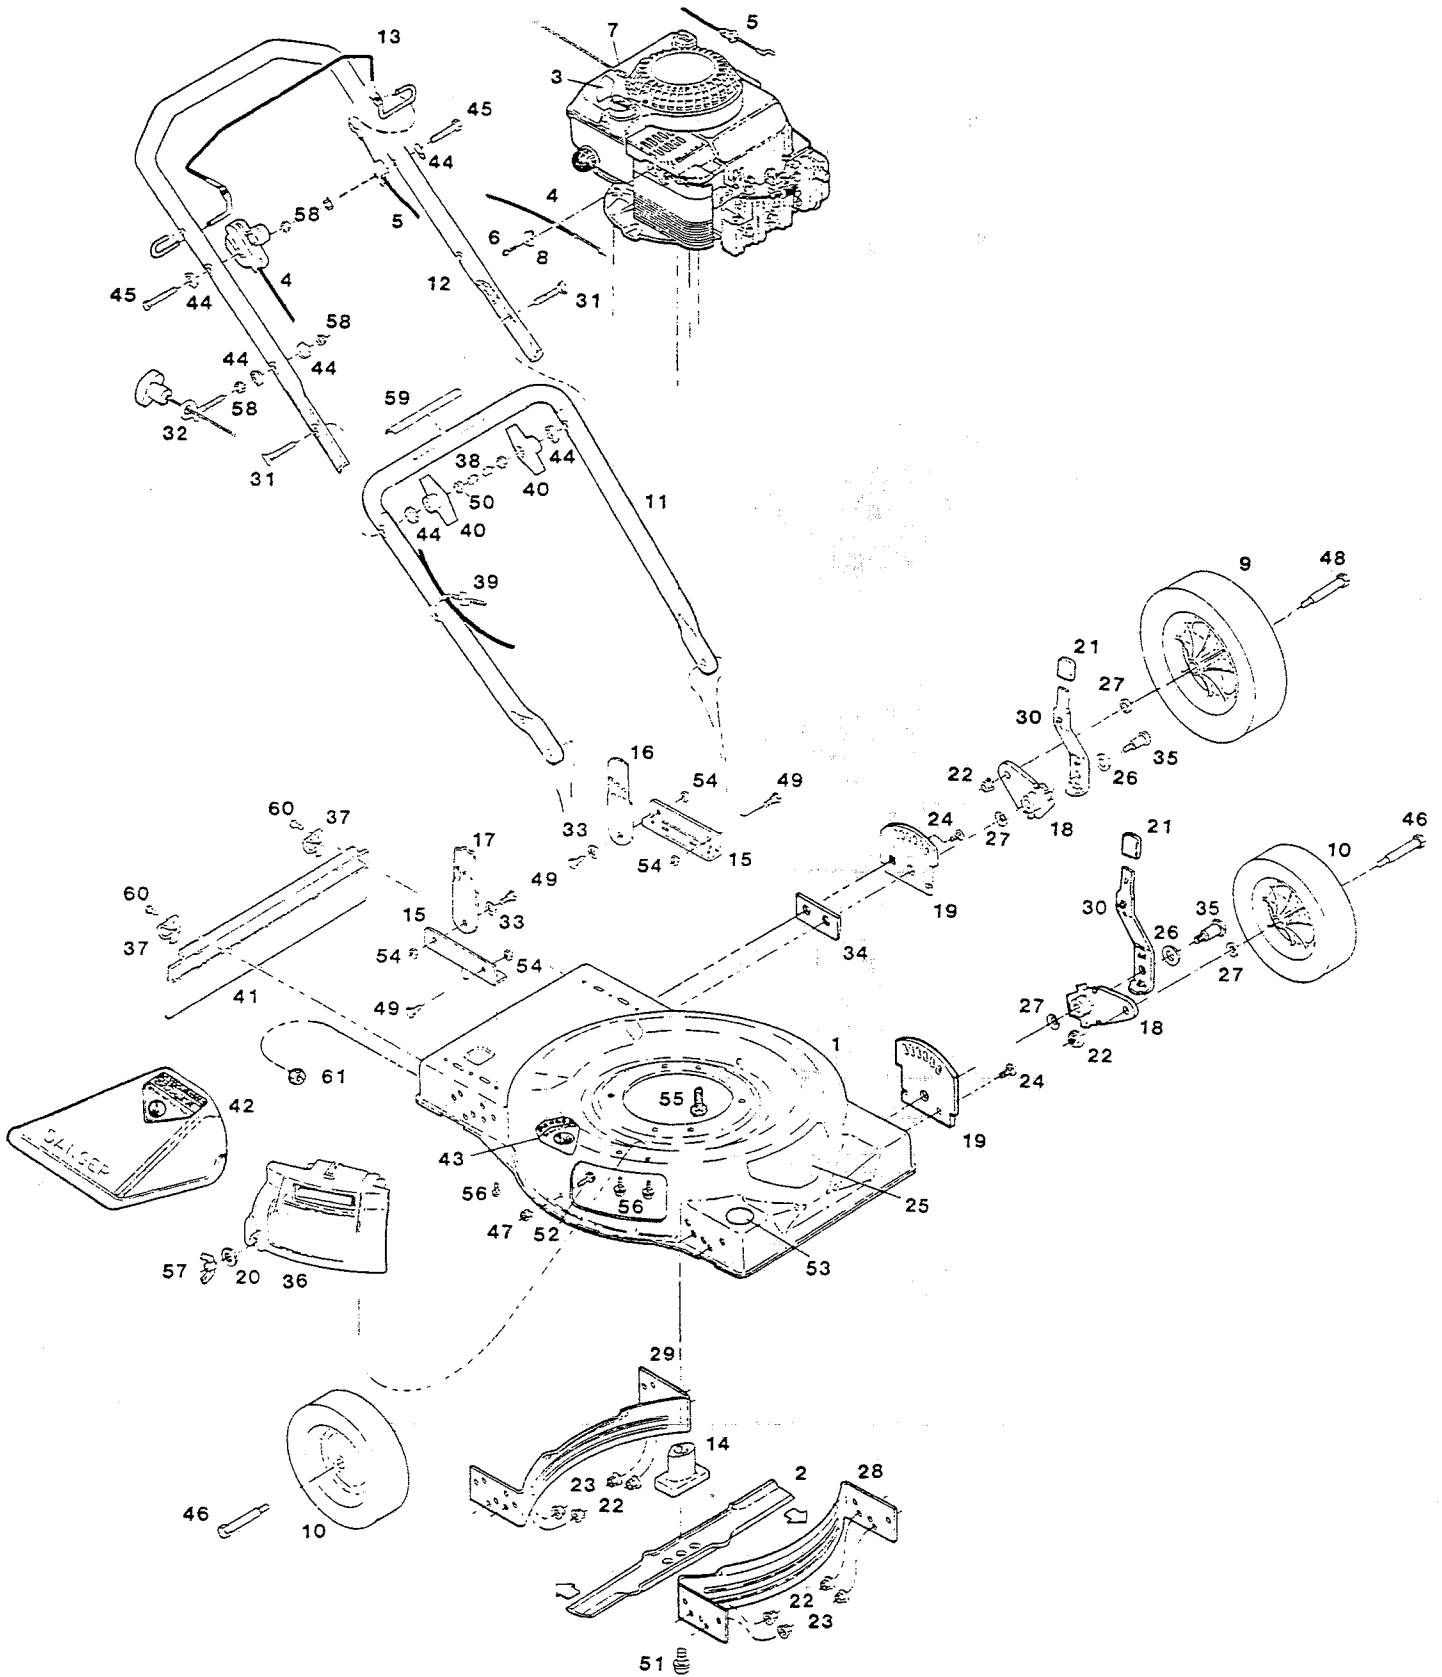

MODEL: 94M-M/N

S/N 239852  
P/L 082614  
O/M 082915

INDEX NO.	PART NO.	DESCRIPTION
1	023077	Deck - 20" S.D./Mulch
2	031401	Blade - 20" Mulcher
3	001206	Decal - Blade Warning
4	053070	Control - Throttle w/Cable
5	052845	Control Cable - Engine/Blade
6	150623	Screw - 10-16 x 5/8"
7	152074	Rope Stop
8	157552	Cable Clamp
9	043133	Wheel - 10 x 1.75 - Plastic Diamond
10	043158	Wheel - 8 x 1.50 - Plastic Diamond
11	073403	Handle - Lower
12	073553	Handle - Upper
13	073573	Bail - Engine Blade Control
14	089896	Blade Adapter
15	092718	Handle Bracket - R.H. and L.H.
16	092734	Plate - Height Adj. Hdle. L.H.
17	092759	Plate - Height Adj. Hdle. R.H.
18	091819	Wheel Arm
19	092775	Back Plate - Height Adjuster
20	615690	Washer - Flat
21	114462	Plastic Tip - Height Adjuster
22	156406	Nut - 3/8-16 Flange Lock
23	157610	Nut - 5/16-18 Flange Lock
24	158907	Bolt - Carriage 5/16-18 x 5/8
25	798678	Decal - Lawn Chief
26	164020	Washer - Hardened
27	715607	Washer - Belleville
28	092965	Baffle - Front
29	092973	Baffle - Rear
30	093682	Lever - Setting - Height Adjuster
31	151936	Bolt - Curved Hd. Crg. 5/16-18 x 5/8
32	152371	Eyebolt - Rope Guide
33	583302	Washer - Spring - Height Adjuster
34	115279	Wheel Straightener
35	164897	Shoulder Bolt - Height Lever
36	093922	Mulch Cover Assembly
37	106914	Clip - Trailing Shield
38	110064	Bolt Cap
39	110379	Cable Tie
40	113589	Wing Knob
41	114397	Trailing Shield - Plastic
42	115295	Side Discharge Chute Assembly
43	144063	Decal - Danger
44	150201	Washer - Curved 5/16"
45	150433	Bolt - 1/4-20 x 2 HHCS
46	166620	Shoulder Bolt - Wheel, Front
47	715708	Nut - 1/4-20 Flange Lock
48	166616	Shoulder Bolt - Wheel, Rear
49	164756	Shoulder Bolt - Hdle. Adj.
50	310045	Nut - 5/16-18 Hex
51	380568	Bolt - 3/8-24 x 1-5/8 HHCS Gr. 8
52	155341	Bolt - 1/4-20 x 7/8 Gr. 5
53	799056	Decal - 3 in 1
54	310151	Nut - 5/16-18 Nylock
55	164999	Bolt - 3/8-16 x 7/8 TDFM
56	164998	Bolt - 1/4-20 x 1/2 TDFM, Flange
57	587998	Nut - 1/4-20 Wing Nylock
58	715037	Locknut - 1/4-20 Keps
59	799599	Decal - Starting Instructions
60	458687	Bolt - Hex Head #10-24 x 1/2
61	452318	Nut - #10-24 Hex Nylon Insert