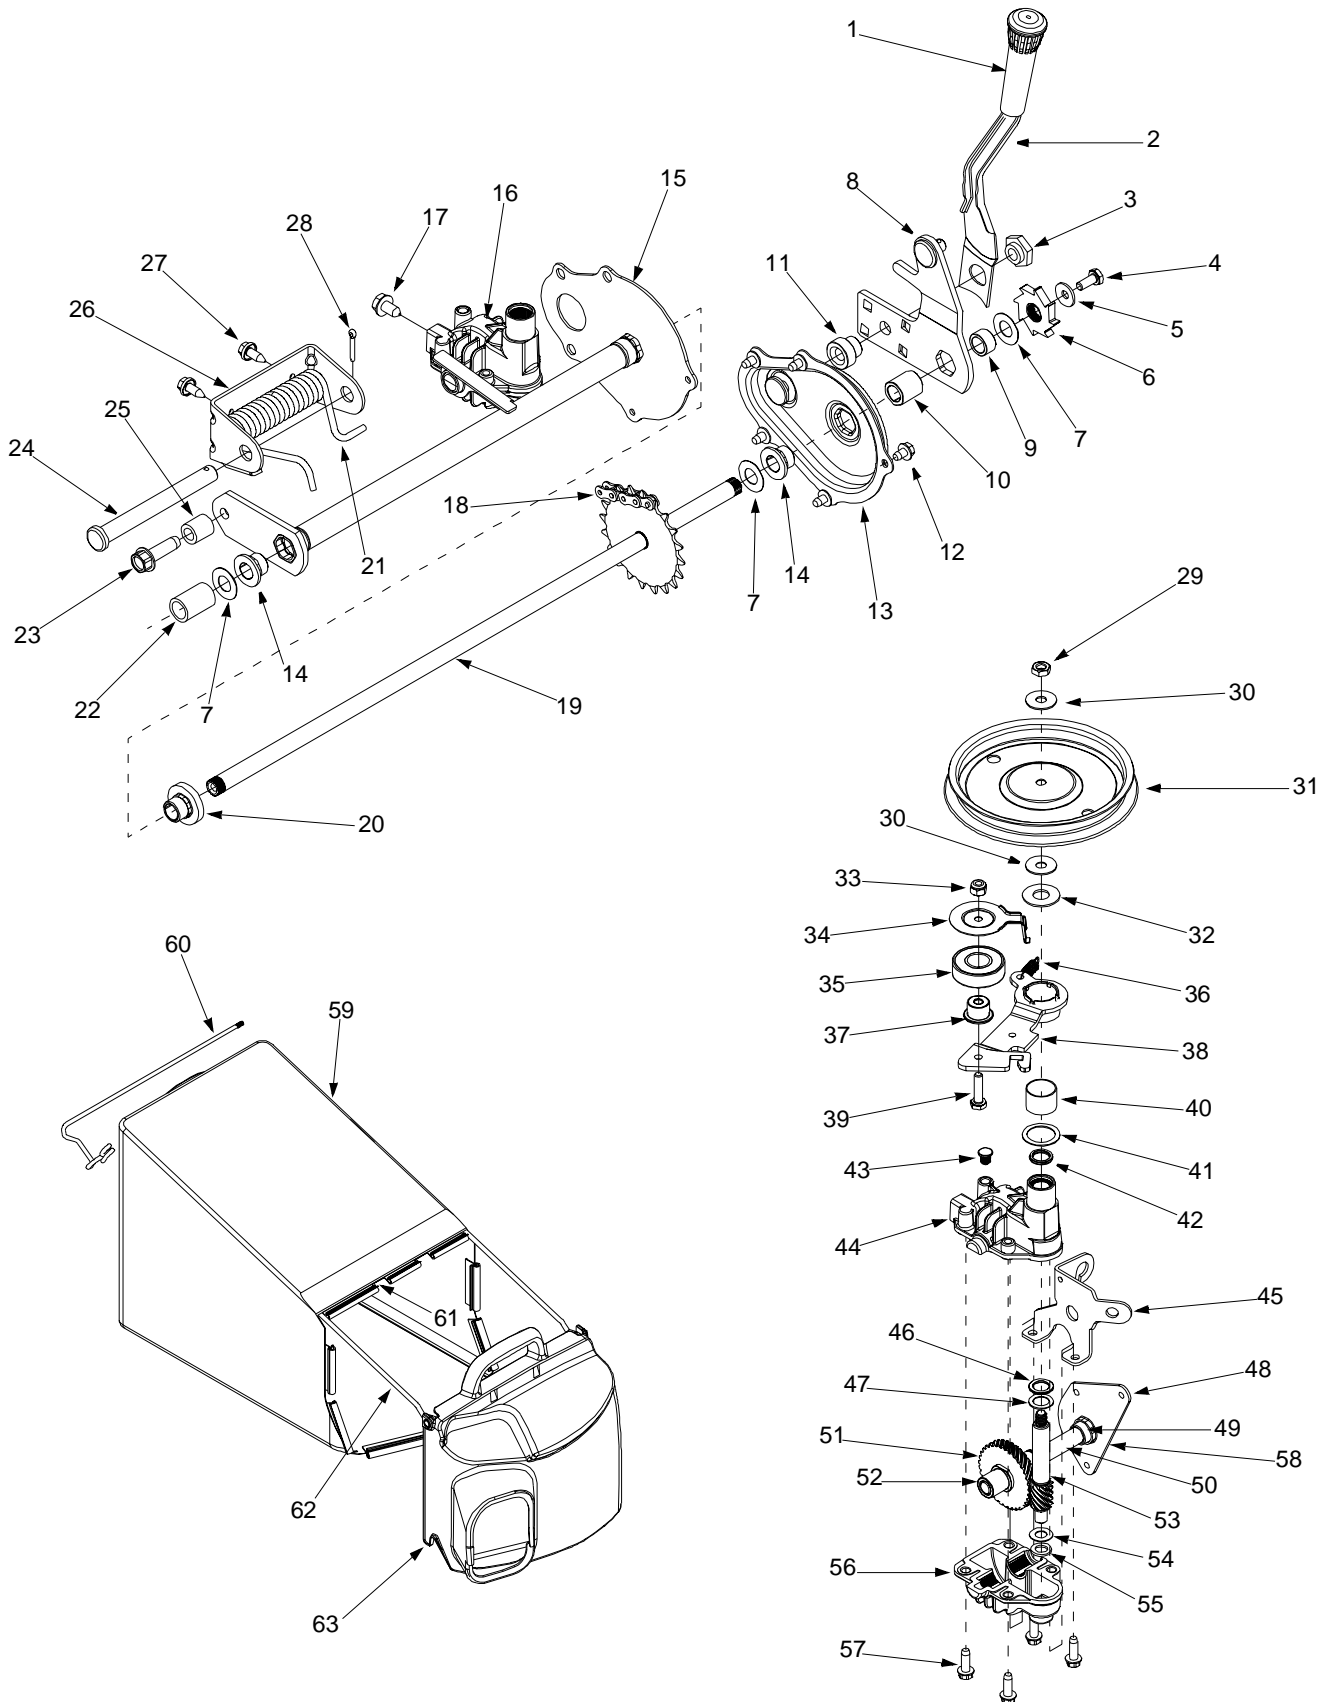

Model 979

Model 979

Ref. No.	Part No.	Part Description	Ref. No.	Part No.	Part Description
1.	720-0223	Grip	33.	712-0896	Hex Jam Nut 1/4-28
2.	732-0803A	Spring Lever	34.	782-7598	Belt Keeper
3.	738-0529	Shoulder Nut .825 x .165 Lg.	35.	741-0600	Bearing
4.	710-0751	Cap Screw 1/4-20 x .620	36.	732-0849A	Extension Spring
5.	736-0270	Bell Washer .285 ID x .75 OD	37.	750-1050	Flange Spacer
6.	748-0318	Wheel Ratchet	38.	682-0027A	Idler Bracket Assembly
7.	736-0369	Flat Washer .508 ID x 1.0 OD	39.	710-0299	Hex Cap Screw 1/4-28 x 1.0
8.	682-0531	Pivot Arm Assembly	40.	741-0682A	Bearing Sleeve
9.	750-0515	Spacer .510 ID x .70 OD	41.	736-0570	Flat Washer .885 ID x 1.45 OD
10.	741-0978	Sleeve Bearing .504 ID x .830 OD	42.	721-0329	Oil Seal
11.	750-1056	Shoulder	43.	721-0325	Plug
12.	710-0653	Tap Screw 1/4-20 x .375	44.	618-0253	Upper Housing Assembly
13.	682-7528	Chain Cover Assembly	45.	782-7601A	Cable Bracket
14.	741-0324	Flange Bearing .506 ID x .590 Lg	46.	741-0690	Bearing
15.	682-7526	Transmission Axle Assembly	47.	736-0616	Thrust Washer .504 ID x .70 OD
16.	618-0263A	Transmission Assembly	48.	782-7595	Pivot Bracket
17.	710-0604A	Hex Screw 5/16-18	49.	741-0324	Flange Bearing
18.	713-0453	Chain	50.	711-1168	Output Shaft 6T
19.	638-0012	Rear Axle Assembly	51.	717-1469	Gear 34T
20.	741-0522	Flange Bearing .506 ID x .715 Lg	52.	741-0674	Bearing
21.	732-0832	Torsion Spring	53.	717-1487	Pinion Shaft 10T
22.	750-0151	Spacer .550 ID x .750 OD	54.	736-0314	Thrust Washer 3/8 x .70
23.	710-1315	Screw 3/8-16 x .25	55.	736-0569	Thrust Washer .388 x .625
24.	711-0835	Clevis Pin .50 Dia x 4.82 Lg.	56.	618-0252	Lower Housing Assembly
25.	750-0807	Spacer .385 ID x .624 OD	57.	710-0642	Hex Screw 1/2-20 x .75
26.	782-0568	Hgt Adjustment Spring Bracket	58.	611-0066	Shaft Assembly
27.	710-1652	Screw 1/4-14 x .825	59.	664-0120	Grassbag
28.	714-0474	Cotter Pin	60.	747-0940A	Support Rod w/ Rope Guide
29.	712-3025	Hex Jam Nut 5/16-24	61.	747-0939	Pivot Rod
30.	736-0425	Bell Washer .325 ID x .930 OD	62.	747-0937	Grassbag Frame
31.	756-0656	Pulley	63.	631-0071	Grassbag Cover
32.	736-3084	Flat Washer .510 ID x 1.120 OD