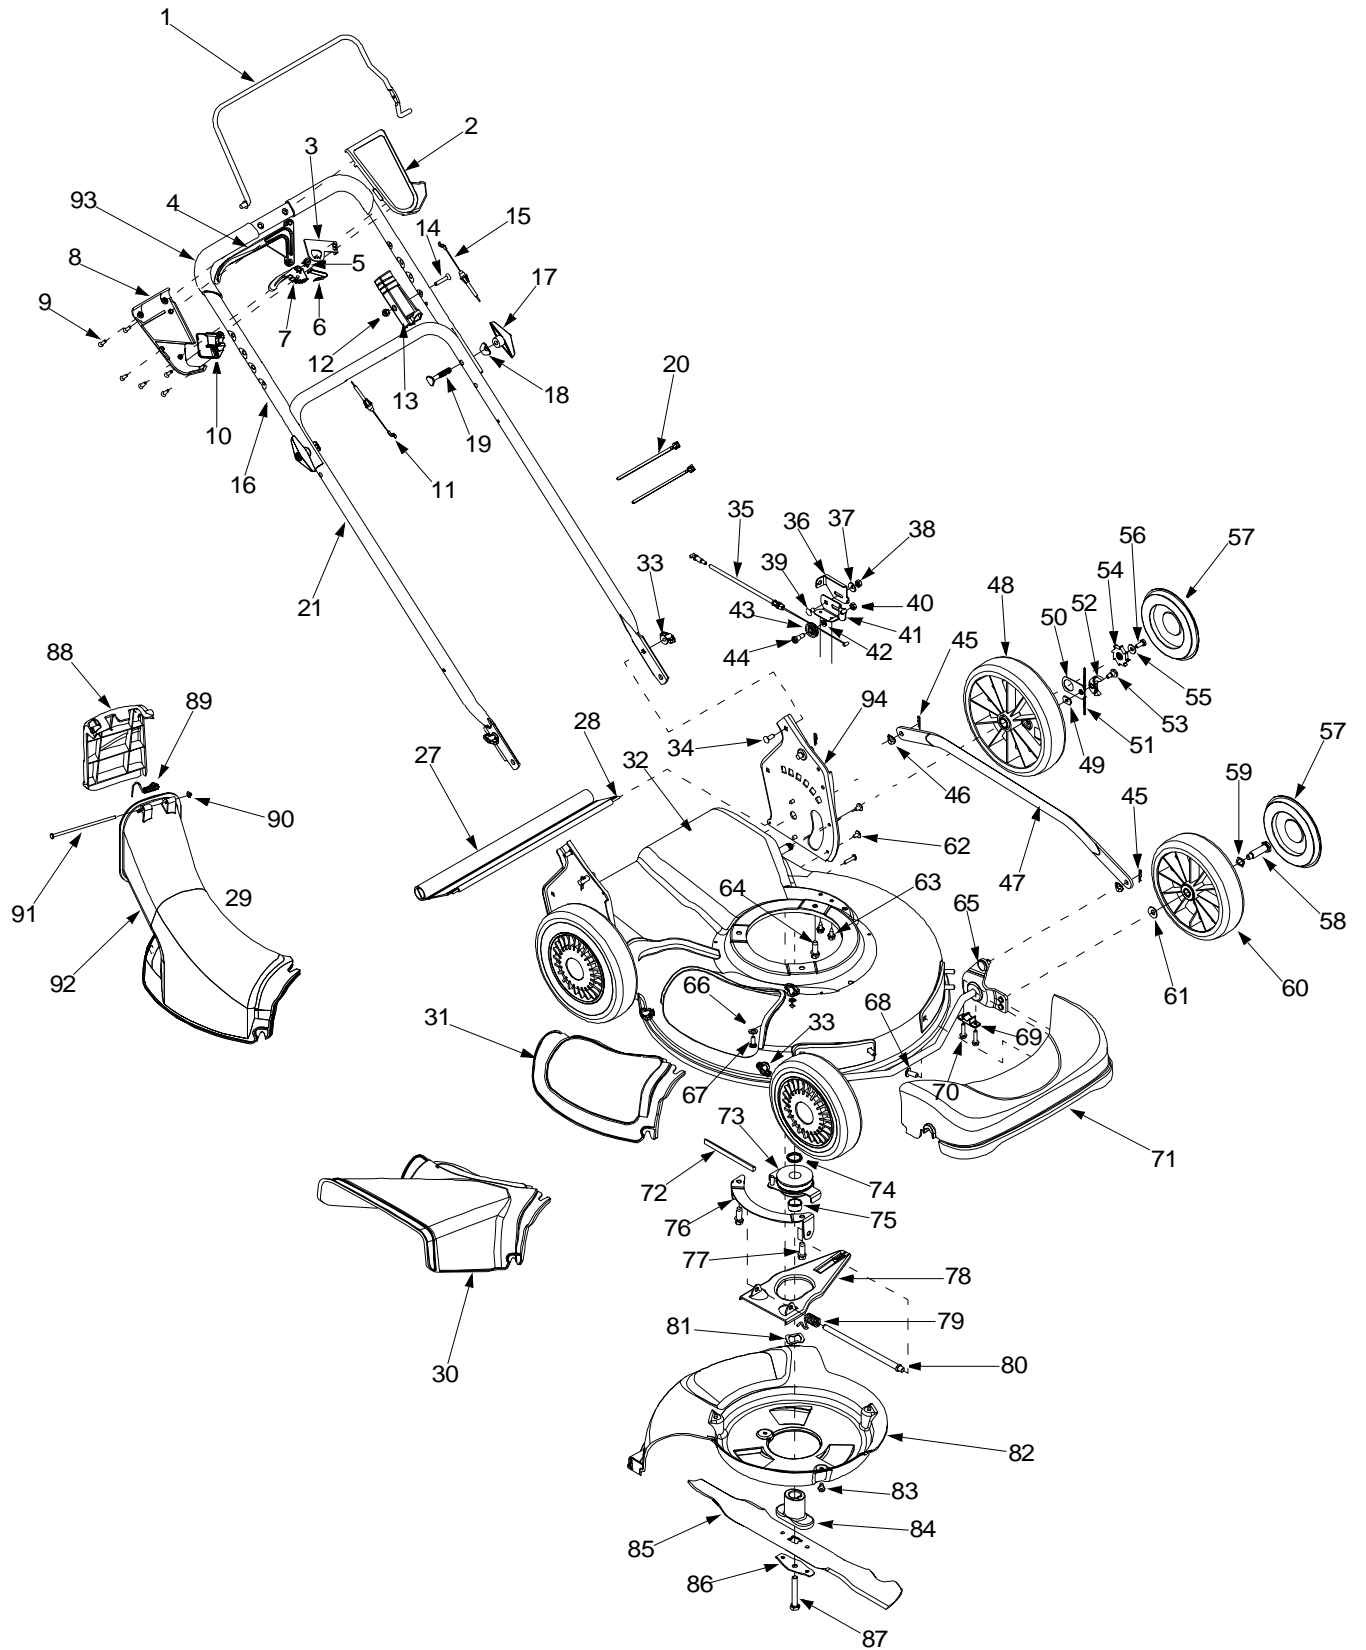

# Model 979

Ref. No.	Part No.	Part Description	Ref. No.	Part No.	Part Description
1.	647-0004	Control Handle	52.	748-0381	Pawl RH
2.	731-0904A	Upper Control Handle		748-0188B	Pawl LH
3.	16864	6 Spd. Rack Cable Bracket	53.	738-0137A	Shld Screw .340 ID x .285 OD
4.	731-0620	Control Lever	54.	748-0318	Wheel Ratchet
5.	713-0397	Gear Insert	55.	736-0270	Bell Washer .265 ID x .75 OD
6.	732-0627	Shift Lever Spring	56.	710-0751	Hex Cap Screw 1/4-20 x .620
7.	731-0924	6 Speed Shift Lever	57.	731-0982A	Hubcap
8.	731-0905A	Lower Control Housing	58.	738-0102	Shoulder Screw .498 x 1.445
9.	710-1667A	C Sunk Tap Screw #10 x .75 Lg	59.	736-0504	Wave Washer .510 ID x .750 OD
10.	731-0906	Cable Mounting Cap	60.	734-2008A	Wheel 8 x 2
11.	746-0711A	Drive Cable 51.0	61.	736-0105	Spring Washer .401 ID x .870 OD
12.	712-0324	Top Lock Nut 1/4-20	62.	710-1348	Screw 1/4-14 x .500
13.	746-0883	Control Housing	63.	710-0896	Screw 1/4-14 x .625
14.	710-1270	Oval C-Sunk Screw	64.	710-0654A	Hex Washer Screw 3/8-16 x 1.0
15.	746-1131	Control Cable 46"	65.	611-0064	Front Axle Assembly
16.	749-0439D	Upper Handle	66.	736-0204	Flat Washer .344 ID x .62 OD
17.	720-0241	Wing Nut	67.	710-0703	Carriage Screw 1/4-20 x .75
18.	736-0451	Saddle Washer .320 ID x .830 OD	68.	710-1242	Torx Screw
19.	710-1174	Carriage Bolt 5/16-18 x 2.0	69.	741-0492A	Block Bushing
20.	726-0240	Cable Tie	70.	710-1241	Hex Washer Screw
21.	749-0907B	Lower Handle	71.	731-1829	Front Axle Cover
27.	731-1901	Trail Shield	72.	754-0460	Belt 3/8 x 39.24
28.	732-0842	Trail Shield Wire	73.	656-0613	Pulley Assembly
29.	631-0066	Chute Assembly	74.	750-1071	Sleeve Spacer .88 ID x 1.13 OD
30.	731-1832	Side Discharge Chute	75.	750-1070	Sleeve Spacer .88 ID x 1.00 OD
31.	731-1833	Mulch Cover	76.	782-7597	Pivot Bracket
32.	782-0078B	Deck 21"	77.	710-0654A	Screw 3/8-18 x 1.0
33.	712-0397	Wing Nut	78.	782-7596	Control Arm
34.	710-0703	Carriage Bolt 1/4-20 x .75	79.	732-0807	Torsion Spring
35.	746-0939	6 Speed Cable	80.	711-1114	Pivot Shaft
36.	782-7574A	Cable Adjustment Bracket	81.	736-0526	Wave Washer 1.38 ID x .88 OD
37.	736-0270	Bell Washer .265 ID x .75 OD	82.	731-1828	Baffle
38.	712-0287	Hex Nut 1/4-20	83.	710-0653	Screw 1/4-20 x 3.75
39.	710-0167	Carriage Screw 1/4-20 x .50	84.	753-0609	Blade Adapter Kit
40.	712-0138	Hex Nut 1/4-28	85.	742-0741	21" Mulching Blade
41.	782-7575A	Cable Mounting Bracket	86.	736-0524A	Blade Bell Support
42.	736-0329	Lock Washer 1/4	87.	710-1257	Hex Bolt 3/8-24 x 2.5
43.	756-0625	Roller Cable	88.	731-1874	Chute Door
44.	738-0924	Shoulder Screw .375 ID x 1/4-14	89.	732-0819	Torsion Spring
45.	714-0104	Cotter Pin	90.	726-0111	Push Cap
46.	736-0286	Bowed Washer	91.	747-0965	Pivot Rod
47.	782-0565	Single Lever Control Arm	92.	731-1713B	Discharge Chute
48.	734-2010	Wheel 9 x 2	93.	720-0294	Grip
49.	712-0414	Top Lock Tab Weld Nut 1/4-20	94.	682-3052	Handle Bracket Assembly - RH
50.	16855	Ratchet Pawl Plate		682-3053	Handle Bracket Assembly - LH
51.	10622B	Plastic Spring Ratchet			