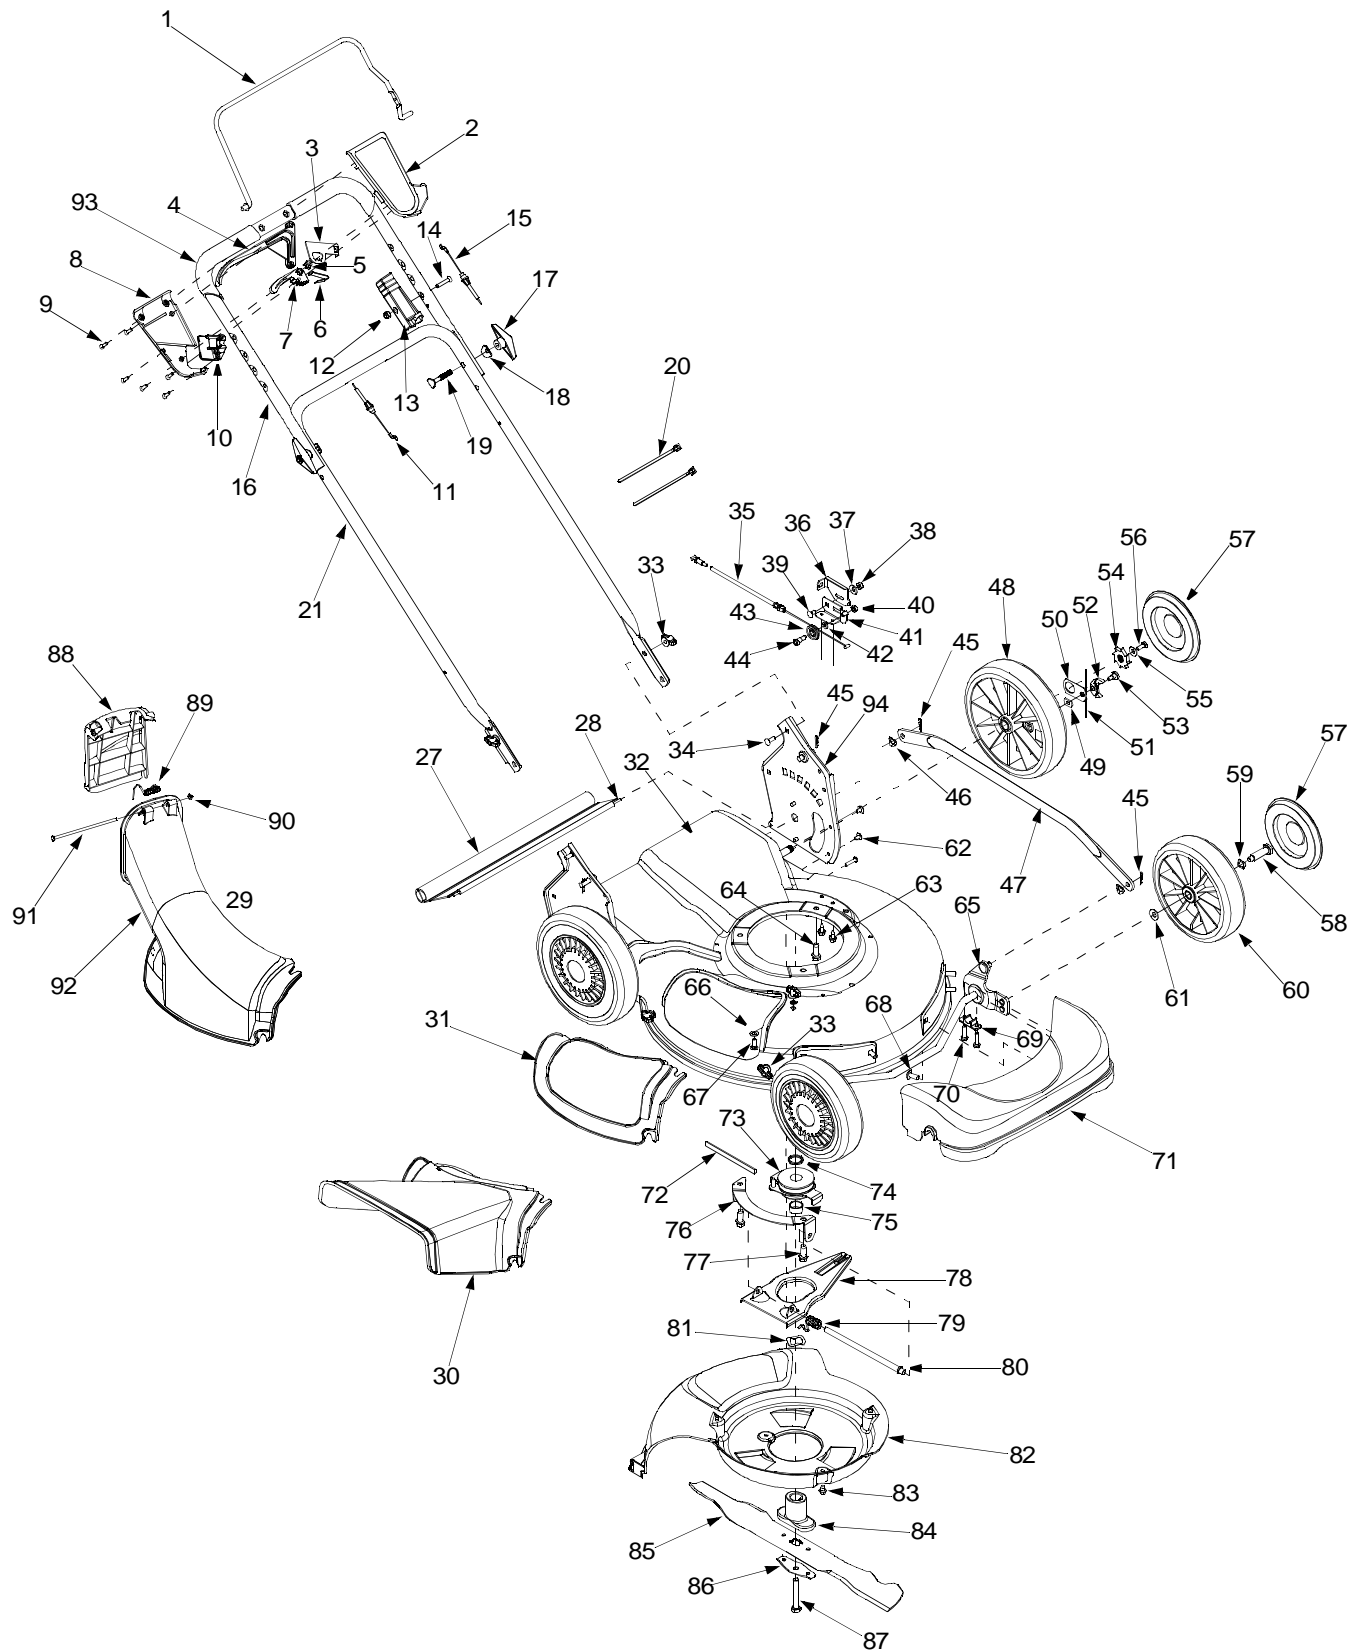

Model Series 979 (401/402)

Model Series 979 (401/402)

Ref. No.	Part No.	Part Description	Ref. No.	Part No.	Part Description
1.	647-0004	Control Handle	52.	748-0381	Pawl RH
2.	731-0904A	Upper Control Handle		748-0188B	Pawl LH
3.	16864	6 Spd. Rack Cable Bracket	53.	738-0137A	Shld Screw .340 ID x .285 OD
4.	731-0620	Control Lever	54.	748-0318	Wheel Ratchet
5.	713-0397	Gear Insert	55.	736-0270	Bell Washer .265 ID x .75 OD
6.	732-0627	Shift Lever Spring	56.	710-0751	Hex Cap Screw 1/4-20 x .620
7.	731-0924	6 Speed Shift Lever	57.	731-1426	Hubcap
8.	731-0905A	Lower Control Housing	58.	738-0102	Shoulder Screw .498 x 1.445
9.	710-1667A	C Sunk Tap Screw #10 x .75 Lg	59.	736-0504	Wave Washer .510 ID x .750 OD
10.	731-0906	Cable Mounting Cap	60.	734-2004A	Wheel 8 x 2
11.	746-0711A	Drive Cable 51.0	61.	736-0105	Spring Washer .401 ID x .870 OD
12.	712-0324	Top Lock Nut 1/4-20	62.	710-1348	Screw 1/4-14 x .500
13.	746-0883	Control Housing	63.	710-0896	Screw 1/4-14 x .625
14.	710-1270	Oval C-Sunk Screw	64.	710-0654A	Hex Washer Screw 3/8-16 x 1.0
15.	746-1131	Control Cable 46"	65.	611-0064	Front Axle Assembly
16.	749-0439D	Upper Handle	66.	736-0204	Flat Washer .344 ID x .62 OD
17.	720-0241	Wing Nut	67.	710-0703	Carriage Screw 1/4-20 x .75
18.	736-0451	Saddle Washer .320 ID x .830 OD	68.	710-1242	Torx Screw
19.	710-1174	Carriage Bolt 5/16-18 x 2.0	69.	741-0492A	Block Bushing
20.	726-0240	Cable Tie	70.	710-1241	Hex Washer Screw
21.	749-0907B	Lower Handle	71.	731-1829	Front Axle Cover
27.	731-1901	Trail Shield	72.	754-0460	Belt 3/8 x 39.24
28.	732-0842	Trail Shield Wire	73.	656-0613	Pulley Assembly
29.	631-0066	Chute Assembly	74.	750-1071	Sleeve Spacer .88 ID x 1.13 OD
30.	731-1832	Side Discharge Chute	75.	750-1070	Sleeve Spacer .88 ID x 1.00 OD
31.	731-1833	Mulch Cover	76.	782-7597	Pivot Bracket
32.	782-0046B	Deck 21"	77.	710-0654A	Screw 3/8-18 x 1.0
33.	712-0397	Wing Nut	78.	782-7596	Control Arm
34.	710-0703	Carriage Bolt 1/4-20 x .75	79.	732-0807	Torsion Spring
35.	746-0939	6 Speed Cable	80.	711-1114	Pivot Shaft
36.	782-7574A	Cable Adjustment Bracket	81.	736-0526	Wave Washer 1.38 ID x .88 OD
37.	736-0270	Bell Washer .265 ID x .75 OD	82.	731-1828	Baffle
38.	712-0287	Hex Nut 1/4-20	83.	710-0653	Screw 1/4-20 x 3.75
39.	710-0167	Carriage Screw 1/4-20 x .50	84.	753-0609	Blade Adapter Kit
40.	712-0138	Hex Nut 1/4-28	85.	742-0741	21" Mulching Blade
41.	782-7575A	Cable Mounting Bracket	86.	736-0524A	Blade Bell Support
42.	736-0329	Lock Washer 1/4	87.	710-1257	Hex Bolt 3/8-24 x 2.5
43.	756-0625	Roller Cable	88.	731-1874	Chute Door
44.	738-0924	Shoulder Screw .375 ID x 1/4-14	89.	732-0819	Torsion Spring
45.	714-0104	Cotter Pin	90.	726-0111	Push Cap
46.	736-0286	Bowed Washer	91.	747-0965	Pivot Rod
47.	782-0565	Single Lever Control Arm	92.	731-1713B	Discharge Chute
48.	734-2044	Wheel 9 x 2	93.	720-0294	Grip
49.	712-0414	Top Lock Tab Weld Nut 1/4-20	94.	682-3052	Handle Bracket Assembly - RH
50.	16855	Ratchet Pawl Plate		682-3053	Handle Bracket Assembly - LH
51.	10622B	Plastic Spring Ratchet			