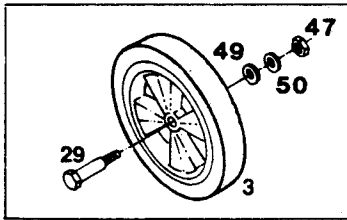

MODEL A2011K-A2211K-A2031K-A2231K  
 AE2011AK-AE2211K  
 CA2011AK-CA2031AK-CA2231AK  
 EA2011AK-EA2231K

20"/22" SIDE DISCHARGE MOWER

Grass Catcher Model: GC6AA P/N 161018

Repl. Bag: P/N 161158

Mowers Without Height Adjusters