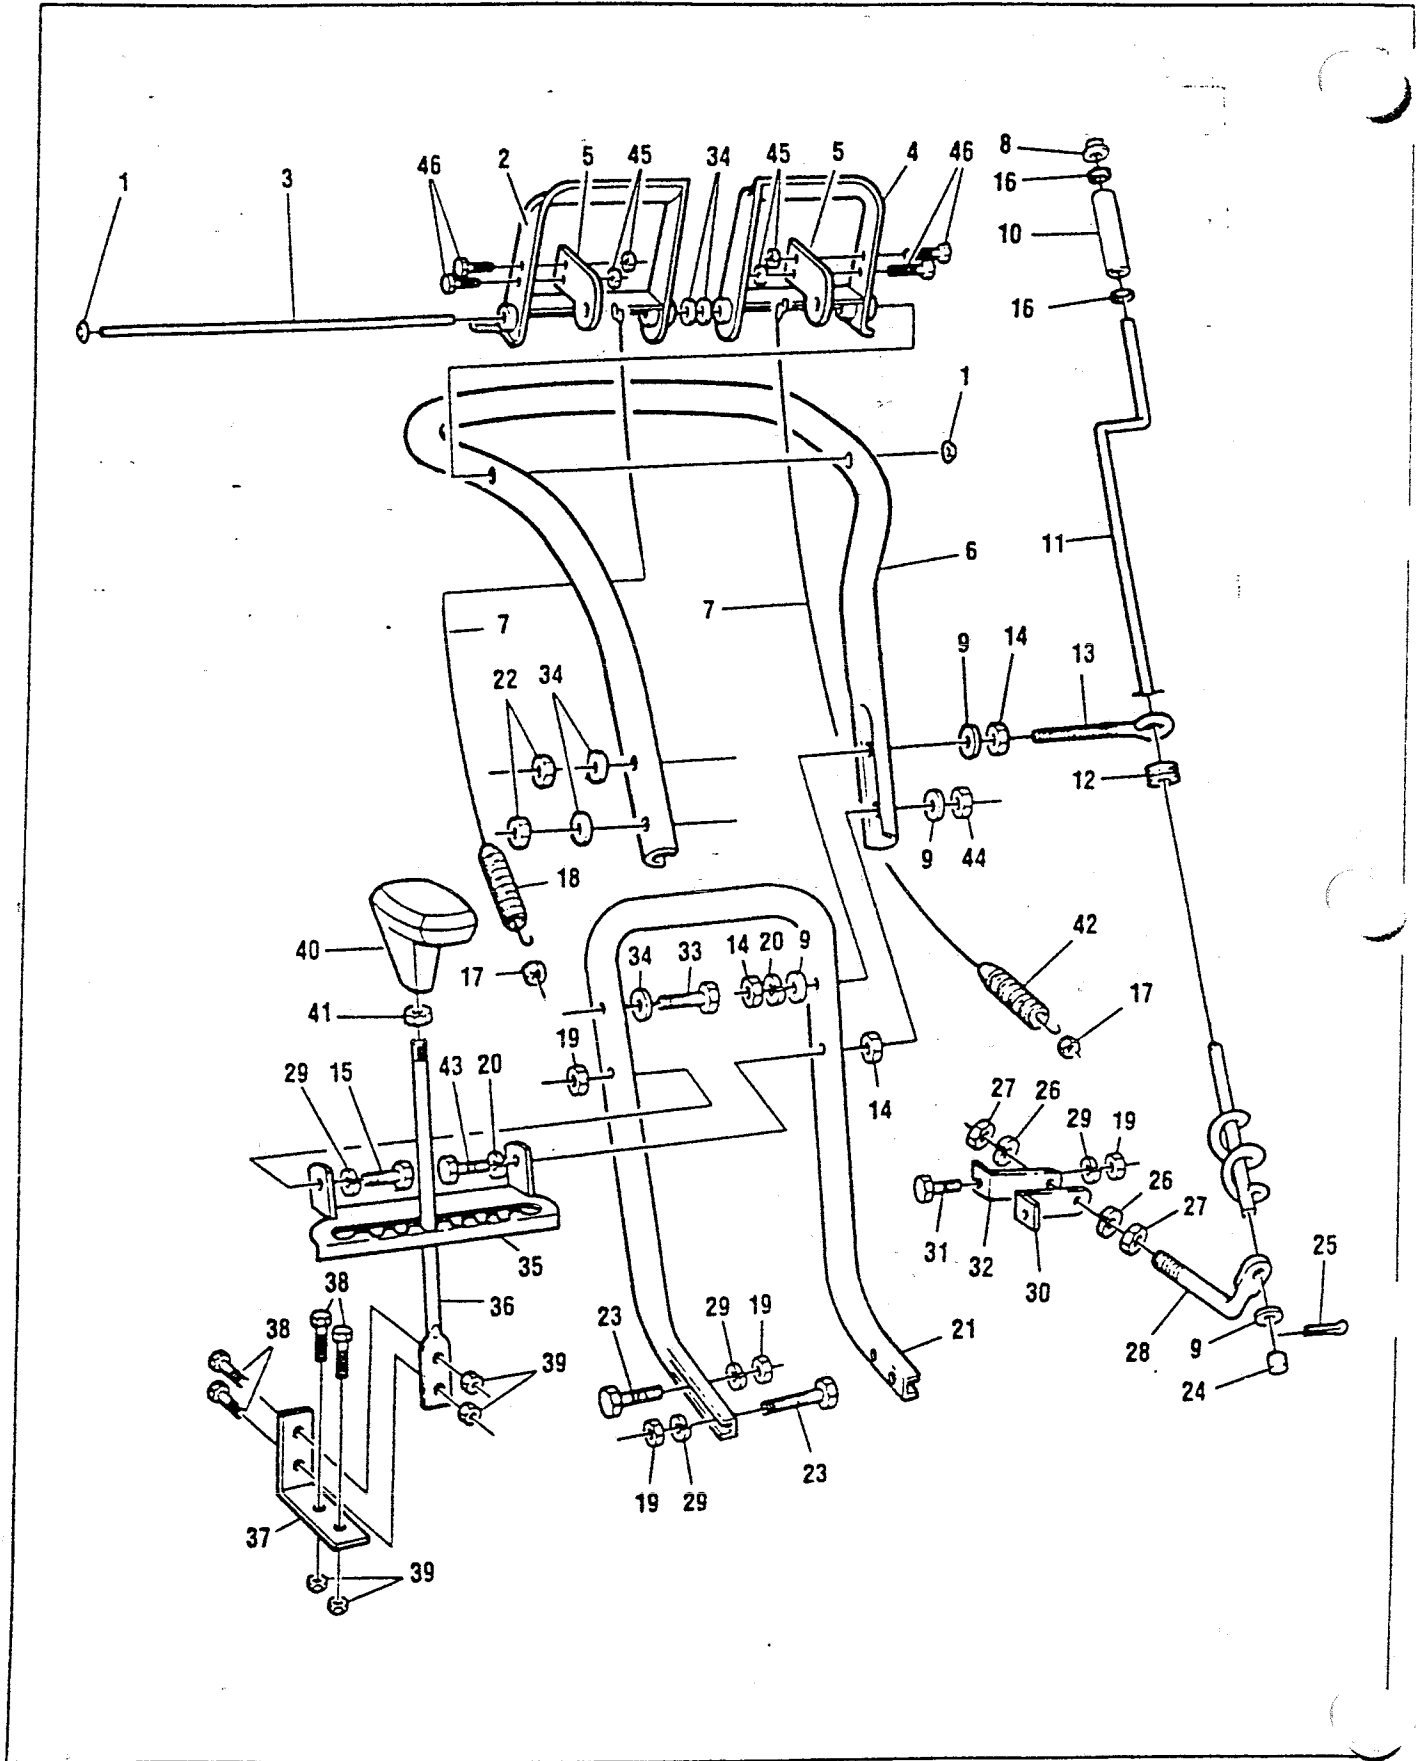

MODEL: A4220TN  
4 HP 20" DUAL-STAGE TRACK-DRIVE SNOWTHROWER

MODEL: A4220TN  
4 HP 20" DUAL-STAGE TRACK-DRIVE SNOWTHROWER

Ref. No.	Part No.	Description
1	153767	5/16 cap nut
2	658013	Clutch handle R.H.
3	658005	Rod, clutch handle
4	658021	Clutch handle L.H.
5	658039	Plate, cable pivot
6	709556	Upper handle w/decals
7	645655	Traction cable
8	152926	3/8 cap retainer
9	715417	3/8 flat washer
10	672253	Handle
11	662791	Crank
12	672220	Grommet
13	709557	Eye bolt
14	715524	3/8-16 jam nut
15	153494	5/16-18 x 2-3/4 bolt
16	715417	Flat washer
17	150391	1/4-20 Nylock nut
18	645622	Spring, auger clutch
19	310045	5/16-18 hex nut
20	150185	3/8 lockwasher
21	709558	Lower handle
22	310151	5/16-18 hex nylock nut
23	450346	5/16-18 x 3/4 bolt
24	672956	Plastic cap
25	715029	3/32 x 3/4 cotter pin
26	311035	1/2 lockwasher
27	157339	1/2-20 jam nut
28	697680	Rod, chute control
29	311118	5/16 lockwasher
30	697664	Bracket, chute rotate L.H.
31	313510	5/16-18 x 3/4 carriage bolt
32	612150	Bracket, chute rotate R.H.
33	460311	5/16-18 x 1-3/4 bolt
34	715185	5/16 Flatwasher
35	709559	Shifter bracket w/decals
36	709560	Shifter rod
37	709561	Shift lever spring
38	715045	1/4-20 x 3/4 bolt
39	709546	1/4-20 flange nut
40	709562	Shift knob
41	709563	1/2-13 hex nut
42	709303	Spring traction clutch
43	709564	3/8-18 x 2 bolt
44	451195	3/8-16 hex nylock nut
45	150391	1/4-20 Nylock nut
46	715045	1/4-20 x 3/4 bolt