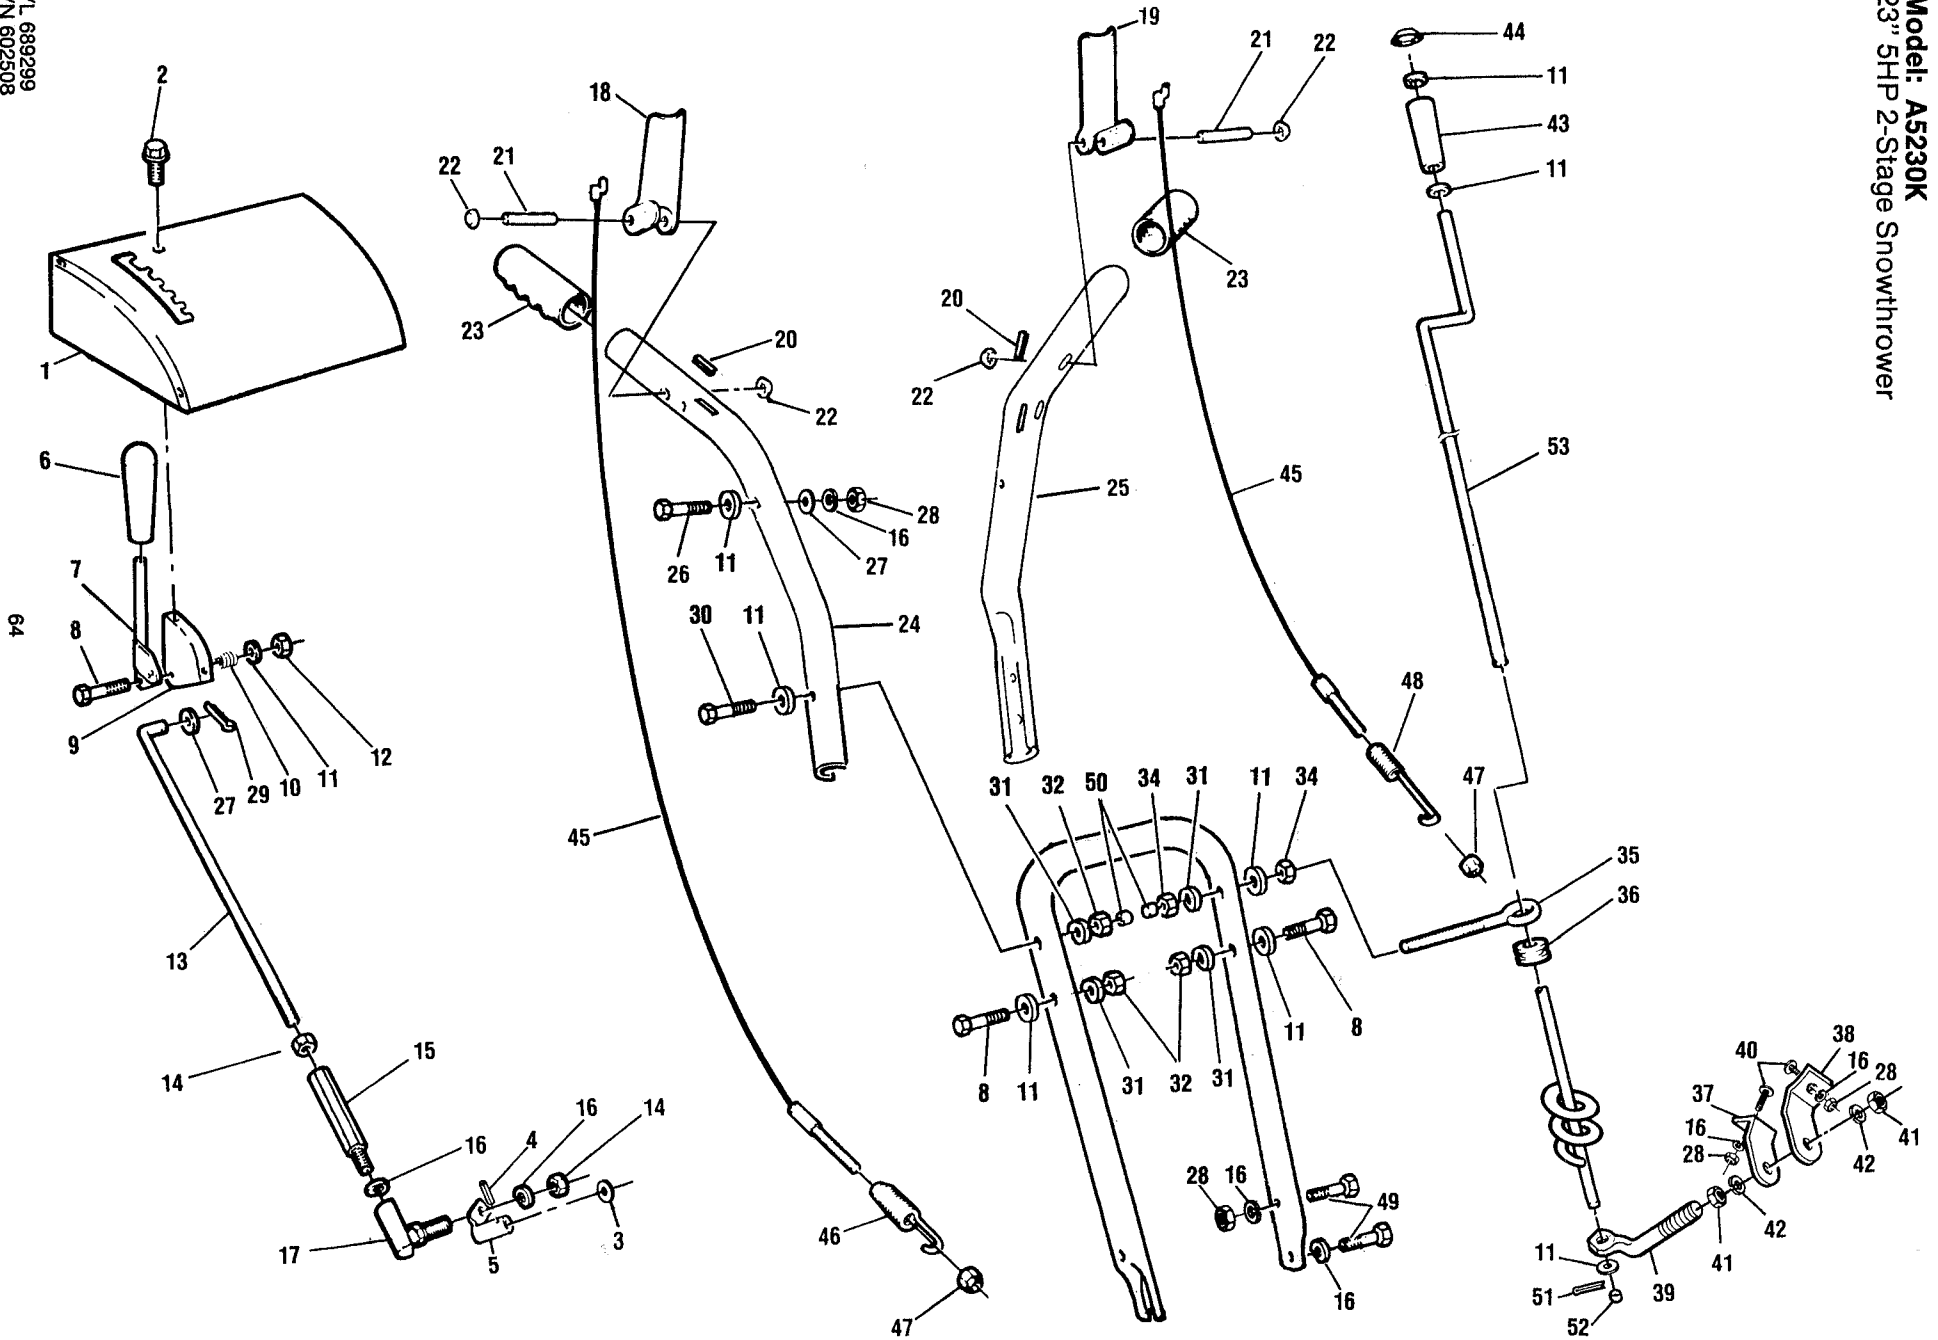

Upper Handle Assembly

Model: A5230K
23" 5HP 2-Stage Snowthrower

P/L 688299
S/N 602508

Upper Handle Assembly

Ref. No.	Part No.	Description
1	665067	Control panel
2	315085	5/16-18 x 1/2 self tapping screw
3	153155	Washer
4	153106	5/32 x 7/8 roll pin
5	662452	Lever speed control
6	744243	Control knob
7	662726	Speed control lever
8	312322	3/8-16 x 1-3/4 bolt
9	662734	Bracket speed control
10	645630	Spring
11	715417	3/8 flat washer
12	451195	3/8-16 locknut
13	662767	Rod speed control
14	152934	5/16-24 hex nut
15	664763	Adaptor
16	311118	5/16 lockwasher
17	707372	Ball joint
18	662759	Clutch handle R.H.
19	662742	Clutch handle L.H.
20	657494	Bumper
21	663542	Pivot pin
22	153767	5/16 cap retainer
23	707315	Handle grip
24	657460	Upper handle R.H.
25	657478	Upper handle L.H.
26	312280	5/16-18 x 1-3/4 bolt
27	715185	5/16 flat washer
28	310045	5/16-18 hex nut
29	715029	3/32 x 3/4 cotter pin
30	456780	3/8-16 x 3 bolt
31	150185	3/8 lockwasher
32	715391	3/8-16 hex nut
33	657247	Lower handle
34	715524	3/8-16 jam nut
35	458984	3/8 eye bolt
36	672220	Grommet
37	697664	Bracket chute rotate L.H.
38	697672	Bracket chute rotate R.H.
39	697680	Rod chute control
40	313510	5/16-18 x 3/4 carriage bolt
41	157339	1/2-20 jam nut
42	311035	1/2 lockwasher
43	672253	Handle crank
44	152926	3/8 cap retainer
45	645614	Clutch cable
46	645622	Spring auger clutch
47	150391	1/4-20 locknut
48	662874	Spring drive clutch
49	312066	5/16-18 x 3/4 bolt
50	672964	Plastic stop
51	151472	3/32-1 cotter pin
52	672956	Plastic cap
53	662791	Crank