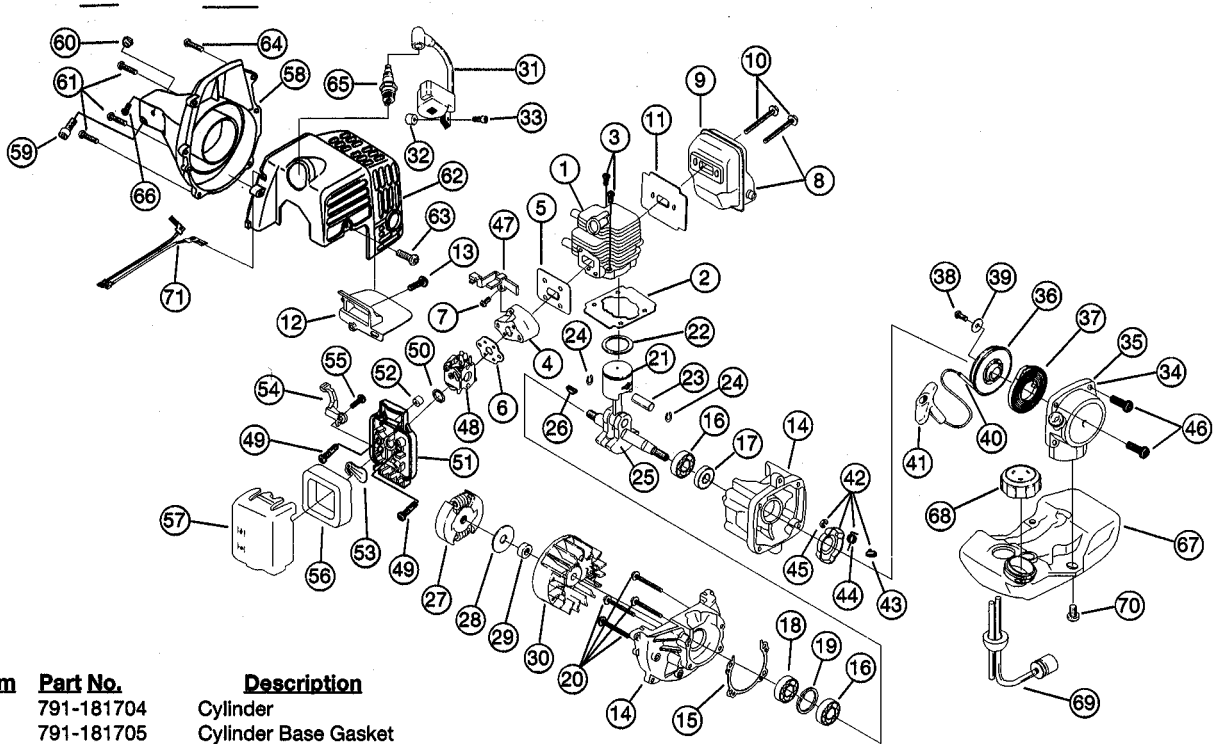

ENGINE

MODEL 41A CC2000

Item	Part No.	Description
1	791-181704	Cylinder
2	791-181705	Cylinder Base Gasket
3	791-181706	Bolt
4	791-181707	Insulator
5	791-181708	Insulator Gasket
6	791-181709	Carburetor Gasket
7	791-181710	Screw and Washer
8		Muffler Assembly (use 9 & 10)
9	791-181712	Muffler
10	791-181713	Screw
11	791-181714	Muffler Gasket
12	791-181715	Muffler Plate
13	791-181716	Screw
14	791-181717	Crankcase Service Assembly (includes 15-19 & 25)
15	791-181718	Crankcase Gasket
16	791-181719	Bearing
17	791-181720	Oil Seal
18	791-181721	Oil Seal
19	791-181722	Snap Ring
20	791-181723	Screw
21	791-181724	Piston
22	791-181725	Ring
23	791-181726	Piston Pin
24	791-181727	Snap Ring
25	791-181728	Crankshaft
26	791-181729	Key
27	791-181730	Clutch
28	791-181074	Clutch Washer
29	791-181731	Spacer
30	791-181732	Flywheel Assembly
31	791-181733	Module Assembly (includes 32 & 33)
32	791-181734	Spacer
33	791-181735	Screw
34	791-181777	Recoil Assembly (includes 35-41)
35	791-181737	Recoil Case
36	791-181738	Recoil Pulley
37	791-181739	Recoil Spring
38	791-181740	Screw
39	791-181741	Washer
40	791-181742	Rope

Item	Part No.	Description
41	791-181743	Pull Handle
42	791-182118	Pulley Assembly (includes 43-45)
43	791-181745	Ratchet
44	791-181746	Spring
45	791-181747	Retaining Ring
46	791-181716	Screw
47	791-181748	Throttle Bracket
48	791-181749	Carburetor (includes Primer Bulb)
49	791-181750	Screw
50	791-181751	O-Ring
51	791-181752	Air Cleaner Assembly (includes 52-55)
52	791-181753	Sleeve
53	791-181754	Choke Plate
54	791-181755	Choke Lever
55	791-181756	Screw
56	791-181757	Air Filter
57	791-181758	Air Cleaner Cover
58	753-1178	Clutch Housing Assembly
59	791-181760	Screw
60	791-181761	Nut
61	791-181762	Screw
62	753-1179	Engine Cover
63	791-181716	Screw
64	791-181762	Screw
65	791-181765	Spark Plug
66	791-182188	Screw
67	791-181774	Fuel Tank (includes 70)
68	791-180000 B	Fuel Cap Assembly
69	791-181767	Fuel Line Assembly
70	791-181768	Screw
71	791-181769	Lead Wire Assembly
*	791-181696	Spark Arrestor
*	791-181701	Primer Bulb
*	791-181702	Carburetor Repair Kit
*	791-181703	Gasket/Diaphragm Repair Kit
*		not shown