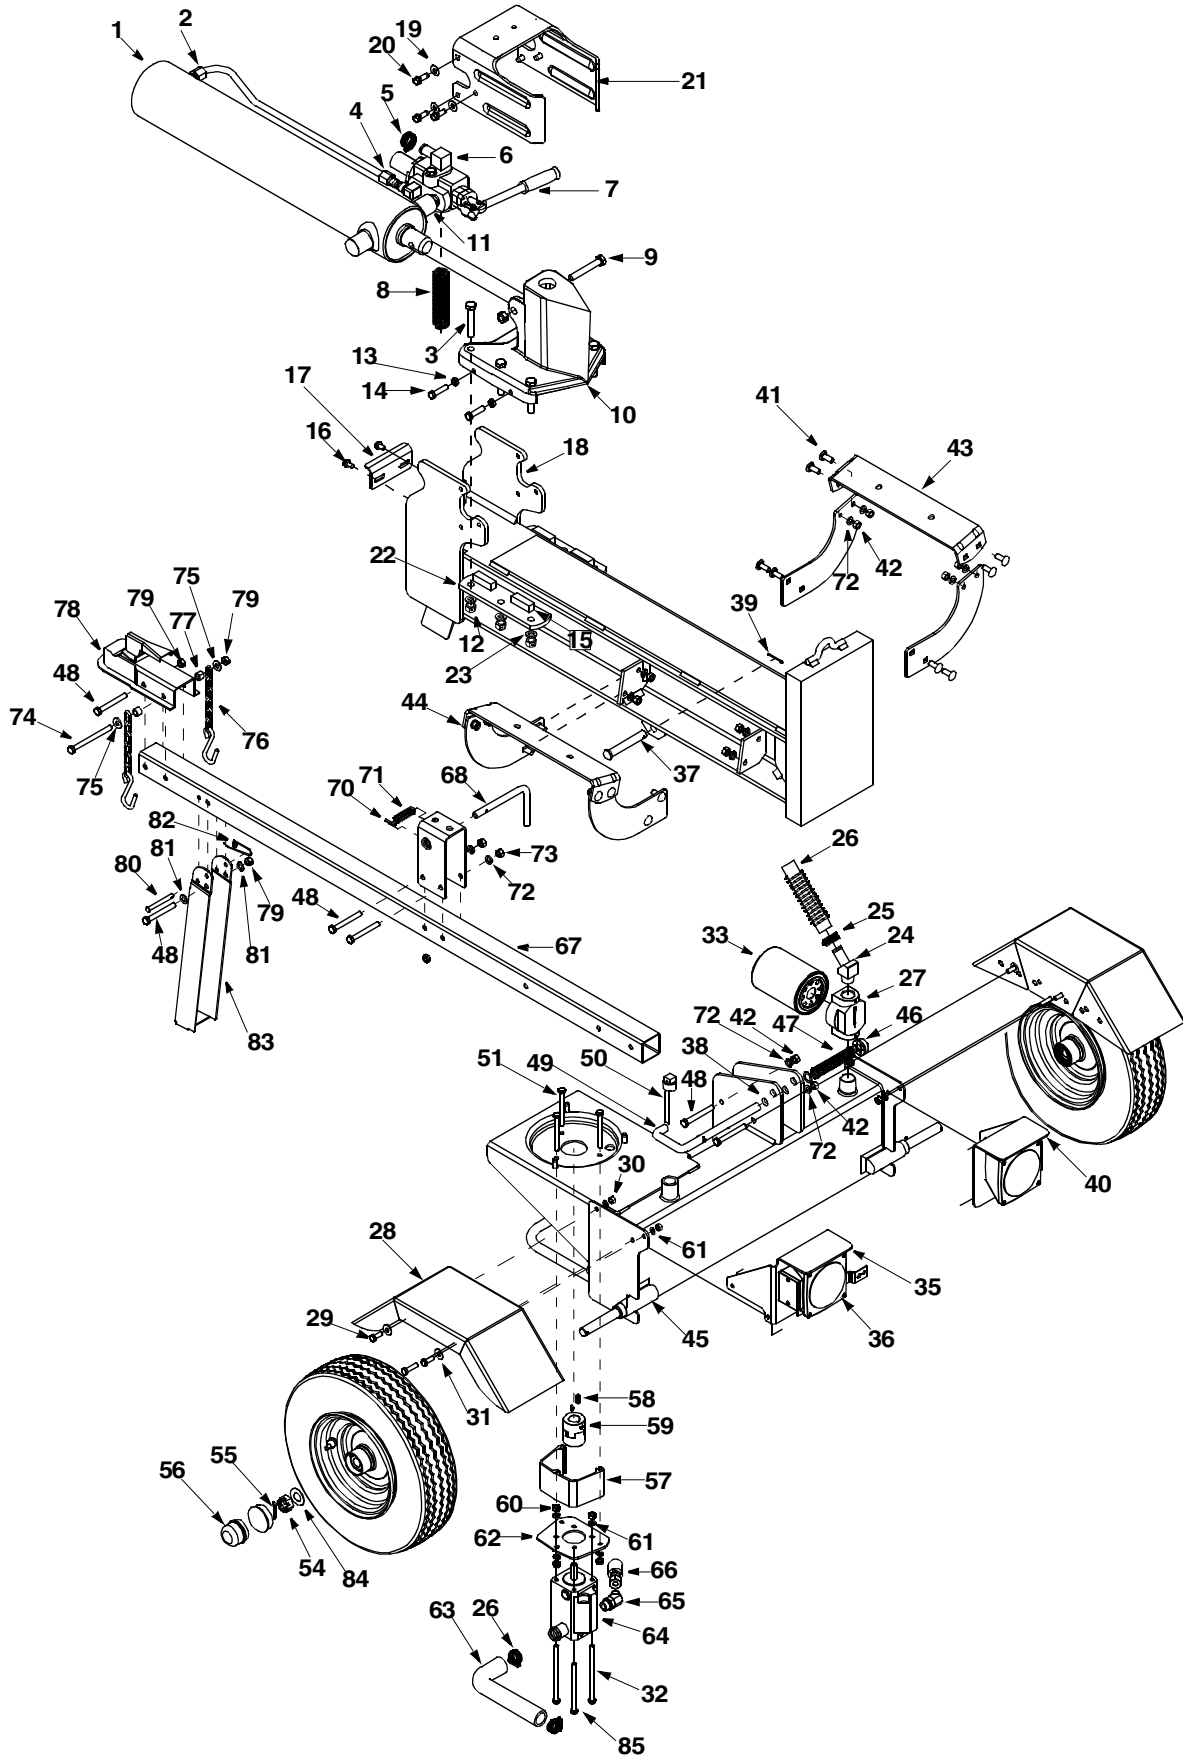

Model LS275

Model LS275

Ref. No.	Part No.	Part Description	Ref. No.	Part No.	Part Description
1.	718-0769	Hydraulic Cylinder	42.	712-0798	Hex Nut 3/8-16
2.	727-0634	Hydraulic Tube	43.	781-0682	Log Tray
3.	710-1018	Hex Cap Screw 1/2-20 x 2.75	44.	781-0686	Log Tray Bracket
4.	737-0192	90 Degree Solid Adapter	45.	681-0161	Frame Assembly
5.	781-0526	Hose Guard	46.	726-0214	Push Cap
6.	737-0153	Return Elbow	47.	732-0583	Compression Spring
7.	718-0481	Control Valve	48.	710-0521	Hex Bolt 3/8-16 x 3"
8.	781-0538	Hose Guard	49.	781-0690	Lock Rod
9.	710-0515	Hex Cap Screw 1/2-20 x 3.50	50.	737-0348	Vented Dipstick
10.	719-0550	Wedge Assembly	51.	710-1338	Hex Screw 5/16-24 x 3.25
11.	737-0238	Nipple Pipe 1/2-14	52.	710-0654A	Hex Washer Screw 3/8-16 x 1.0
12.	712-0239	Lock Nut 1/2-20	53.	634-0186	Wheel Assembly
13.	712-0711	Hex Jam Nut 3/8-24	54.	712-0359	Slotted Nut 3/4-16
14.	710-0459A	Hex Cap Screw 3/8-24 x 1.5	55.	714-0162	Cotter Pin
15.	781-0351	Adjustable Gib	56.	734-0873	Hub Cap
16.	710-0604A	Hex Washer Screw 5/16-18 x .625	57.	719-0353	Coupling Shield
17.	781-1054	Support Bracket	58.	714-0122	Square Key 3/16" x .75
18.	681-0162	Beam Assembly	59.	718-0686	Flexible Coupling
19.	736-0300	Flat Washer .406 ID x .875 OD	60.	712-0123	Hex Nut 5/16-24
20.	710-0654A	Hex Washer Screw 3/8-16 x 1.0	61.	736-0119	Lock Washer 5/16" ID
21.	781-1048	Dislodger	62.	781-0097	Rear Coupling Support Bracket
22.	781-0790	Back Plate	63.	727-0633	Hose
23.	736-0921	Lock Washer 1/2	64.	718-0683	Gear Pump (11gpm)
24.	737-0312	Adapter 3/4-14	65.	737-0329	45 Degree Elbow
25.	727-0443	Return Hose 3/4" ID x 44" Lg.	66.	727-0502	High Pressure Hydraulic Hose
26.	726-0132	Hose Clamp 5/8"	67.	781-0788	Tongue Tube Assembly
27.	737-0316	Filter Housing	68.	747-1261	Latch Rod
28.	781-04002	Fender	69.	781-1045	Latch
29.	710-3038	Hex Screw	70.	715-0120	Spiral Pin
30.	712-3010	Hex Nut 5/16-18	71.	732-3127	Spring Compression
31.	736-0371	Lock Washer 5/16	72.	736-0169	L-Washer 3/8"
32.	710-1253	Hex Bolt 5/16-24 x 5.25"	73.	712-0798	Hex Nut 3/8-16
33.	723-0405	Oil Filter	74.	710-0944	Hex Cap Screw 3/8-16 x 4.25
34.	710-0376	Hex Cap Screw 5/16-18 x 1.0	75.	736-0262	Flat Washer .385 ID x .870 OD
35.	681-0164	Light Bracket LH	76.	713-0433	Chain
36.	625-0062	Taillight	77.	750-0497	Spacer .375 ID x .625 OD
	725-2058	RH Taillight Assembly	78.	727-0311	Coupling Hitch
	725-2059	LH Taillight Assembly	79.	712-0375	Hex Lock Nut 3/8-16
	725-2060	Wiring Harness	80.	711-0813	Clevis Pin
37.	711-1587	Clevis Pin	81.	736-0185	Flat Washer .375 ID x .738 OD
38.	736-0116	Flat Washer .635 ID x .93 OD	82.	732-0194	Spring Pin
39.	714-0470	Cotter Pin	83.	781-0789	Jack Stand
40.	781-1027	Light Bracket RH †	84.	736-0351	Flat Washer .760 ID x .500 OD
41.	710-3097	Carriage Bolt 3/8-16 x 1.0	85.	710-3195	Hex Bolt 5/16-18 x 4.5"