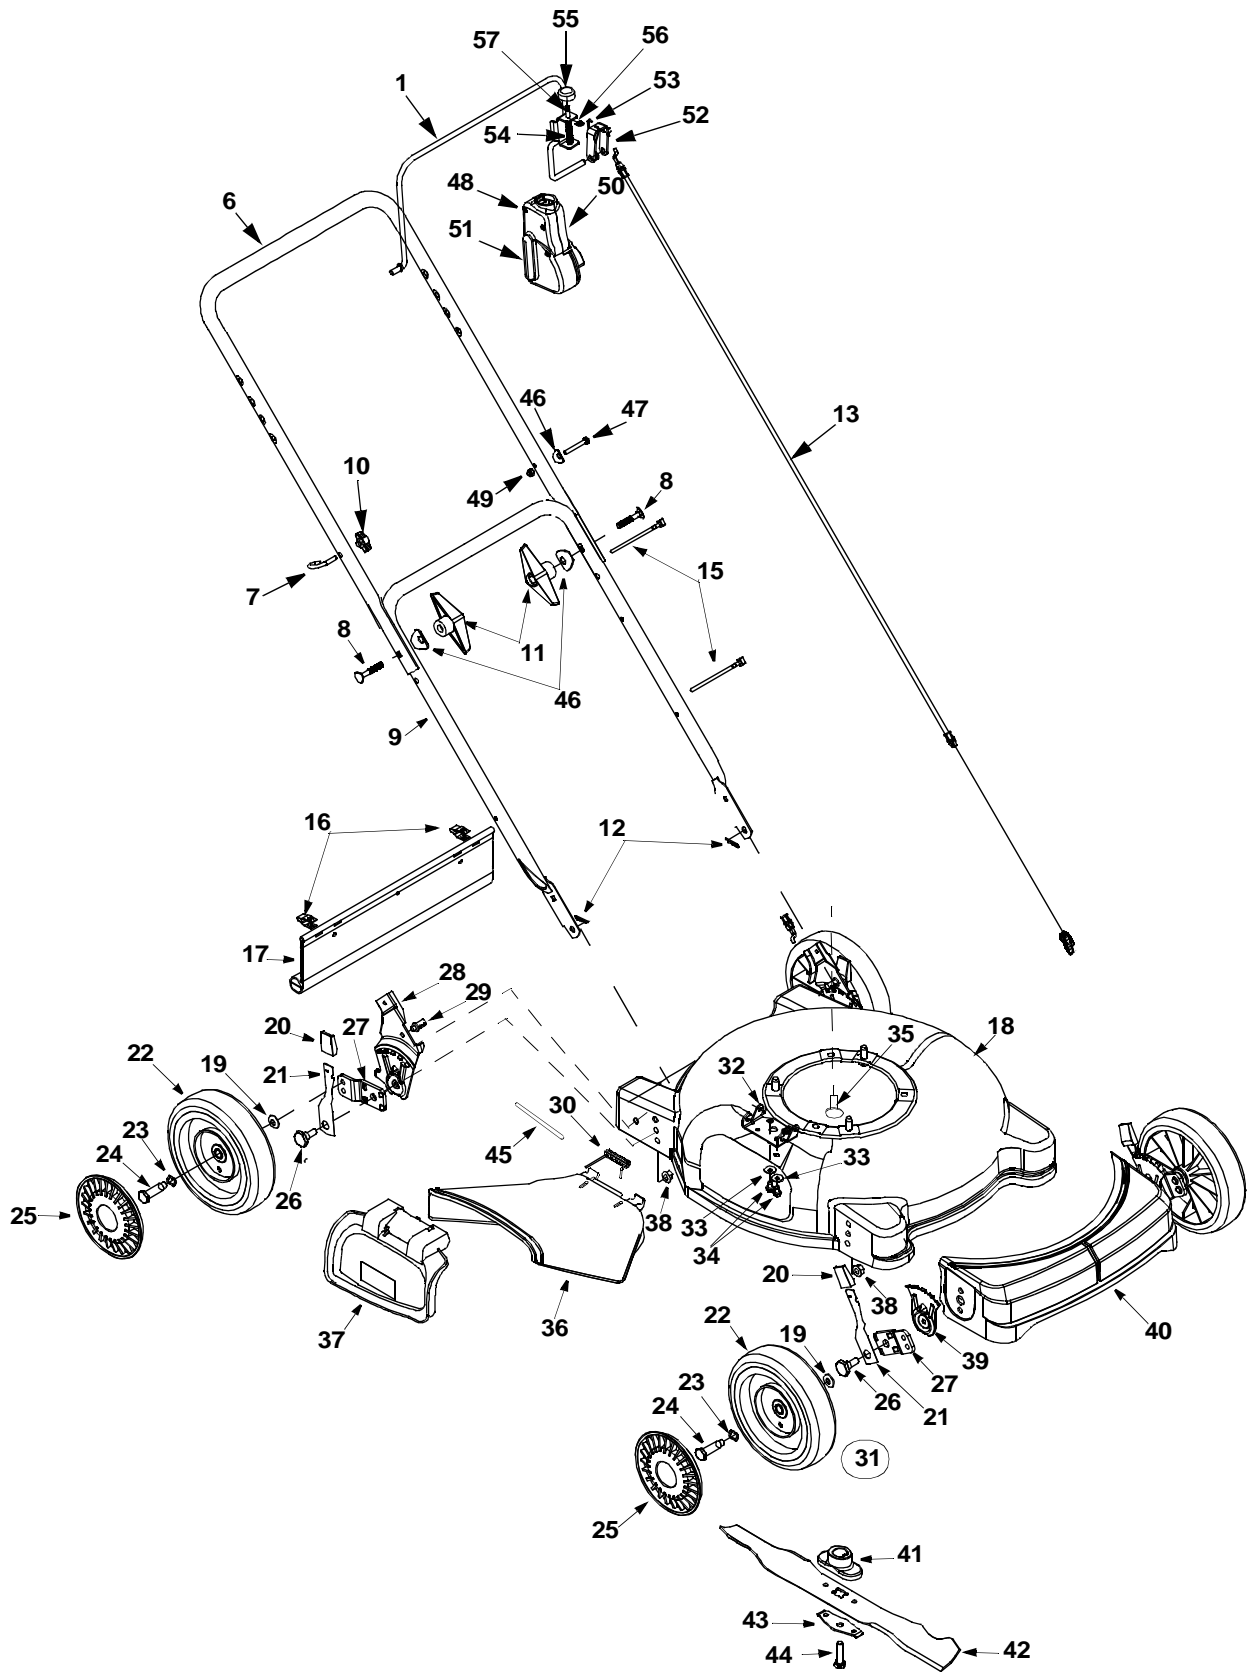

Model Series S106D401

Model Series S106D401

Ref. No.	Part No.	Description	Ref. No.	Part No.	Description
1.	647-0070	Control Handle Assembly	32.	782-7006	Mounting Bracket
	731-2623	Bail Cover (Not shown)	33.	736-0270	Bell Washer
6	749-1406A	Upper Handle	34.	710-0599	Hex Washer Hd. TT Screw
7.	710-1205	Rope Guide	35.	710-0654A	TT Sems Screw
8.	710-1174	Carriage Bolt	36.	731-1409	Chute Deflector
9.	749-0928A	Lower Handle	37.	682-7002	Mulching Plug Assembly
10.	720-0279	Wing Nut	38.	712-0431	Hex Lock Nut
11.	720-0284	Hand Knob	39.	15261A	Height Adjustment Plate
12.	714-0104	Hairpin Clip	40.	731-1933	Cover: Front End
13.	746-1142	Control Cable 56.75"	41.	748-0376C	Blade Adapter
15.	726-0240	Cable Tie		753-0588	Blade Adapter Kit (for service)
16.	17098	Hinge Clip	42.	742-0740	20" Mulching Blade
17.	731-0872A	Trail Shield	43.	736-0524A	Blade Bell Support
18.	682-0139	Cutting Deck Assembly: 20"	44.	710-1044	Hex Bolt
19.	736-0105	Bell Washer	45.	747-0710	Hinge Pin
20.	720-0426	Knob: Height Adjustment	46.	736-0451	Saddle Washer
21.	732-0404	Lever: Spring	47.	710-0501	Hex Hd. Cap Screw
22.	734-2004A	Wheel Assembly	48.	710-1256	Hi-Low Scr. 1/4-20
23.	736-0504	Wave Washer	49.	712-0324	Hex Lock Nut 1/4-20 Gr. 8
24.	738-0102	Axle Bolt	50.	731-2532	Control Cover LH
25.	731-1426	Hubcap: Radial Spoke, Yellow	51.	731-2533	Control Cover RH
26.	738-0507B	Shoulder Bolt	52.	782-0156	Lever
27.	15262B	Pivot Bar	53.	731-1172	Torsion Spring
28.	682-3024	Handle Bracket Assembly RH	54.	732-1171	Compression Spring
	682-3025	Handle Bracket Assembly LH*	55.	720-0428	Button
29.	738-0585	Stake Bolt	56.	716-0209	Retention Spring
30.	732-0731	Torsion Spring	57.	715-0168	Pin
31.	14578	Height Adjust. Assembly RH	-	737-0476	Bottle of Oil
	14579	Height Adjust. Assembly LH*			

* Not shown