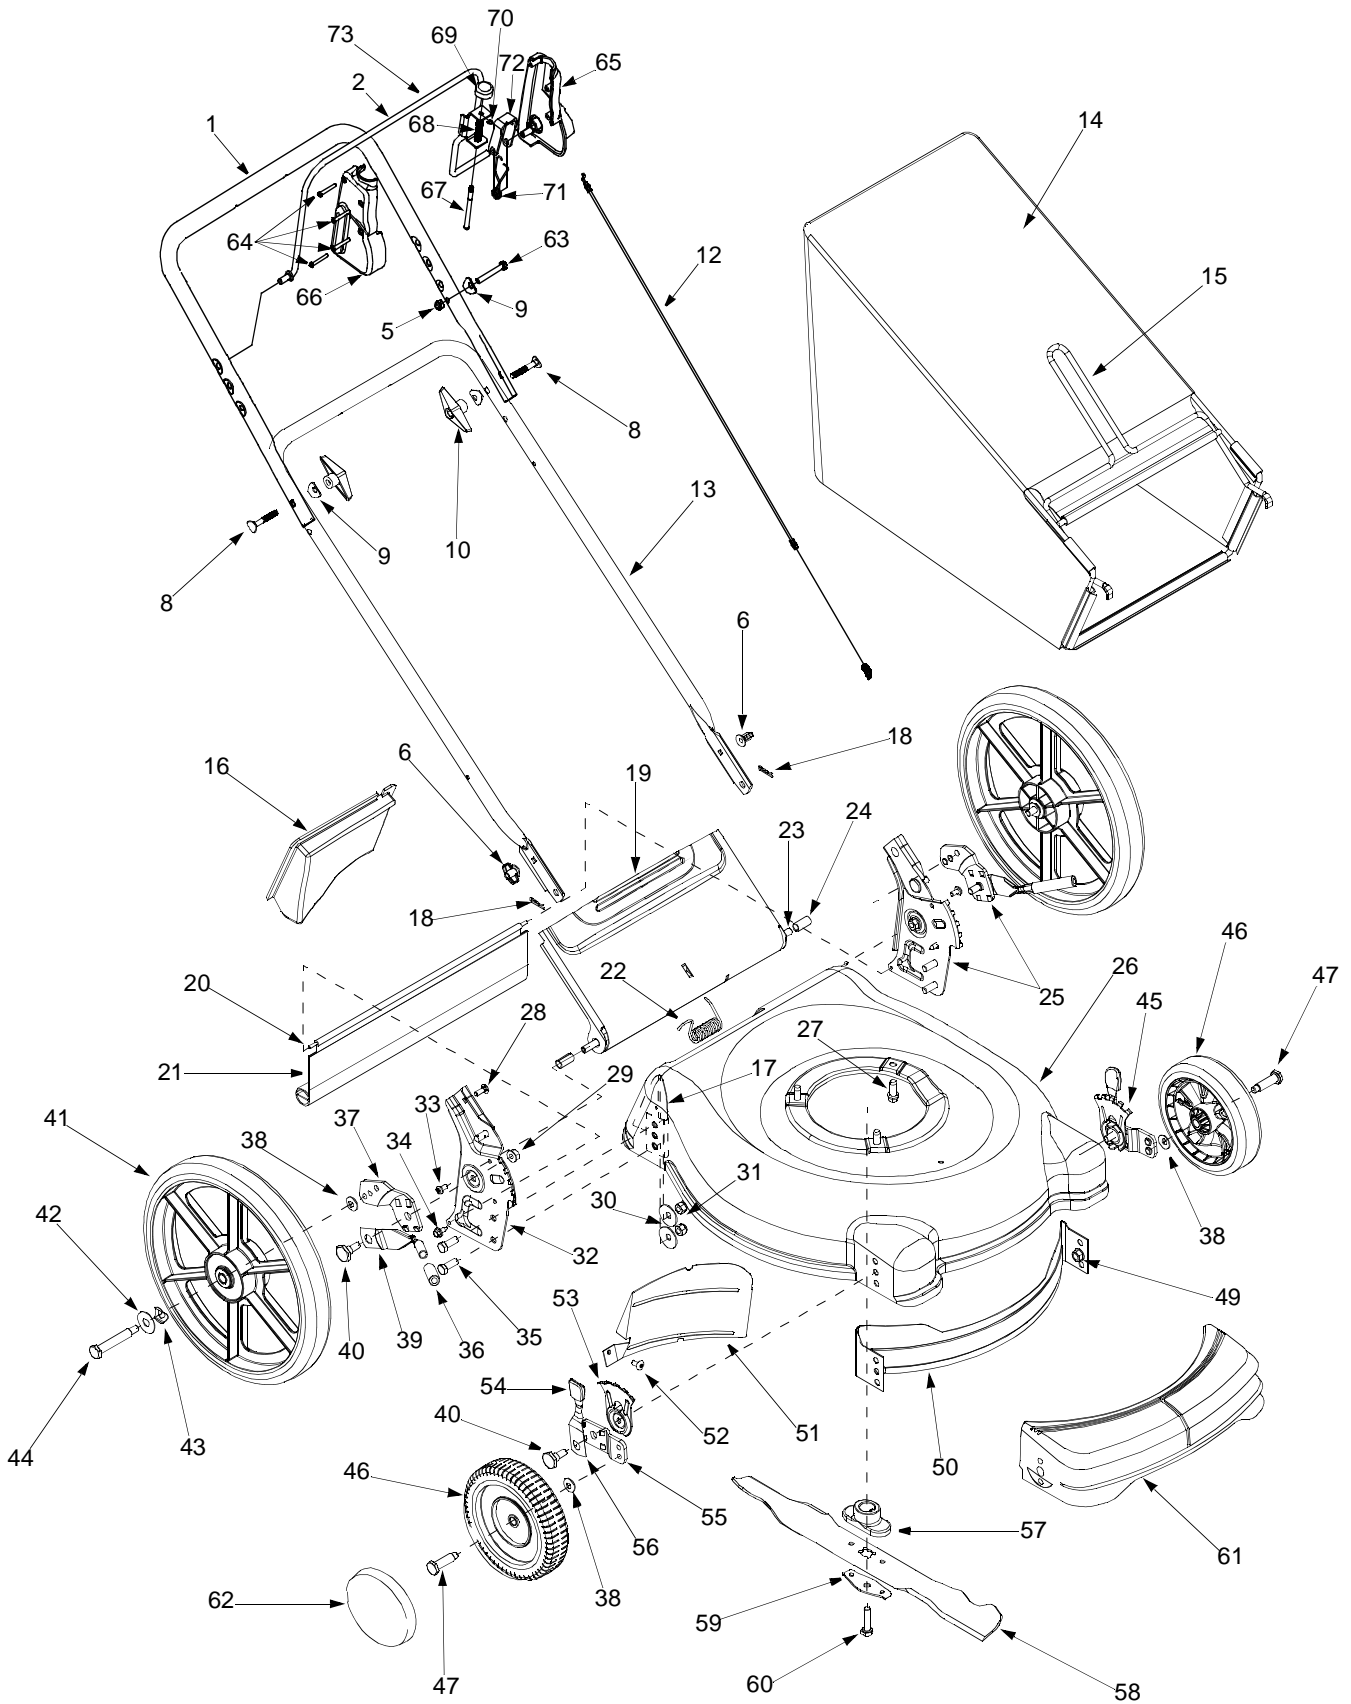

Model Series S589T401

Model Series S589T401

Ref. No.	Part No.	Part Description	Ref. No.	Part No.	Part Description
1.	749-04001	Upper Handle	38.	736-0105	Spring Washer .375 ID x .870 OD
2.	647-0070	Control Handle	39.	732-0866	Spring Lever
5.	712-0324	Hex Lock Nut 1/4-20	40.	738-0507B	Shoulder Screw
6.	720-0279	Handle Knob	41.	734-2043	Rear Wheel Assembly 14 x 2.1
7.	710-1205	Rope Guide	42.	736-0456	Flat Washer .510 ID x 1.37 OD
8.	710-1174	Carriage Bolt 5/16-18 x 2"	43.	736-0182	Wave Washer .500 ID x 1.0 OD
9.	736-0451	Shoulder Washer .320 ID x .930 OD	44.	738-0481A	Shoulder Screw
10.	720-0284	Wing Nut	45.	14578	Front Height Adjuster - RH
12.	746-1141	Self Start Control Cable 58.25"		14579	Front Height Adjuster - LH
13.	749-0907B	Lower Handle	46.	734-2004A	Front Wheel Assembly 8 x 2.1
14.	664-0123	Grass Bag	47.	738-0102	Shoulder Bolt
15.	747-0995A	Grass Catcher Frame	49.	712-0431	Flange Lock Nut 3/8-16
16.	782-5007A	Rear Mulch Plug	50.	782-5002	Front Baffle
17.	782-5004	Rear Baffle - RH	51.	782-5003	Rear Baffle - LH
18.	714-0104	Hairpin Clip	52.	710-1017	Tap Screw 1/4-14 x .625.
19.	782-7599A	Grass Bag Door	53.	15261A	Height Adjustment Plate
20.	732-0700	Wire Rod	54.	720-0426	Height Adjustment Knob
21.	731-1236	Trailshield	55.	15262B	Pivot Bar
22.	732-0809	Door Spring	56.	732-0404	Spring Lever
23.	747-0996	Chute Door Pivot Rod	57.	748-0376C	Blade Adapter
24.	750-0434	Spacer .375 O.D. x .50 I.D. x 1.02"	58.	742-0741	21" Mulching
25.	682-3058	Handle Bracket Assembly - LH		742-0641	21" Standard
	682-3059	Handle Bracket Assembly - RH	59.	736-0524A	Blade Bell Support
26.	782-0310A	Deck 21"	60.	710-1044	Hex Cap Screw 3/8-24 x 1.5
27.	710-0654A	Hex Washer Screw 3/8-16 x 1.0	61.	731-1506	Front End Cover
28.	710-0703	Hex Carriage Screw 1/4-20	62.	731-1426	Hub Cap
29.	712-3005	Flange Lock Nut 3/8-16	63.	710-0501	Hex Hd. Cap Scr. 1/4-20 Gr.5
30.	736-0356	Bell Washer .390 ID x .380 OD	64.	710-1256	Hi-Low Screw
31.	712-0130	Hex Lock Nut 3/8-16	65.	731-2532	Control Cover LH
32.	682-3056A	Handle Bracket Assembly - RH	66.	731-2533	Control Cover RH
	682-3057A	Handle Bracket Assembly - LH	67.	715-0168	Pin
33.	710-0286	Machine Screw 1/4-20 x .500	68.	732-1171	Compression Spring
34.	710-0896	Hex Washer Screw 1/4-14 x .625	69.	720-0428	Button
35.	710-0514	Hex Cap Screw 3/8-16 x 1.0	70.	716-0209	Retention Spring
36.	720-0312	Foam Grip	71.	732-1172	Torsion Spring
37.	17488A	Pivot Bar - RH	72.	782-0156	Lever
	17489A	Pivot Bar - LH	73.	731-2623	Bail Cover (Not shown)