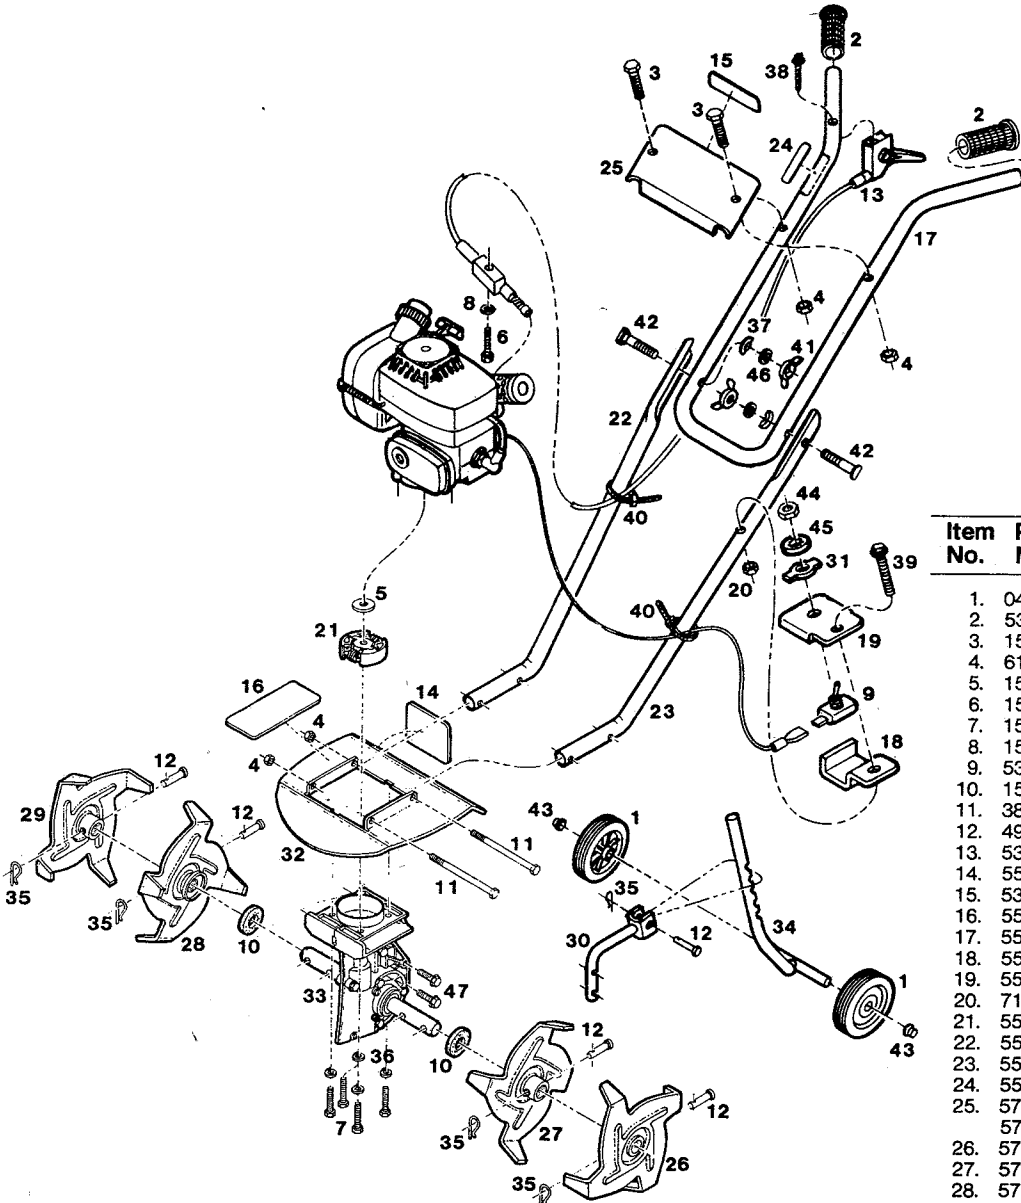

**1.6 H.P. 2 CYCLE MINI CULTIVATOR  
MODEL: WT16-J**

Item No.	Part No.	Description
1.	041723	Wheel
2.	530303	Grip-Hand
3.	152363	Bolt - 1/4-20 x 1 1/4 Carriage
4.	616375	Nut - 1/4-20 Ctr. Lock
5.	157651	Washer - 1/4
6.	157669	Screw - 8-32 x 1 1/8 HX HD
7.	157677	Bolt - 1/4-20 x 1 1/8 HX HD
8.	157685	Washer - 3/16 Flat
9.	530345	Switch - Grounding
10.	157818	Washer - Felt
11.	380345	Bolt - 1/4-20 x 5 HX HD
12.	490037	Pin - 5/16 x 1 1/8 Hard Clevis
13.	530311	Control - Throttle
14.	551655	Decal - Warning
15.	530642	Decal - Throttle Control
16.	552158	Decal - Caution
17.	556688	Handle - Upper
18.	556746	Bracket - Switch Mtg. Lower
19.	556753	Bracket - Switch Mtg. Upper
20.	715334	Nut - 10-24 Keps
21.	556795	Rotor
22.	558486	Handle - Lower RH
23.	558478	Handle - Lower LH
24.	552414	Decal-Hand Placement
25.	574962	Panel - Handle-Red
26.	575878	Panel-Handle-Green
27.	575910	Tine Assy - Outer LH
28.	575894	Tine Assy - Inner LH
29.	575902	Tine Assy - Inner RH
30.	575928	Tine Assy - Outer RH
31.	592410	Bracket - Depth Bar
32.	530295	Plate - Switch Indicating
33.	575852	Shield - Tine-Red
34.	575993	Shield - Tine-Green
35.	584441	Gear Case Assy
36.	592402	Depth Rod Assy
37.	715011	Pin - Hair
38.	715094	Washer - 1/4 Spilt Lock
39.	162172	Washer - Curved
40.	157727	Screw - 10-16 x 1 1/2 HX Washer HD
41.	157719	Screw - 10-24 x 1 1/8 HX Washer HD
42.	110379	Tie - Nylon Cable
43.	150235	Nut - 5/16-18 Wing
44.	157859	Bolt - 5/16-18 x 1 1/8 Curved HD SQ NK
45.	152579	Palnut - 5/16
46.	159251	Nut - Switch
47.	157297	Washer - Switch Lock
48.	715185	Washer - 5/16 Nom
49.	380352	Bolt-hex 1/4-20 x 1 1/4