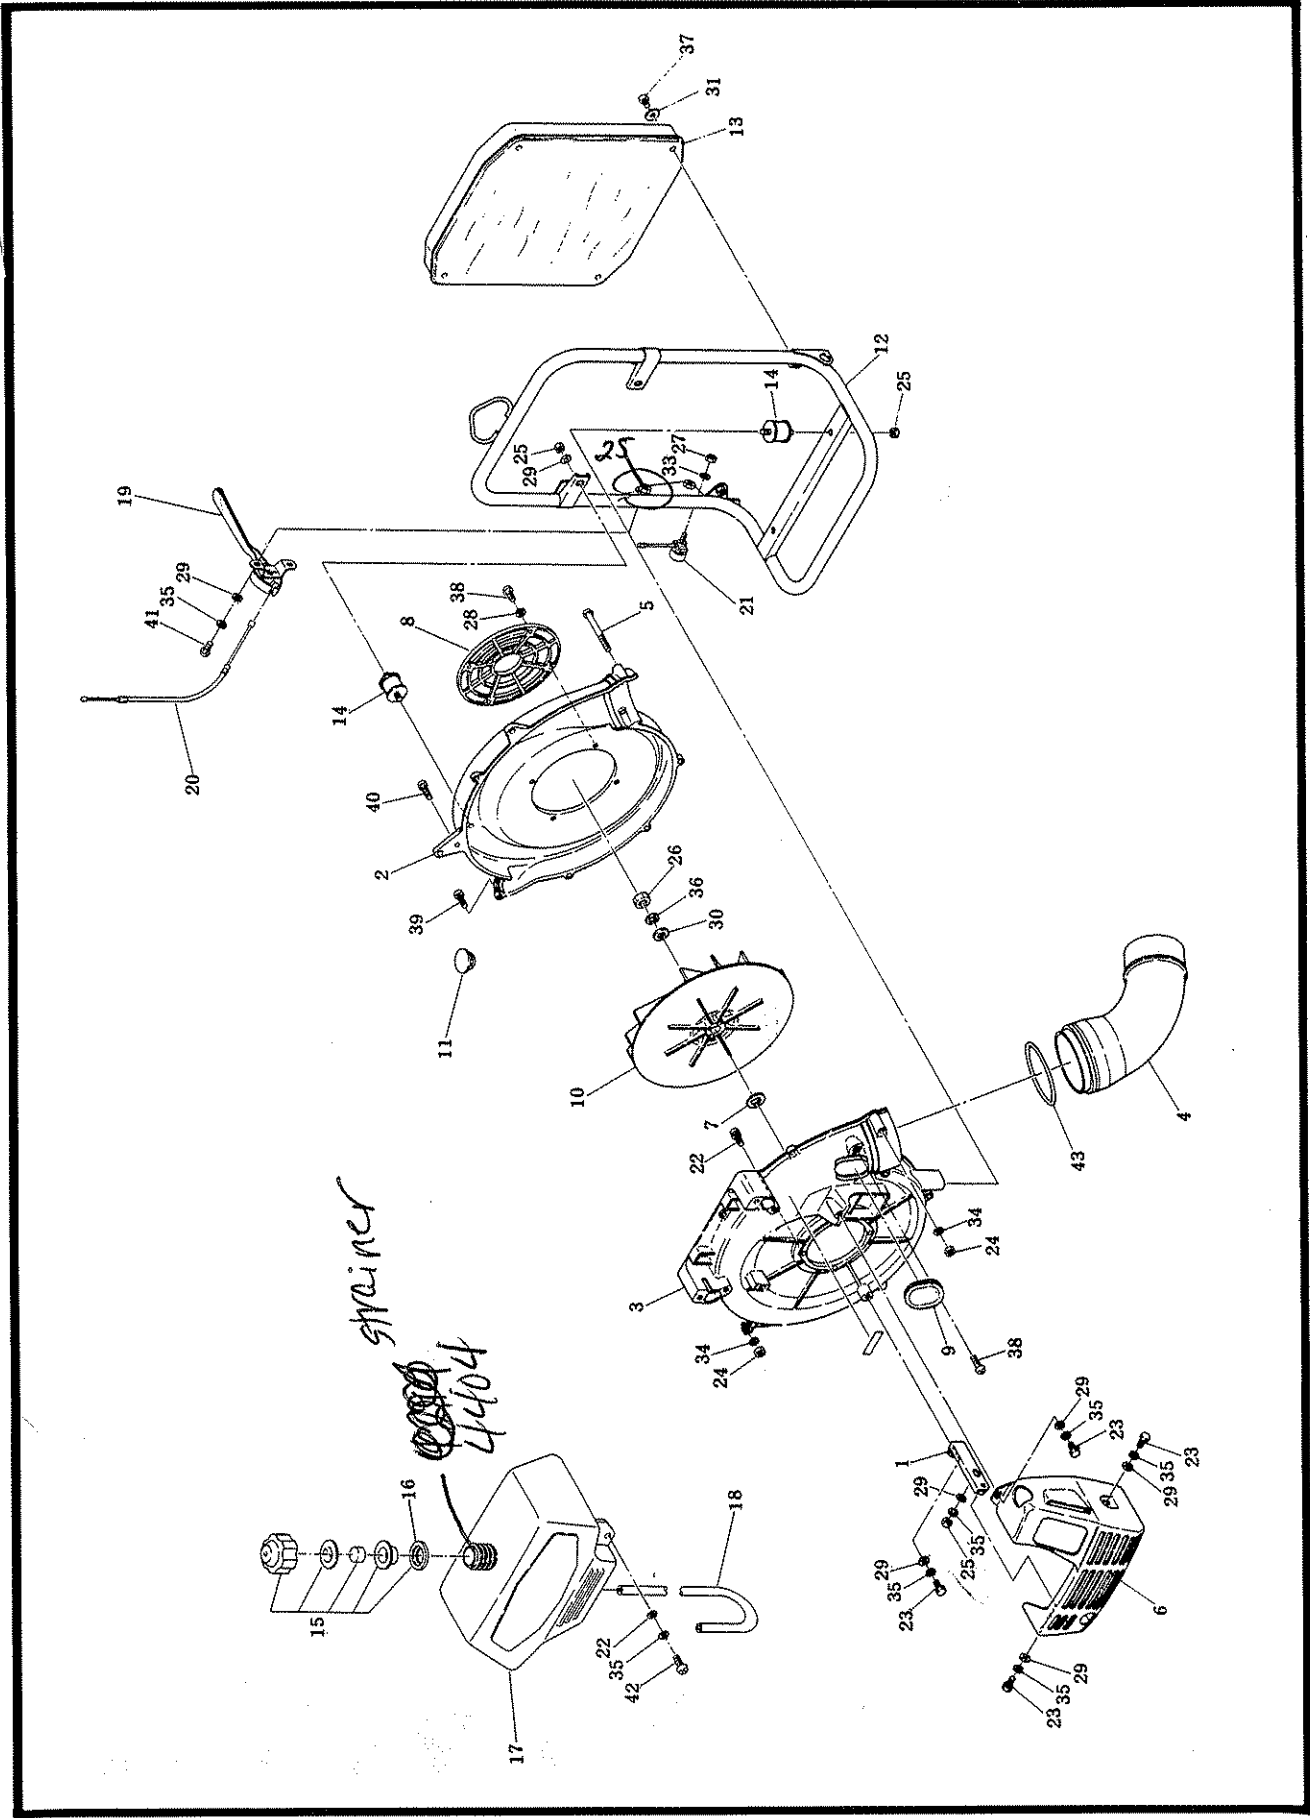

## Machine body

FL40

Ref. No.	Mfg.'s No.	Part Name	Our Part No.	Qty.	Ref. No.	Mfg.'s No.	Part Name	Our Part No.	Qty.
1	NF04S-0150A	Muffler setting plate ass'y <sup>7500</sup>	<del>7000</del>	1	39	00431 0518 0	Screw (pan head) (M5×18)	1707	6
2	NF04S-1101G	Volute case (front)	7001	1	40	00431 0520 0	Screw (pan head) (M5×20)	1402	1
3	NF04S-1102G	Volute case (rear)	7002	1	41	00431 0610 0	Screw (pan head) (M6×10)	7024	2
4	NF04S-1104E	Bend pipe	7003	1	42	00431 0616 0	Screw (pan head) (M6×16)	1197	4
5	NF04S-1107A	Screw	7004	2	43	00626 3085 0	O ring	7025	1
6	NF04S-1109B-Y	Engine cover <sup>7501</sup>	<del>7005</del>	1					
7	NF04S-1114	Impeller spacer	7006	1					
8	NF04S-1115	Cover	7007	1					
9	FH04S-1104	Plug	7008	1					
10	NF31-119/1	Impeller	7009	1					
11	0420 22998 0	Plug (rubber)	7010	1					
12	FL40-2011G	Frame complete	7011	1					
13	NF40-0201	Shoulder pad complete	7012	1					
14	NB04CII-425A	Vibration-proof rubber	7013	4					
15	EC02-083	Fuel tank cap ass'y (inclu. 16)	4028	1					
16	EC02-644	Packing A	4029	1					
17	FL40-3101	Fuel tank	7014	1					
18	NF04S-3101/1	Fuel pipe	7015	1					
19	FL40-5011	Throttle lever	7016	1					
20	FL40-5012	Throttle wire	7017	1					
21	EC02-720	Stop button	1057	1					
22	00113 0618 0	Bolt (M6×18)	7018	4					
23	00165 0612 0	Bolt (M6×12)	7019	4					
24	00218 0500 0	Nut (M5)	7020	9					
25	00218 0600 0	Nut (M6)	1290	5					
26	00218 1000 0	Nut (M10)	7021	1					
27	00227 0400 0	Nut (M4)	1426	1					
28	00310 0500 0	Washer (M5)	1183	4					
29	00311 0600 0	Washer (M6)	7022	9					
30	00311 1000 0	Washer (M10)	7065	1					
31	00312 0500 0	Washer (M5)	1429	4					
32	00312 0600 0	Washer (M6)	1395	4					
33	00320 0400 0	Spring washer (M4)	1293	1					
34	00320 0500 0	Spring washer (M5)	1286	9					
35	00320 0600 0	Spring washer (M6)	1294	11					
36	00320 1000 0	Spring washer (M10)	7023	1					
37	00431 0510 0	Screw (pan head) (M5×10)	1287	4					
38	00431 0512 0	Screw (pan head) (M5×12)	1442	5					