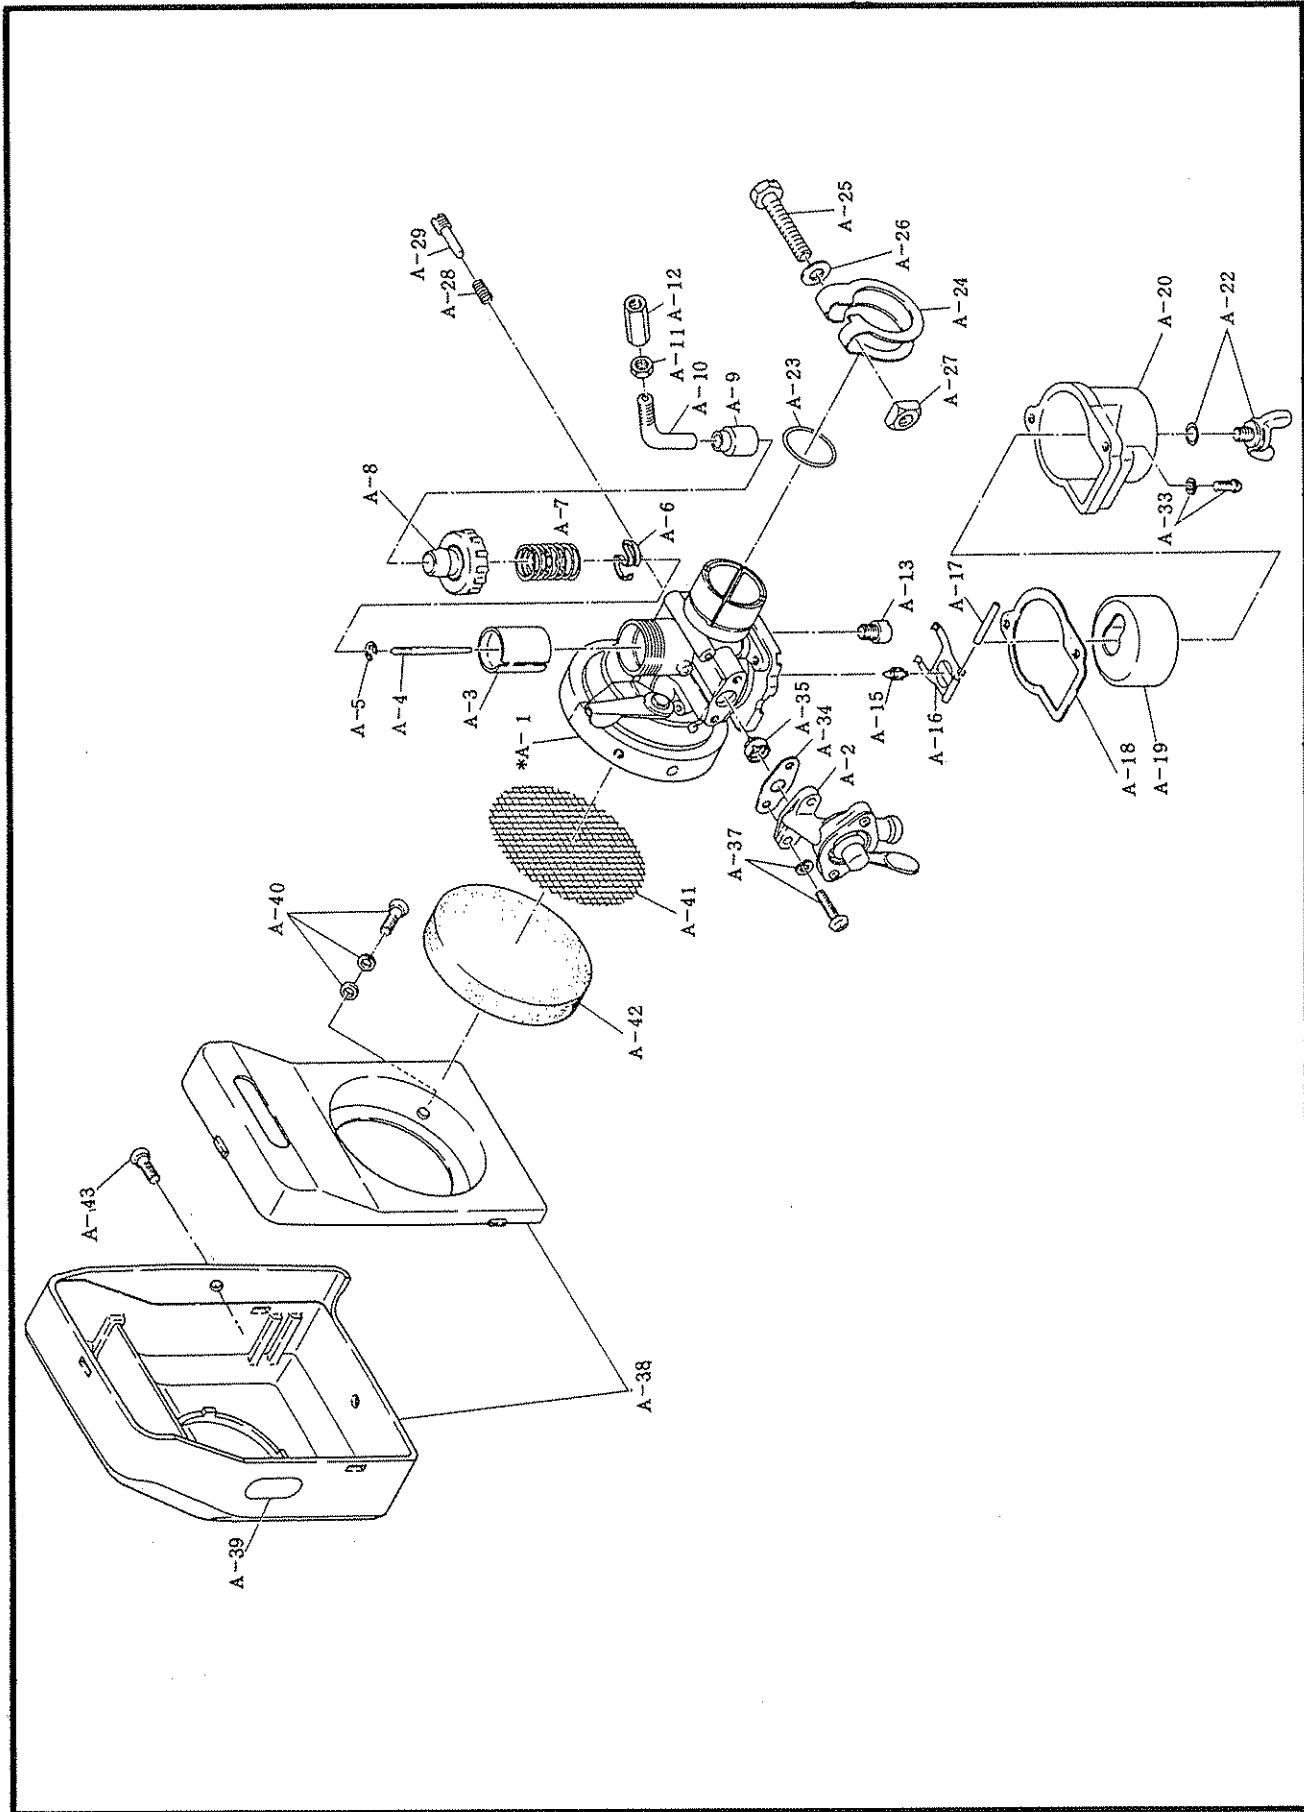

Ref. No.	Mfg.'s No.	Part Name	Our Part No.	Qty.	Ref. No.	Mfg.'s No.	Part Name	Our Part No.	Qty.
1	EC03-070/1	Crank case complete (incl. 2-6)	4129	1	59	EC02-644	Packing A	4029	1
2	0440 12999 1	Oil seal (front)	1002	1	60	EC03-0693	Fuel tank assembly	4143	1
3	0440 15997 1	Oil seal (rear)	1212	1	61	EC03-6113A	Tank stay	4144	1
4	0600 15988 0	Ball bearing	1213	2	62	EC03-6114	Cushion rubber	4145	1
5	EC03-071	Crank case packing set	1214	1	63	EC03-6116	Fuel pipe	4146	1
6	0119 05994 0	Bolt (socket head) M5×30	1215	4	64	0130 05999 0	Bolt M5×16	4147	1
7	EC03-103/2G	Cylinder	4130	1	65	0561 10003 0	Hose clamp	4148	2
8	EC03-109A	Cylinder packing	1218	1	66	EC05A-6111	Packing B	4149	1
9	EC03-091	Lead complete	1219	1	67	0736 40978 0	Label (caution)	1439	1
10	EC03-104B	Carburetor bucket	1220	1	68	EC03-6115	Vibration-proof rubber	4150	2
11	EC03-115	Lead bracket packing	4014	2	69	EC04M-6122	Spacer	4151	2
12	NB03D-5110	Stand	4131	1	70	0641 27999 0	Fuel filter	4152	1
14	0119 06999 0	Bolt (socket head) M6×18 (Cylinder 4 — Muffler 2)	1253	6	73	EC03-093C	C.D.I. Magneto (incl. 74, 75)	4153	1
15	0119 06997 0	Bolt (socket head) M6×12	1224	2	74	11100 06003 0	Flywheel	4154	1
21	EC03-0202b	Crank shaft complete	4132	1	75	11400 33000 0	Ignition coil	4155	1
22	EC03-206E	Piston	4133	1	79	EC04-0711	Stopper button complete	1274	1
23	EC03-207A	Piston pin	4134	1	80	KM61-088c	Plug cap complete	1275	1
24	KN21-206A	Piston ring	4135	2	81	0650 14995 0	Spark plug	1276	1
25	0565 09999 0	Clip	4136	2	83	0170 08996 0	Nut (left) M8 (left)	1278	1
26	0610 10998 1	Needle bearing	4137	1	84	0203 08999 0	Spring washer (left) M8 (left)	1440	1
32	EC03-0502 G	Recoil starter complete (incl. 33-41)	4138	1	90	NB04D-020a	Clutch complete (incl. 91, 92, 94, 96, 97)	4156	1
33	A54103200100	Reel	4017	1	91	NB04D-2102	Retainer	4157	1
34	A60003200000	Spiral spring	4018	1	92	NB04D-2103	Clutch shoe	4158	1
35	A55003210001	Ratchet	4019	1	94	NB04D-2105	Clutch spring	4159	3
36	A56003200090	Friction plate	4020	1	96	NB02A-206	Washer	1143	3
37	A60102600000	Friction spring	1024	1	97	NB04D-2104	Clutch bolt	4160	3
38	A60503210000	Return spring	1605	1	104	00228 0800 0	Nut M8	1291	1
39	141051251002	Bind screw	4021	1	105	00310 0800 0	Washer M8	1428	1
40	A57120950000	Starter rope	4022	1	107	00320 0800 0	Spring washer M8	1295	1
41	A30501100001	Starter knob complete	1241	1	108	0140 05996 0	Screw M5×6	4038	3
44	EC03-5121 G	Cylinder cover	1340	1	110	00431 0416 0	Screw (pan head) M4×16	1298	2
45	EC03-0365	Muffler assembly	4139	1	112	00532 0310 0	Woodruff key	1077	2
46	EC03-3124	Muffler cover	4140	1	114	00435 0408 0	Screw assembly M4×8	4039	2
47	EC03-3123	Muffler gasket	4141	1	115	00431 0406 0	Screw (pan head) M4×6	1432	2
48	0119 05995 0	Ball (socket head) M5×18	1223	3	116	00431 0614 0	Screw (pan head) M6×14	4161	2
49	P301-E-511A	Name plate	4026	1	117	00311 0600 0	Washer M6	4162	2
50	0739 66968 0	Label	4142	1	118	00435 0520 0	Screw assembly M5×20	4163	4
58	EC02-083	Fuel tank cap complete (incl. 59)	4028	1	119	00320 0600 0	Spring washer M6	1294	2