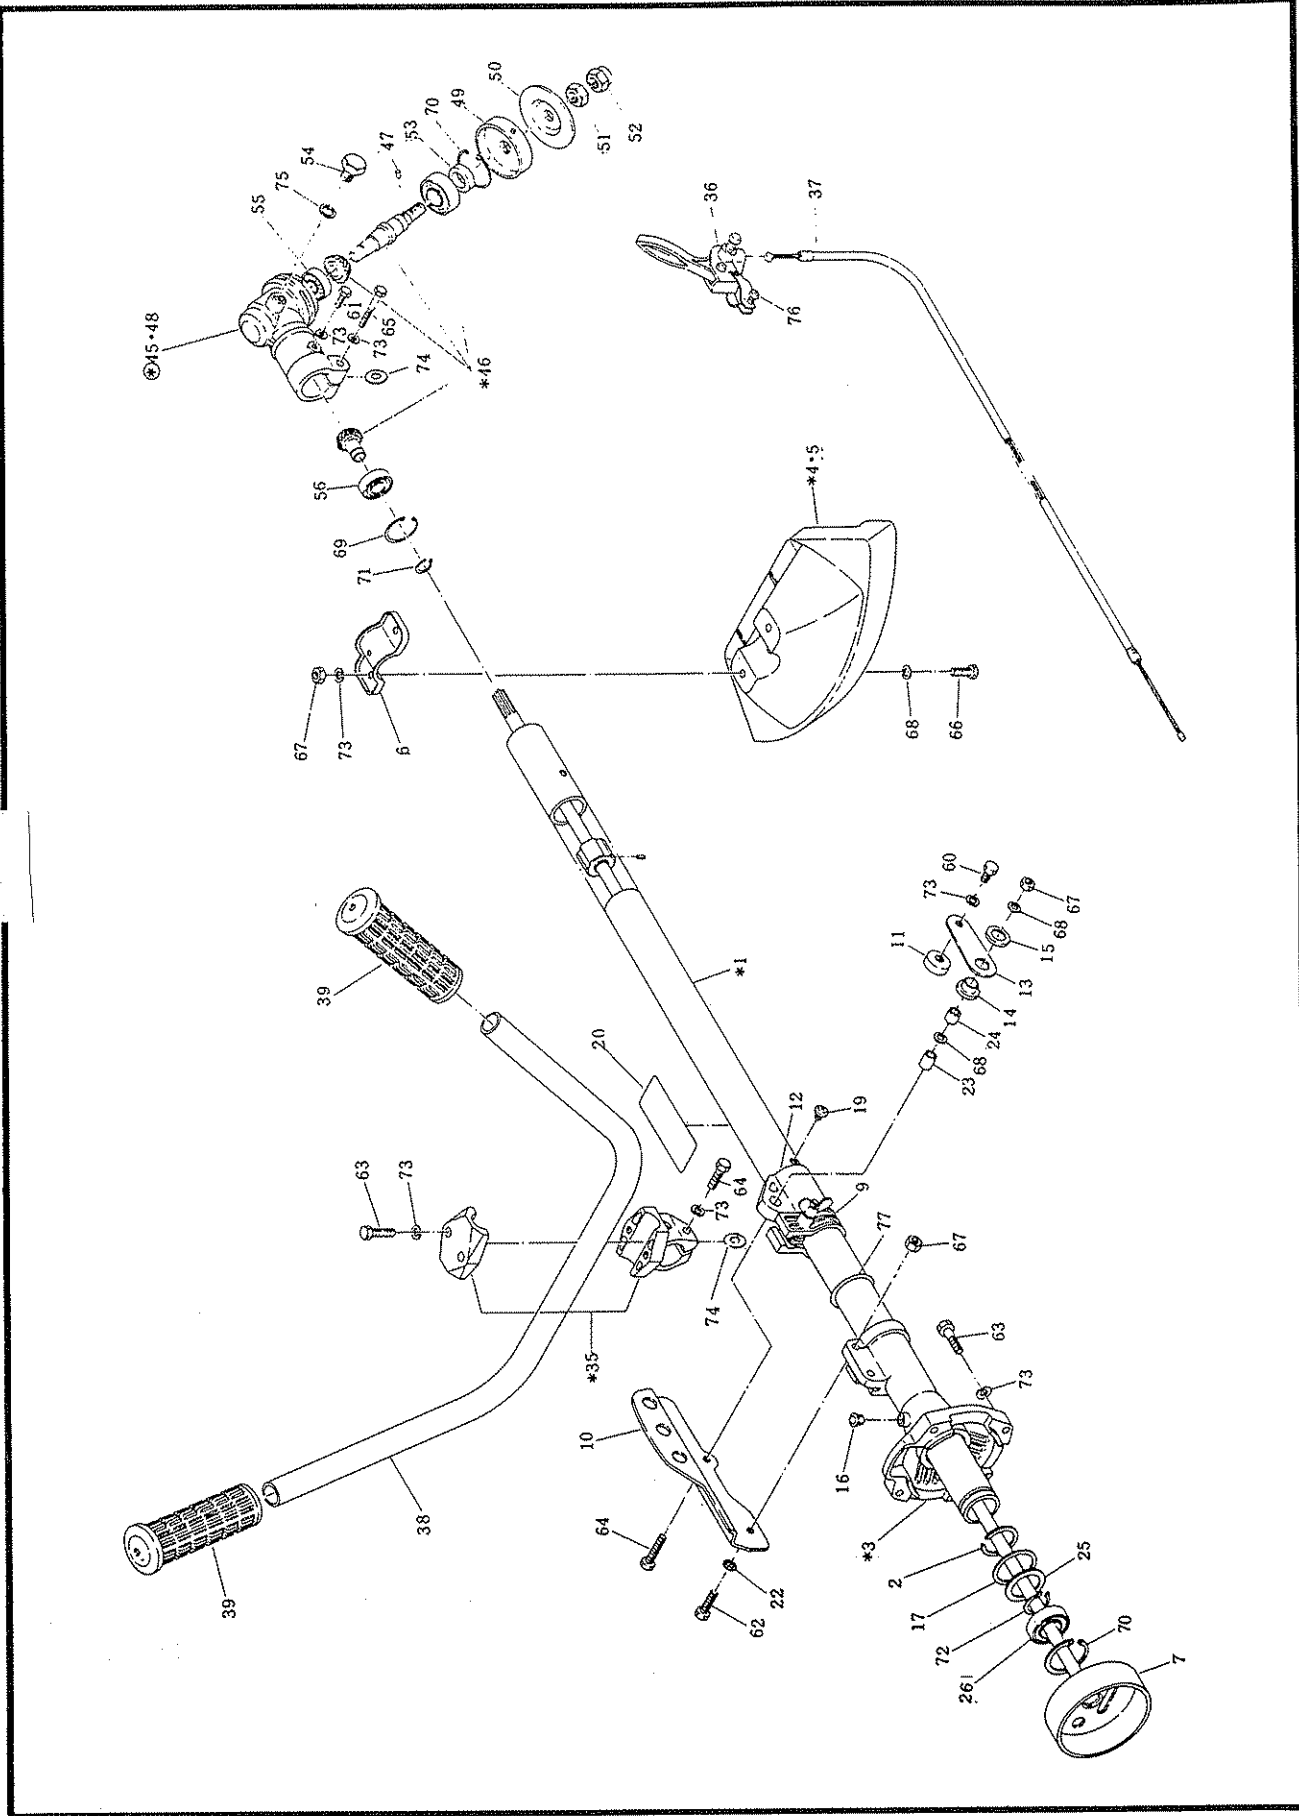

## Machine Body

NB30

Ref. No.	Mfg.'s No.	Part Name	Our Part No.	Qty.	Ref. No.	Mfg.'s No.	Part Name	Our Part No.	Qty.
1	NB03D-099/1B	Pipe case complete (incl. 2)	1352	1	55	0600 1099 80	Ball bearing	1386	1
2	NB03-121	Snap ring (outer)	1354	1	56	0600 1299 40	Ball bearing	1357	1
3	NB03D-091/1a	Pipe case holder compl. (incl. 77)	1358	1	60	00166 0610 0	Bolt M6×10	4118	1
4	NB03D-0501/1A	Safety cover unit (inc. 5, 6, 66-68, 73)	4002	1	61	00166 0612 0	Bolt M6×12	1388	2
5	NB03D-5101/1	Safety cover	3002	1	62	00166 0620 0	Bolt M6×20	1455	1
6	NB03D-5102	Safety cover fixture	3003	1	63	00166 0625 0	Bolt M6×25	1390	6
7	NB04D-098A	Long shaft complete	1355	1	64	00166 0630 0	Bolt M6×30	4119	2
9	NB03D-057B	Detent unit	1363	1	65	00167 0635 0	Bolt M6×35	1392	1
10	NB04D-1110	Hanging metal	4100	1	66	00170 0625 0	Bolt (cross recessed) M6×25	3024	2
11	NB04D-1111A	Balancer	4101	1	67	00218 0600 0	Nut M6	1290	4
12	NB04D-1112A	Bracket	4102	1	68	00312 0600 0	Washer M6	1395	6
13	NB04D-1113A	Balancer stay	4103	1	69	00314 2800 0	Snap ring (inner)	1396	1
14	NB04D-1114/1	Rubber A	4104	1	70	00314 3500 0	Snap ring (inner)	1397	2
15	NB04D-1115/1A	Rubber B	4105	1	71	00315 1200 0	Snap ring (outer)	1398	1
16	NB03-110	Oil cup	1365	1	72	00315 1700 0	Snap ring (outer)	1399	1
17	NB03-122	Washer	1448	1	73	00320 0600 0	Spring washer M6	1294	13
19	NB03D-133A	Plug	1449	1	74	00371 0800 0	Gasket (fiber) M8	4120	2
20	NB03D-941A	Label (caution)	4005	1	75	00371 1000 0	Gasket (fiber) M10	1401	1
22	0200 07999 0	Spring washer	4106	1	76	00431 0520 0	Screw (pan head) M5×20	1402	1
23	0230 06996 2	Spacer	4107	1	77	00626 3028 0	O-ring	1404	1
24	0230 06997 0	Spacer	4108	1					
25	0230 25999 0	Spacer	1451	0-1					
26	0600 17985 0	Ball bearing	4109	1					
35	NB03-087B	Handle fixture complete (incl. 63, 64, 73)	1369	1					
36	NB03D-014B	Throttle lever assembly	1371	1					
37	NB03-094A	Throttle wire assembly	1372	1					
38	NB03-401c	Handle	4110	1					
39	NB03D-4120	Waffle grip	4111	2					
45	NB03-058f	Cutter head unit (incl. 46-56, incl. 46-56, 61, 65, 69-71, 73, 75)	4112	1					
46	NB03D-068a	Cutter shaft set (incl. 47)	4113	1					
47	0310 04999 0	Dowel pin	1377	1					
48	NB03-301/7A	Gear case	1452	1					
49	NB03D-3110A	Receiver washer	4010	1					
50	NB03D-3111B	Clamp washer	4011	1					
51	NB30-3101A	Clamping nut	4114	1					
52	NB30-3102A	Cap nut	4115	1					
53	0230 1599 81	Spacer	4116	1					
54	0400 1099 81	Plug	4117	1					