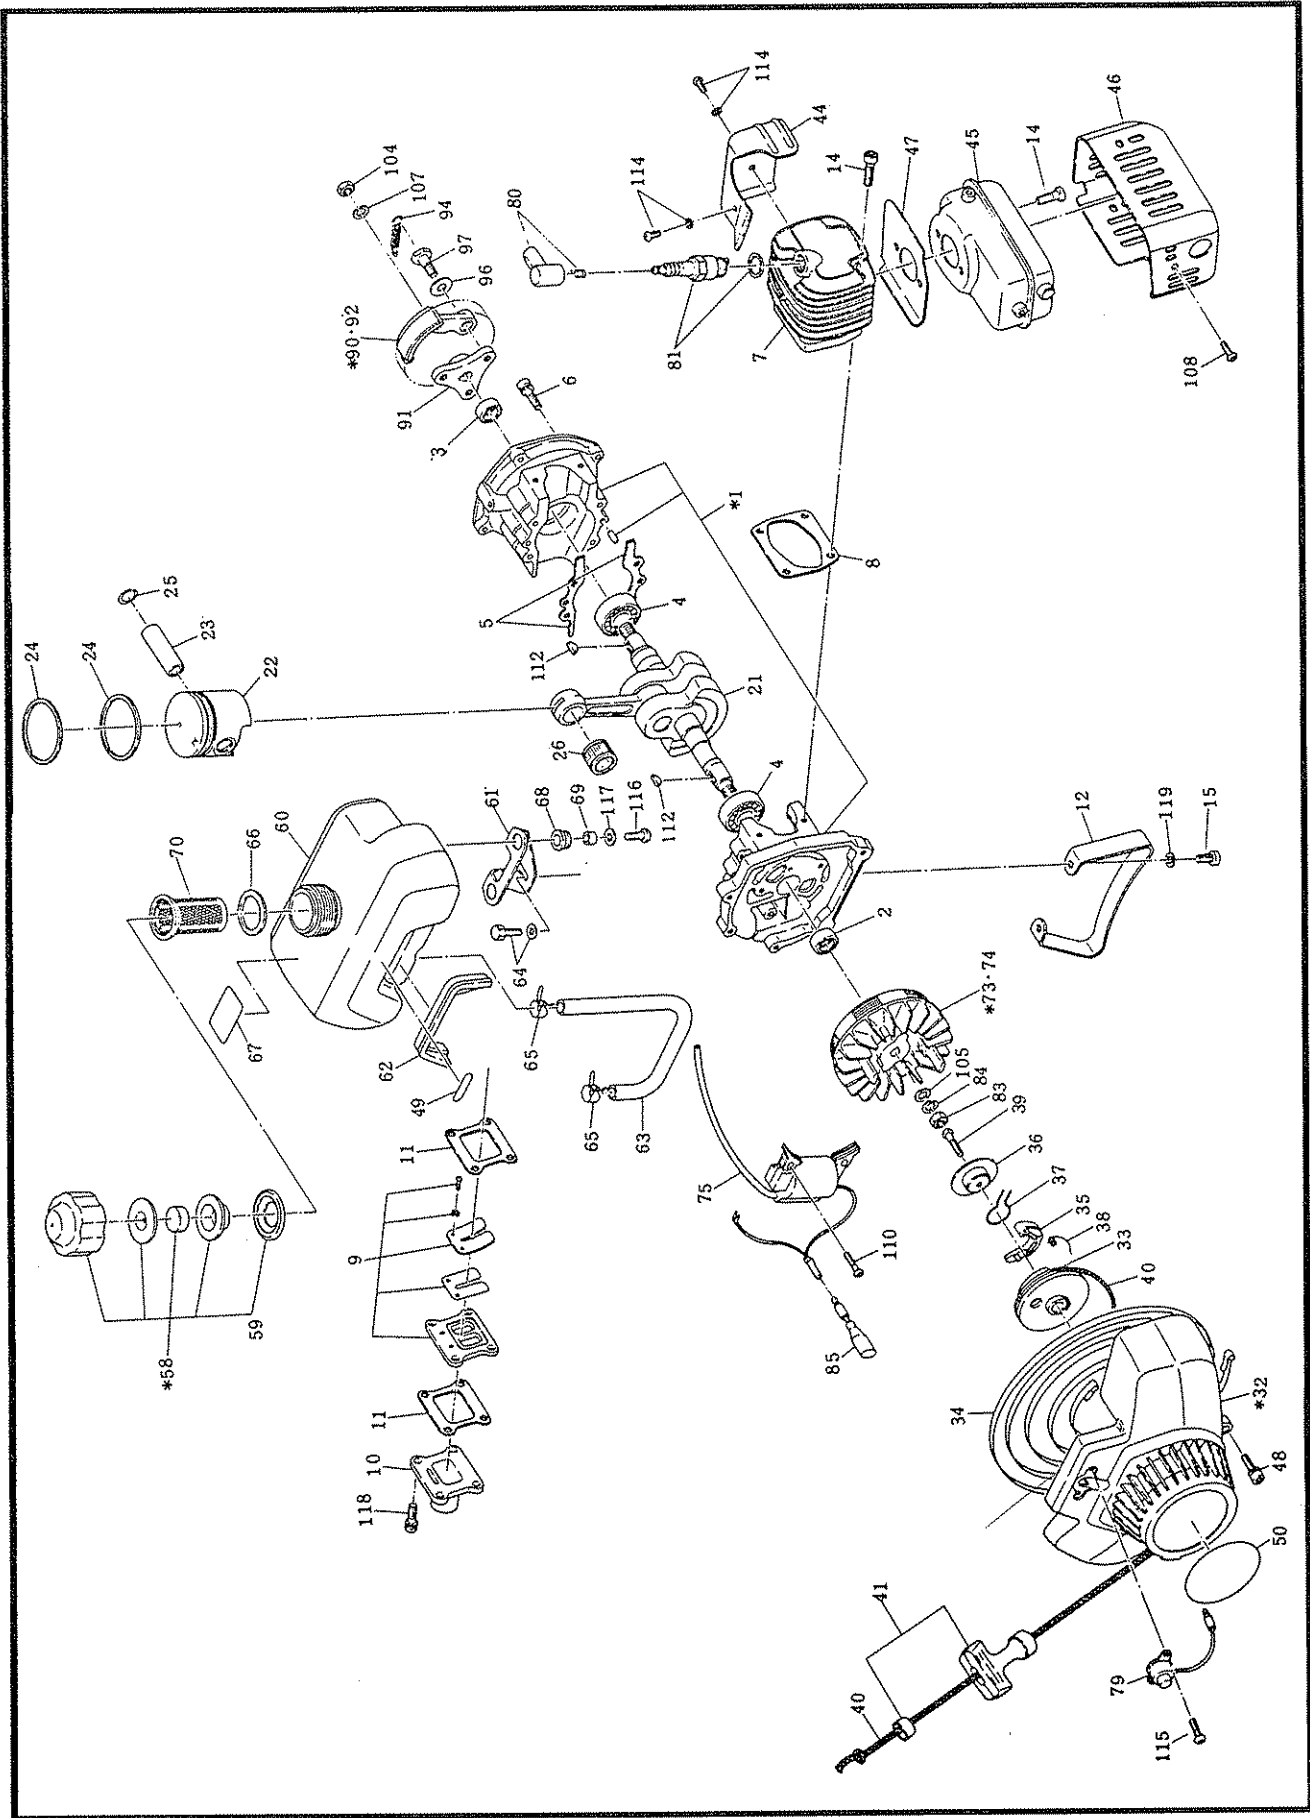

## Machine Body

NB30

Ref. No.	Mfg.'s No.	Part Name	Our Part No.	Qty.	Ref. No.	Mfg.'s No.	Part Name	Our Part No.	Qty.
1	NB03D-099/1B	Pipe case complete (incl. 2)	1352	1	55	0600 1099 80	Ball bearing	1386	1
2	NB03-121	Snap ring (outer)	1354	1	56	0600 1299 40	Ball bearing	1357	1
3	NB03D-091/1a	Pipe case holder compl. (incl. 77)	1358	1	60	00166 0610 0	Bolt M6×10	4118	1
4	NB03D-0501/1A	Safety cover unit (inc. 5, 6, 66-68, 73)	4002	1	61	00166 0612 0	Bolt M6×12	1388	2
5	NB03D-5101/1	Safety cover	3002	1	62	00166 0620 0	Bolt M6×20	1455	1
6	NB03D-5102	Safety cover fixture	3003	1	63	00166 0625 0	Bolt M6×25	1390	6
7	NB04D-098A	Long shaft complete	1355	1	64	00166 0630 0	Bolt M6×30	4119	2
9	NB03D-057B	Detent unit	1363	1	65	00167 0635 0	Bolt M6×35	1392	1
10	NB04D-1110	Hanging metal	4100	1	66	00170 0625 0	Bolt (cross recessed) M6×25	3024	2
11	NB04D-1111A	Balancer	4101	1	67	00218 0600 0	Nut M6	1290	4
12	NB04D-1112A	Bracket	4102	1	68	00312 0600 0	Washer M6	1395	6
13	NB04D-1113A	Balancer stay	4103	1	69	00314 2800 0	Snap ring (inner)	1396	1
14	NB04D-1114/1	Rubber A	4104	1	70	00314 3500 0	Snap ring (inner)	1397	2
15	NB04D-1115/1A	Rubber B	4105	1	71	00315 1200 0	Snap ring (outer)	1398	1
16	NB03-110	Oil cup	1365	1	72	00315 1700 0	Snap ring (outer)	1399	1
17	NB03-122	Washer	1448	1	73	00320 0600 0	Spring washer M6	1294	13
19	NB03D-133A	Plug	1449	1	74	00371 0800 0	Gasket (fiber) M8	4120	2
20	NB03D-941A	Label (caution)	4005	1	75	00371 1000 0	Gasket (fiber) M10	1401	1
22	0200 07999 0	Spring washer	4106	1	76	00431 0520 0	Screw (pan head) M5×20	1402	1
23	0230 06996 2	Spacer	4107	1	77	00626 3028 0	O-ring	1404	1
24	0230 06997 0	Spacer	4108	1					
25	0230 25999 0	Spacer	1451	0-1					
26	0600 17985 0	Ball bearing	4109	1					
35	NB03-087B	Handle fixture complete (incl. 63, 64, 73)	1369	1					
36	NB03D-014B	Throttle lever assembly	1371	1					
37	NB03-094A	Throttle wire assembly	1372	1					
38	NB03-401c	Handle	4110	1					
39	NB03D-4120	Waffle grip	4111	2					
45	NB03-058f	Cutter head unit (incl. 46-56, incl. 46-56, 61, 65, 69-71, 73, 75)	4112	1					
46	NB03D-068a	Cutter shaft set (incl. 47)	4113	1					
47	0310 04999 0	Dowel pin	1377	1					
48	NB03-301/7A	Gear case	1452	1					
49	NB03D-3110A	Receiver washer	4010	1					
50	NB03D-3111B	Clamp washer	4011	1					
51	NB30-3101A	Clamping nut	4114	1					
52	NB30-3102A	Cap nut	4115	1					
53	0230 1599 81	Spacer	4116	1					
54	0400 1099 81	Plug	4117	1					