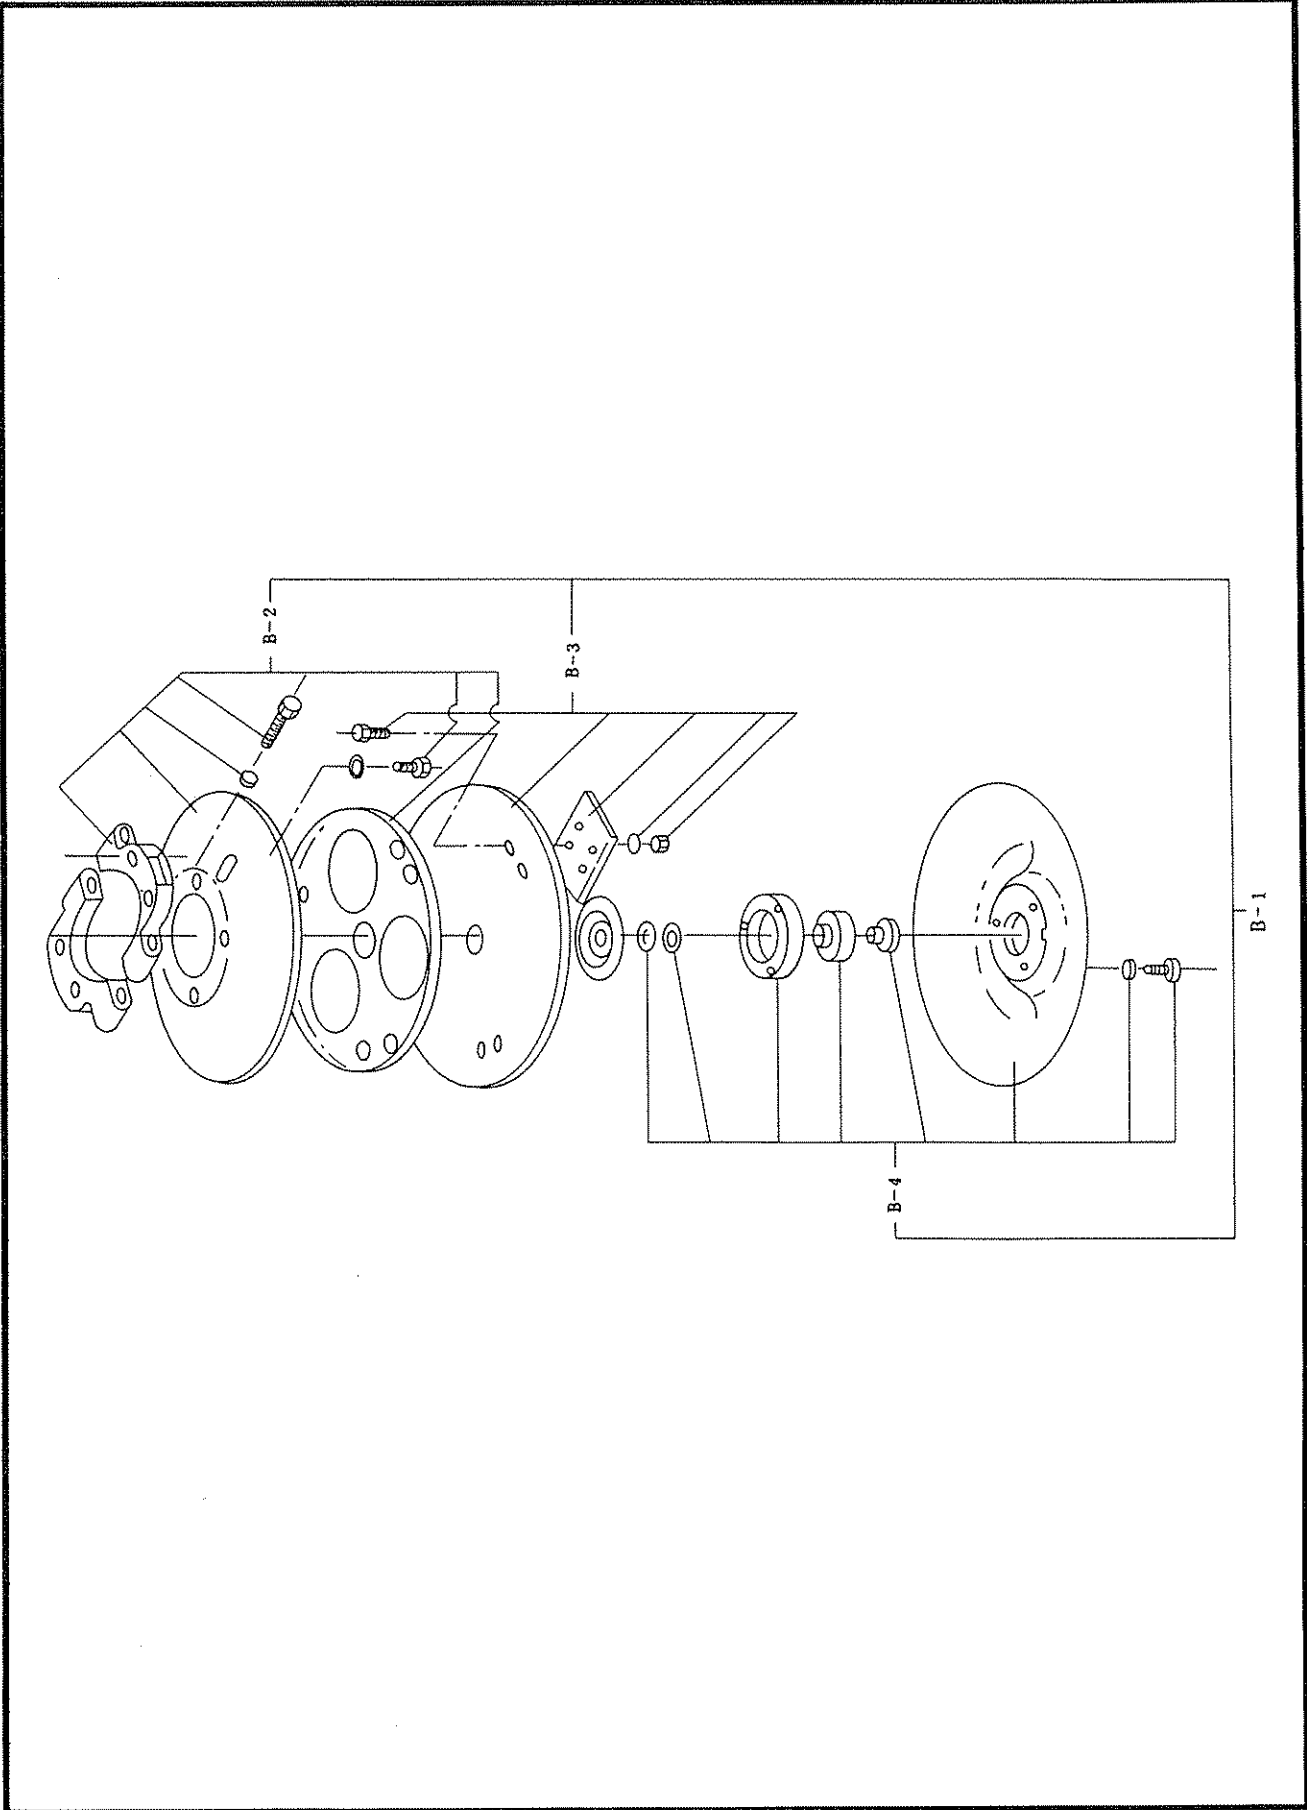

**Carburetor**

NB30

Ref. No.	Mfg.'s No.	Part Name	Our Part No.	Qty.	Ref. No.	Mfg.'s No.	Part Name	Our Part No.	Qty.
A-1	EC04-0667	Carburetor complete (incl. A-2 - 37)	4164	1					
A-2	CK/31	Cock body assembly	4043	1					
A-3	832-16005	Piston valve (#1.0)	4165	1					
A-4	J8-3HN08	Jet needle	4166	1					
A-5	MD14/40	E-ring	1305	1					
A-6	VM14C1/38b	Spring seat	1306	1					
A-7	VM15/24a	Spring	1307	1					
A-8	VM16/200	Top	4046	1					
A-9	VM12/43	Cap	4047	1					
A-10	MD13/44	Cable guide	4048	1					
A-11	M21/15	Cable adjuster lock nut	4049	1					
A-12	VM24/148	Cable adjuster	1312	1					
A-13	N102/221	Main jet (#72.5)	4050	1					
A-15	VM15/173	Needle assembly	4051	1					
A-16	VM15/353	Float arm	4052	1					
A-17	VM15/264	Float pin	1317	1					
A-18	VM15/351	Gasket	4053	1					
A-19	VM13/139	Float	4054	1					
A-20	VM13/188	Float chamber body	4055	1					
A-22	EC03-S0010	Guide screw complete	4056	1					
A-23	VM13/68a	O-ring	1323	1					
A-24	VM13/211	Clip	4057	1					
A-25	B2=0630	Bolt	1325	1					
A-26	B34/83	Washer	1326	1					
A-27	VM13/215	Nut	4167	1					
A-28	M12F/46a	Spring	4058	1					
A-29	VM15/30	Throttle stop screw	1329	1					
A-33	CW2=0416	Spring washer cross screw	4060	2					
A-34	VM15/348	Gasket	4061	1					
A-35	VM13/210	Filter	4062	1					
A-37	CW2=0414	Spring washer cross screw	1333	2					
A-38	EC03-0342	Silencer complete (incl. A-39, A-43)	4168	1					
A-39	0736 36998 0	Label	4169	1					
A-40	00436 0410 0	Screw assembly M4×10	4065	4					
A-41	VM13/98a	Net	1331						
A-42	VM13/121	Filter	1332	1					
A-43	EC03-9305	Screw	4170	1					