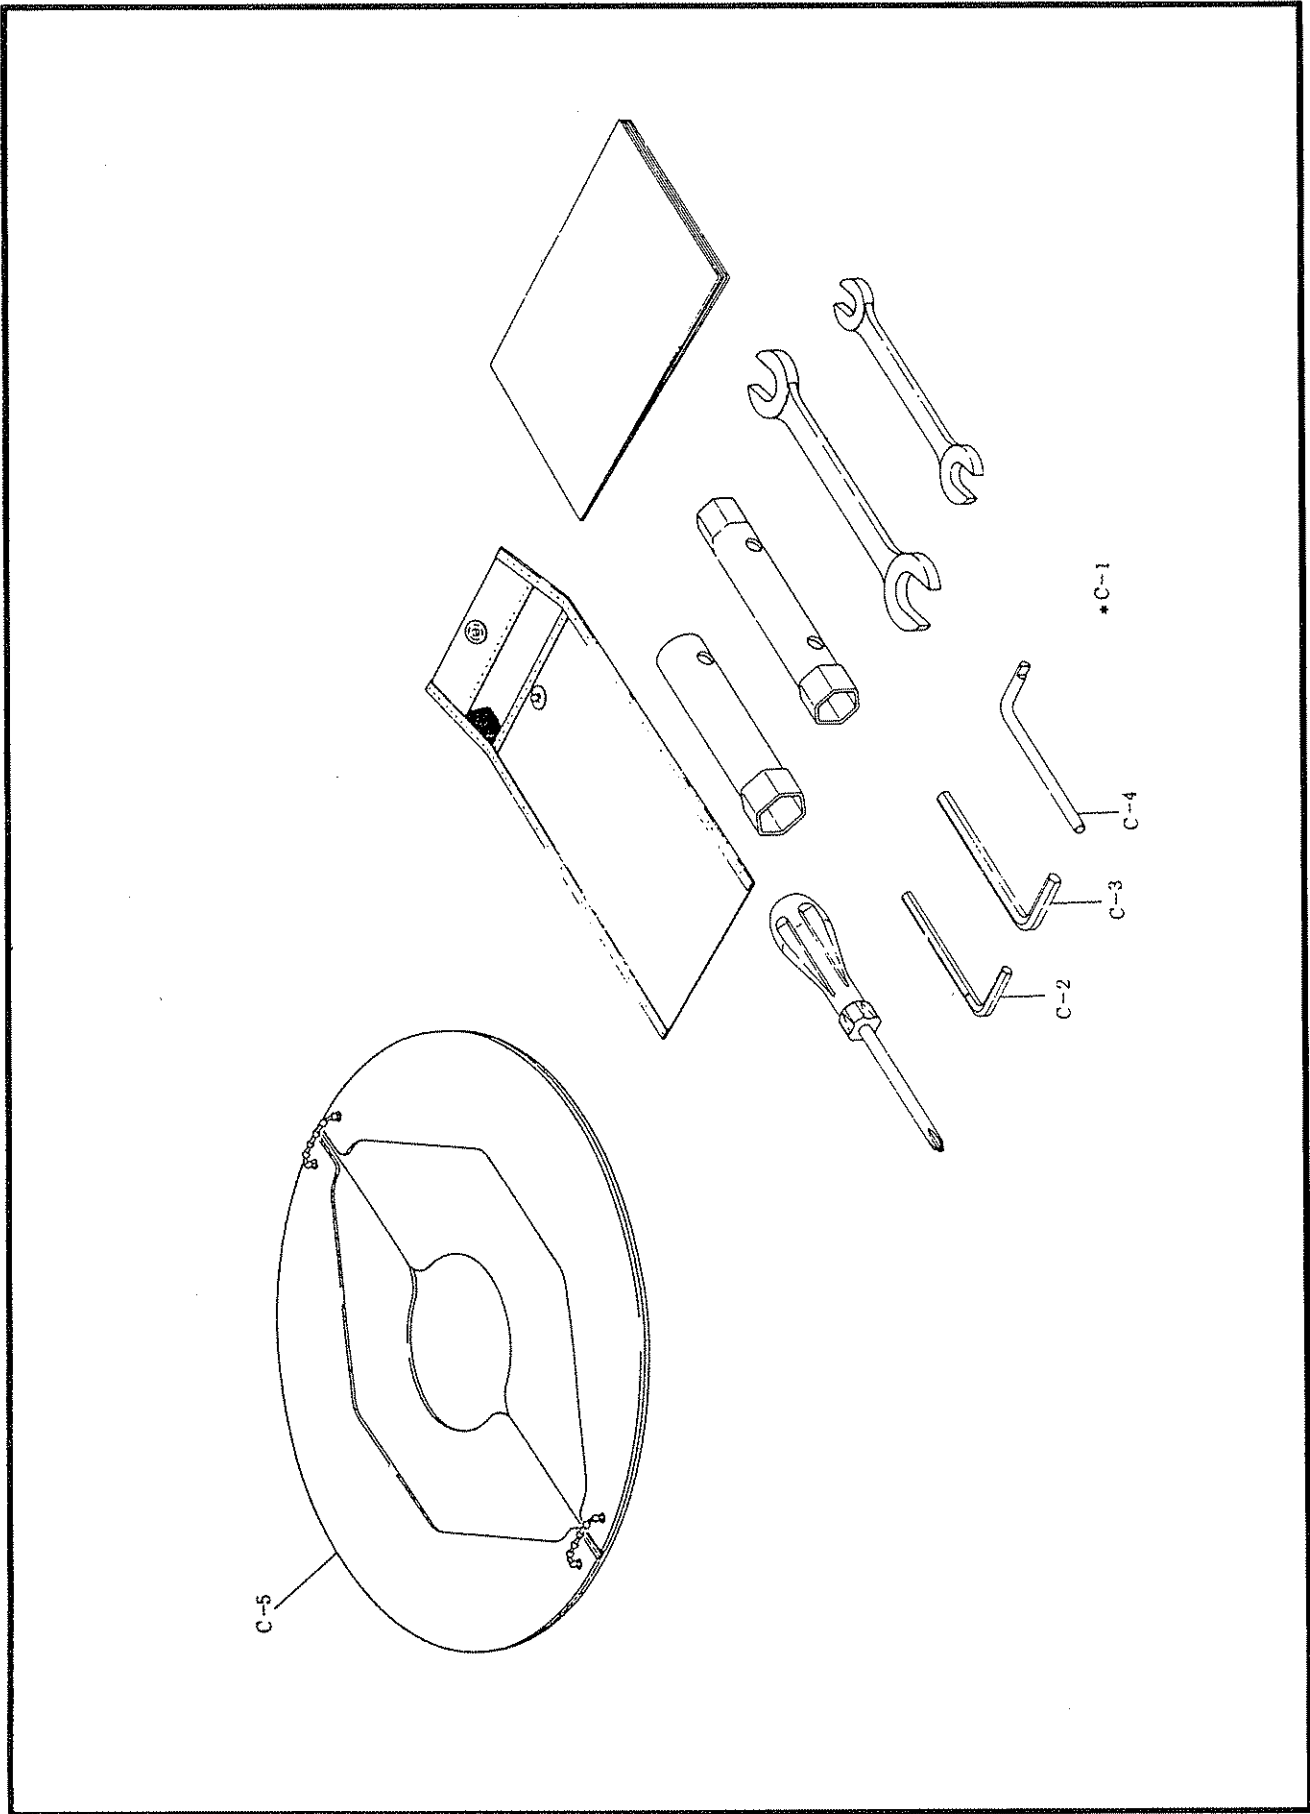

**Carburetor**

NB30

Ref. No.	Mfg.'s No.	Part Name	Our Part No.	Qty.	Ref. No.	Mfg.'s No.	Part Name	Our Part No.	Qty.
A-1	EC04-0667	Carburetor complete (incl. A-2 - 37)	4164	1					
A-2	CK/31	Cock body assembly	4043	1					
A-3	832-16005	Piston valve (#1.0)	4165	1					
A-4	J8-3HN08	Jet needle	4166	1					
A-5	MD14/40	E-ring	1305	1					
A-6	VM14C1/38b	Spring seat	1306	1					
A-7	VM15/24a	Spring	1307	1					
A-8	VM16/200	Top	4046	1					
A-9	VM12/43	Cap	4047	1					
A-10	MD13/44	Cable guide	4048	1					
A-11	M21/15	Cable adjuster lock nut	4049	1					
A-12	VM24/148	Cable adjuster	1312	1					
A-13	N102/221	Main jet (#72.5)	4050	1					
A-15	VM15/173	Needle assembly	4051	1					
A-16	VM15/353	Float arm	4052	1					
A-17	VM15/264	Float pin	1317	1					
A-18	VM15/351	Gasket	4053	1					
A-19	VM13/139	Float	4054	1					
A-20	VM13/188	Float chamber body	4055	1					
A-22	EC03-S0010	Guide screw complete	4056	1					
A-23	VM13/68a	O-ring	1323	1					
A-24	VM13/211	Clip	4057	1					
A-25	B2=0630	Bolt	1325	1					
A-26	B34/83	Washer	1326	1					
A-27	VM13/215	Nut	4167	1					
A-28	M12F/46a	Spring	4058	1					
A-29	VM15/30	Throttle stop screw	1329	1					
A-33	CW2=0416	Spring washer cross screw	4060	2					
A-34	VM15/348	Gasket	4061	1					
A-35	VM13/210	Filter	4062	1					
A-37	CW2=0414	Spring washer cross screw	1333	2					
A-38	EC03-0342	Silencer complete (incl. A-39, A-43)	4168	1					
A-39	0736 36998 0	Label	4169	1					
A-40	00436 0410 0	Screw assembly M4×10	4065	4					
A-41	VM13/98a	Net	1331						
A-42	VM13/121	Filter	1332	1					
A-43	EC03-9305	Screw	4170	1					