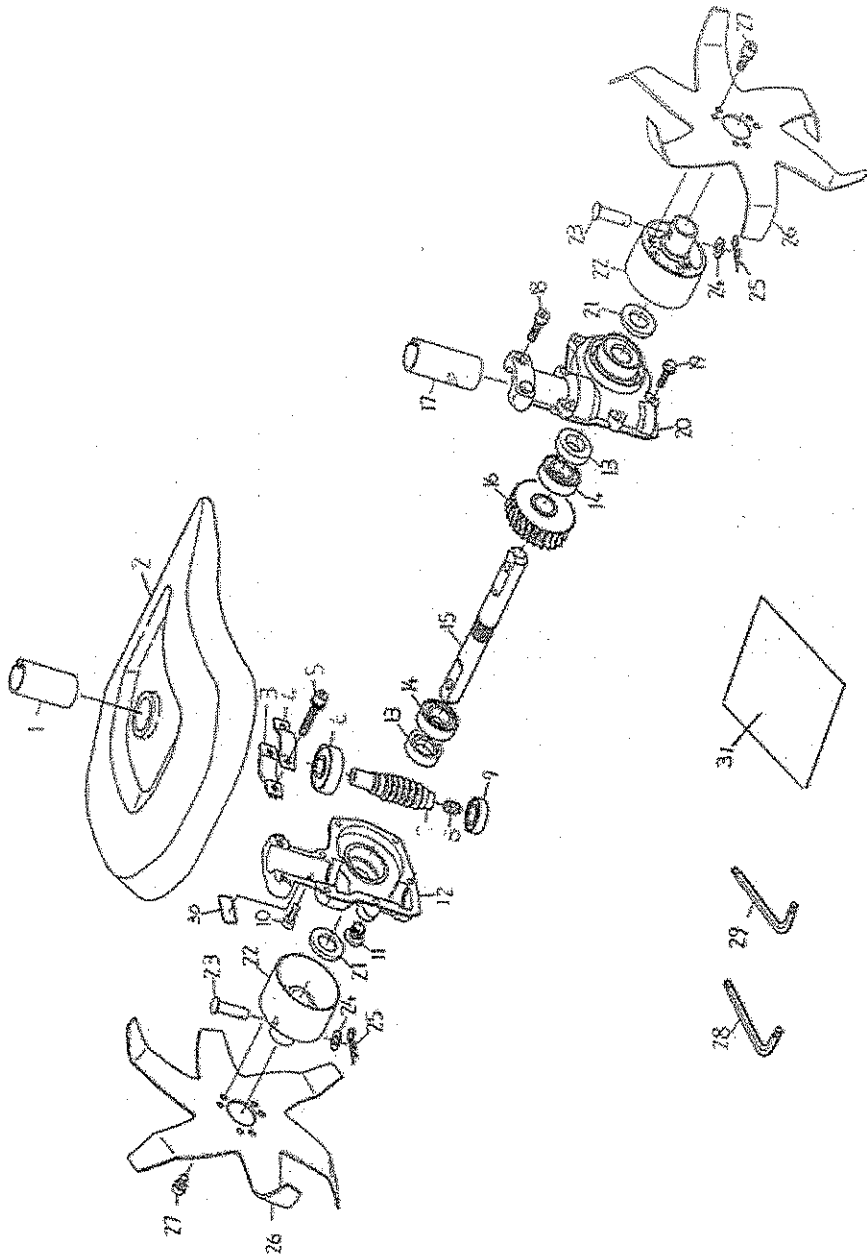

BHC-6160

BHC-6160

KEY NO.	PART NO.	DESCRIPTION	Q'TY	OUR PART NO.
1	328145600	COVER SLEEVE	1	10427
2	328145100	BLADE COVER	1	10428
3	311030200	CLAMPING COLLAR	1	10429
4	311030300	GUARD CLAMP(B)	1	10430
5	065063000	TORX BOLT M6X30	2	10431
6	035630102C	BALL BEARING #6301ZZ	1	10432
7	328130400	WORM	1	10433
8	312910500	PLUG	1	10434
9	035600102C	BALL BEARING #6001ZZ	1	10435
10	065051000	TORX BOLT M5X10	1	10436
11	090181000	PLUG	1	10437
12	329830200	WORM CASE (B)	1	10438
13	039173007	OIL SEAL	2	10439
14	035600302C	BALL BEARING #6003ZZ	2	10440
15	329830600	SHAFT	1	10441
16	329830500	WHEEL	1	10442
17	328133000	CASE SLEEVE	1	10443
18	065061800	TORX BOLT M6X18	2	10444
19	028516263	CT BOLT M5X16	6	10445
20	329830100	WORM CASE	1	10446
21	031160002	PLAIN WASHER	2	10447
22	329820100	HUB	2	10448
23	329820300	PIN	2	10449
24	031080001	PLAIN WASHER 8 (SMALL)	2	10450
25	051081600	R PIN	2	10451
26	311020200	ROTOR	2	10452
27	065061200	TORX BOLT M6X12	6	10453
28	060000700	WRENCH, TORX	1	10454
29	060050000	ALLEN WRENCH 5MM	1	10455