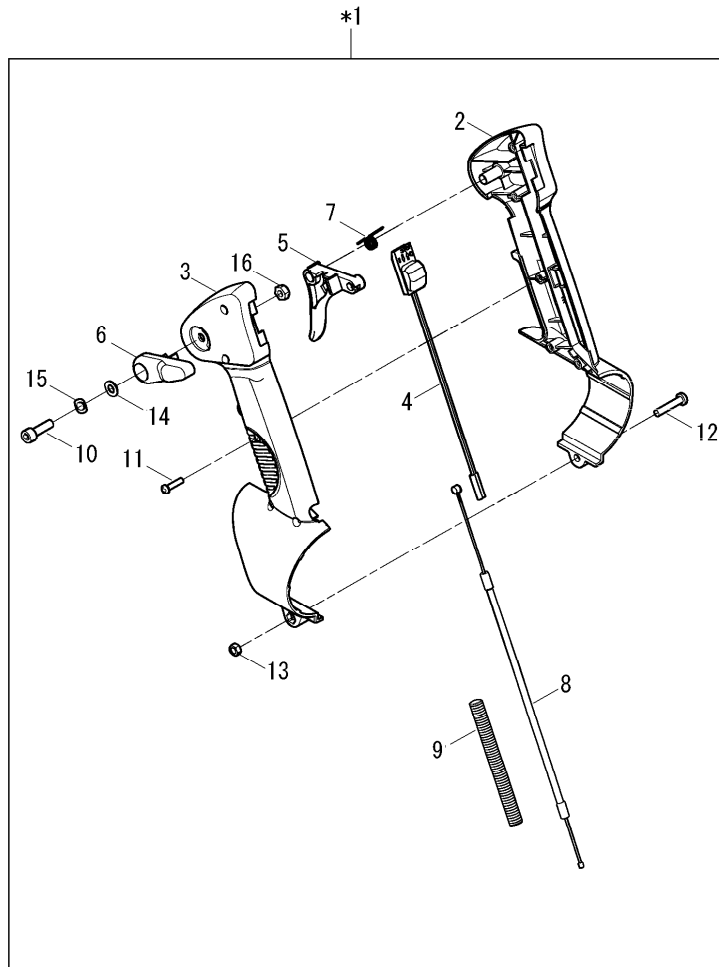

PARTS CATALOG LISTA DE LAS PIEZAS

Robin FL-H7500

1. MACHINE BODY
2. CONTROL LEVER
3. CRANKCASE
4. CRANK SHAFT
5. CAMSHAFT
6. RECOIL STARTER
7. CARBURETOR
8. AIR CLEANER
9. MUFFLER
10. FLYWHEEL
11. STANDARD ACCESSORIES
12. OPTION

1.MACHINE BODY

2.CONTROL LEVER

REF. NO.	Carswell Parts No.	PARTS NAME	Mfg.'s No.	Qty	DESCRIPTION
1	10650	CONTROL LEVER ASSY	6675001001	1	INCL.2~16
2	10651	CASE 1,LEVER COMPL	6675002000	1	
3	10652	CASE 2,LEVER COMPL	6675003000	1	
4	10653	SWITCH COMPL	6675004000	1	
5	3426	LEVER 1,THROTTLE	6625500601	1	
6	3427	LEVER 2,THROTTLE	6625500701	1	
7	10654	TORSION SPRING	6625500901	1	
8	10655	CONTROL CABLE	0630139820	1	
9	10656	TUBE,CABLE	6675500001	1	
10	10657	SOCKET HEAD BOLT	6675001010	1	M6×20
11	10658	TAPPING SCREW	6675001020	5	4×16
12	10659	SCREW	6675001030	1	M5×25
13	10660	NUT	0170059950	1	M5
14	10661	WASHER	0031106000	1	M6
15	3433	WASHER	0032206000	1	M6
16	4209	NUT	0170069960	1	M6 U-NUT