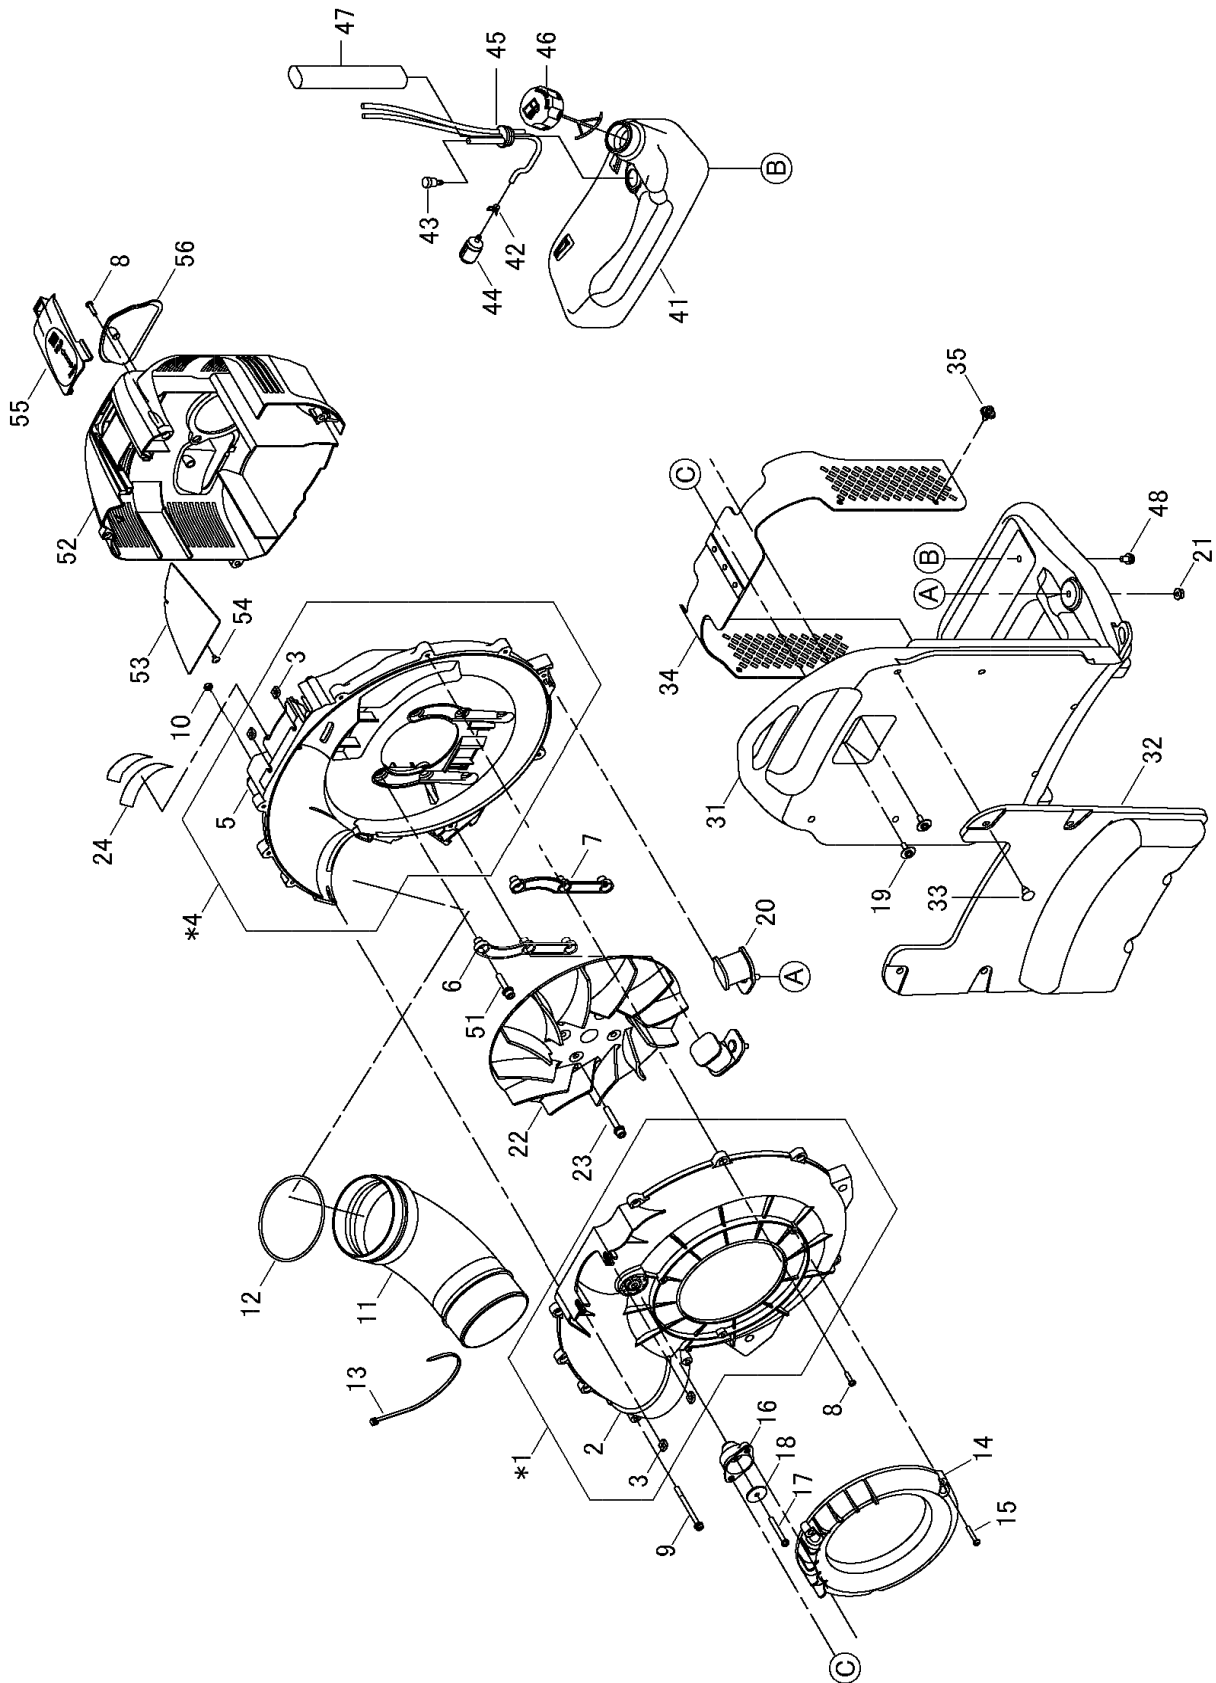

PARTS CATALOG LISTA DE LAS PIEZAS

Robin FL-H7500

1. MACHINE BODY
2. CONTROL LEVER
3. CRANKCASE
4. CRANK SHAFT
5. CAMSHAFT
6. RECOIL STARTER
7. CARBURETOR
8. AIR CLEANER
9. MUFFLER
10. FLYWHEEL
11. STANDARD ACCESSORIES
12. OPTION

1.MACHINE BODY

2.CONTROL LEVER

REF. NO.	Carswell Parts No.	PARTS NAME	Mfg.'s No.	Qty	DESCRIPTION
1	10650	CONTROL LEVER ASSY	6675001001	1	INCL.2~16
2	10651	CASE 1,LEVER COMPL	6675002000	1	
3	10652	CASE 2,LEVER COMPL	6675003000	1	
4	10653	SWITCH COMPL	6675004000	1	
5	3426	LEVER 1,THROTTLE	6625500601	1	
6	3427	LEVER 2,THROTTLE	6625500701	1	
7	10654	TORSION SPRING	6625500901	1	
8	10655	CONTROL CABLE	0630139820	1	
9	10656	TUBE,CABLE	6675500001	1	
10	10657	SOCKET HEAD BOLT	6675001010	1	M6×20
11	10658	TAPPING SCREW	6675001020	5	4×16
12	10659	SCREW	6675001030	1	M5×25
13	10660	NUT	0170059950	1	M5
14	10661	WASHER	0031106000	1	M6
15	3433	WASHER	0032206000	1	M6
16	4209	NUT	0170069960	1	M6 U-NUT

3.CRANKCASE

7. CARBURETOR

8. AIR CLEANER