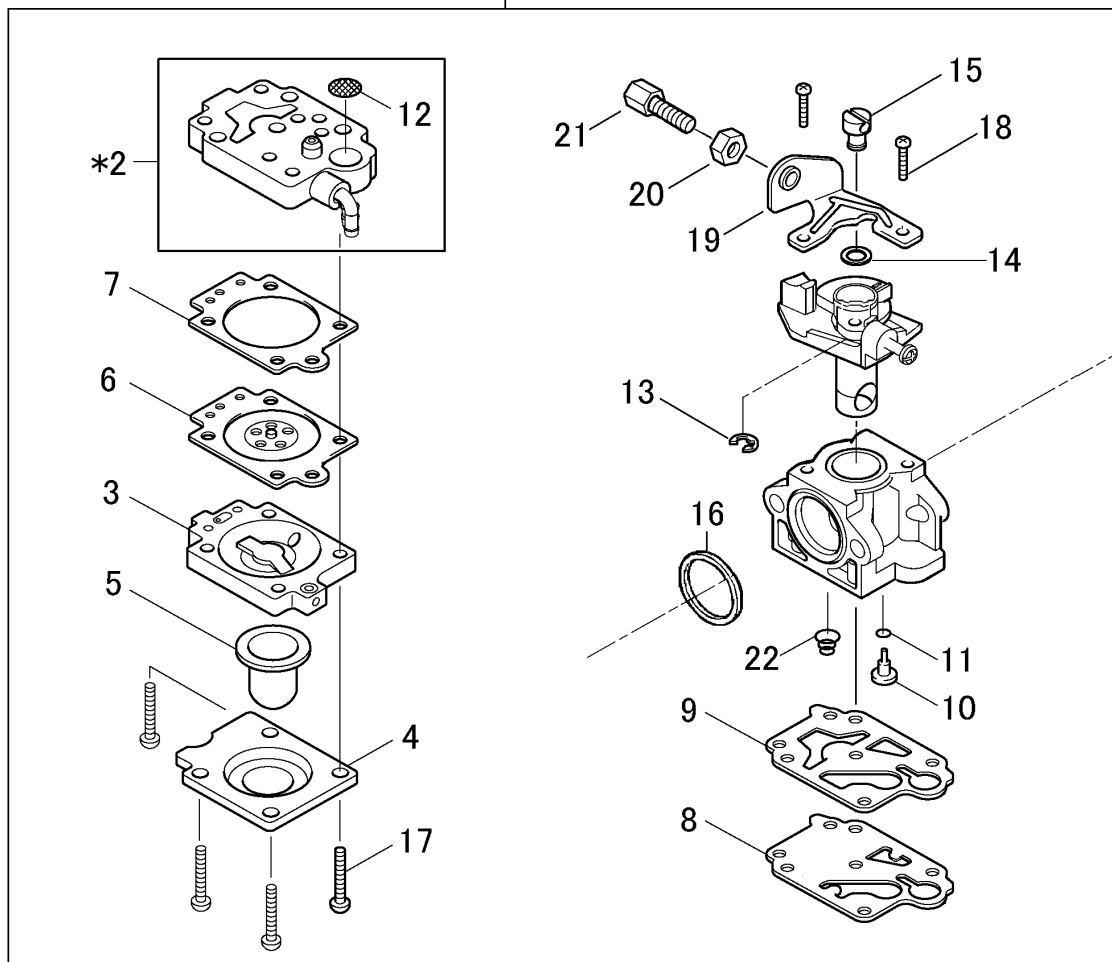

7. CARBURETOR