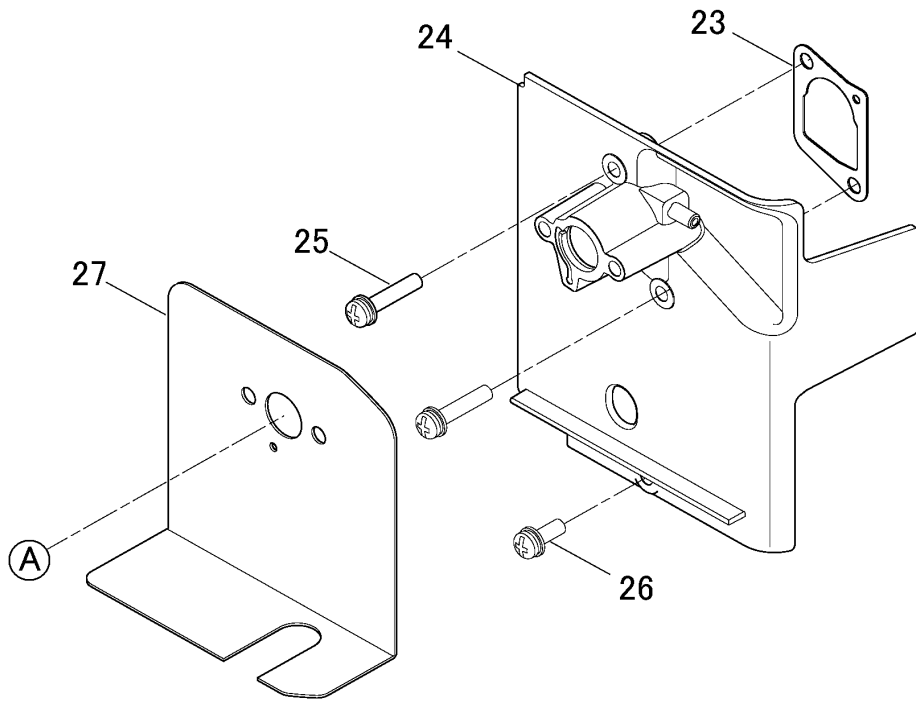

7. CARBURETOR