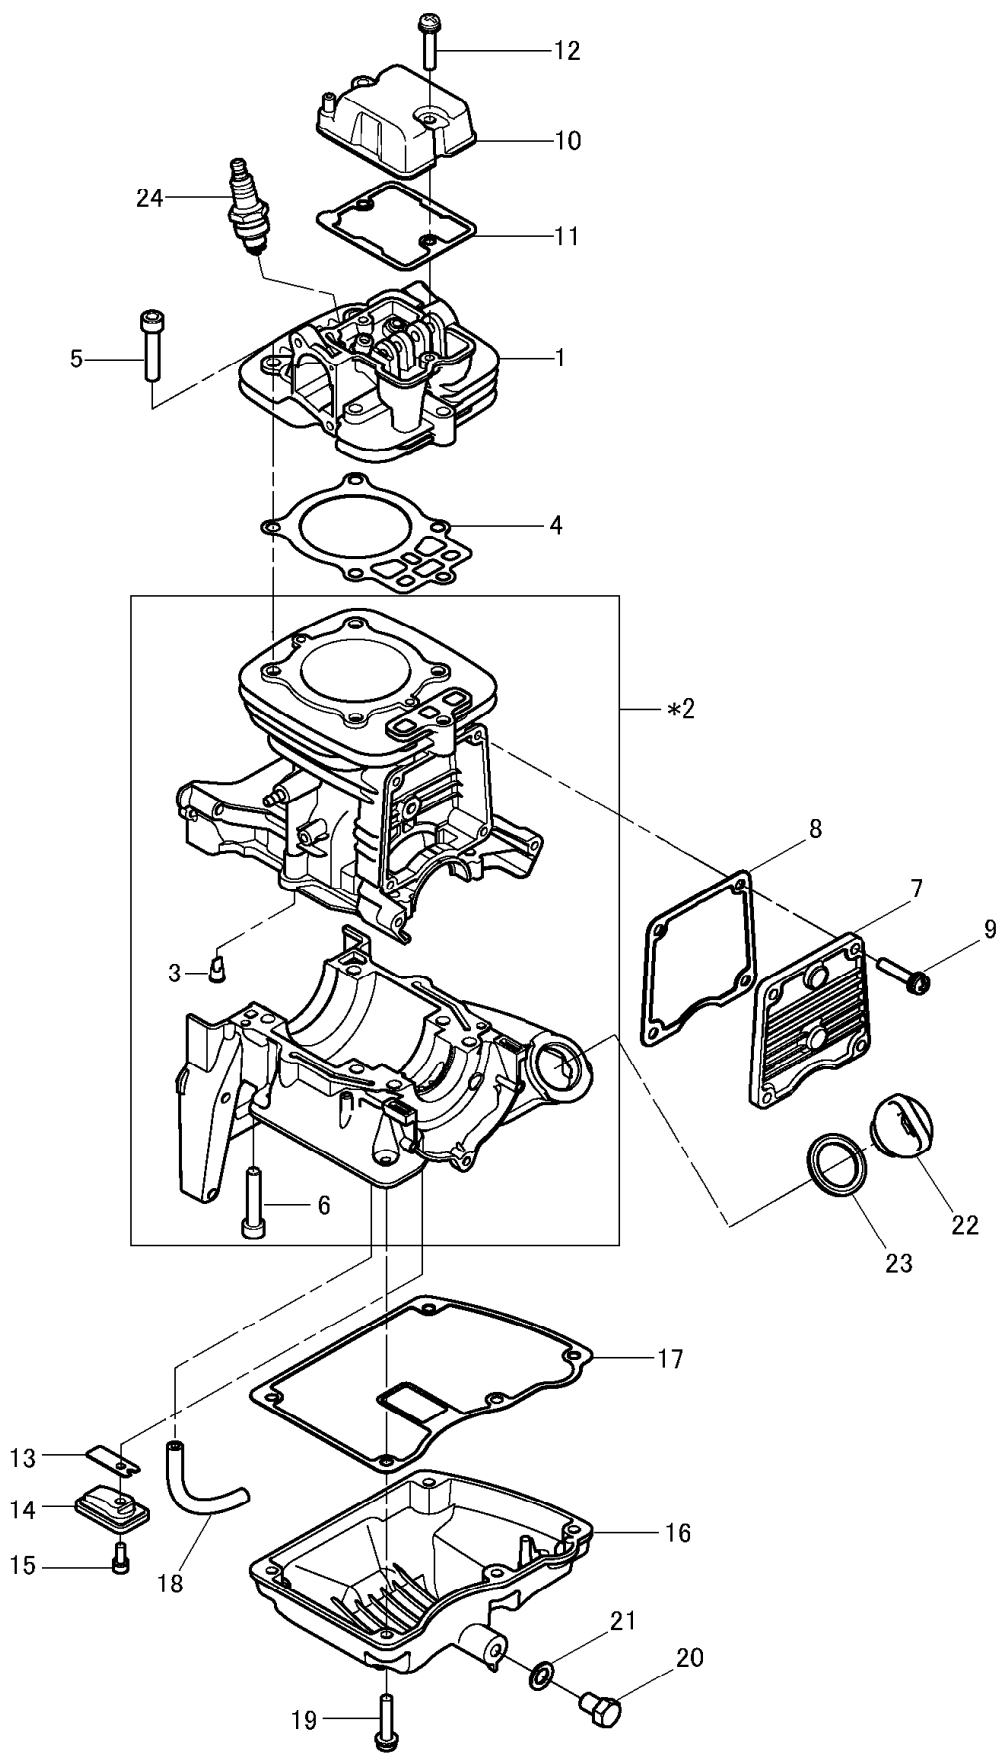

PARTS CATALOG LISTA DE LAS PIEZAS

Robin FL-H7500

1. MACHINE BODY
2. CONTROL LEVER
3. CRANKCASE
4. CRANK SHAFT
5. CAMSHAFT
6. RECOIL STARTER
7. CARBURETOR
8. AIR CLEANER
9. MUFFLER
10. FLYWHEEL
11. STANDARD ACCESSORIES
12. OPTION

1.MACHINE BODY

2.CONTROL LEVER

REF. NO.	Carswell Parts No.	PARTS NAME	Mfg.'s No.	Qty	DESCRIPTION
1	10650	CONTROL LEVER ASSY	6675001001	1	INCL.2~16
2	10651	CASE 1,LEVER COMPL	6675002000	1	
3	10652	CASE 2,LEVER COMPL	6675003000	1	
4	10653	SWITCH COMPL	6675004000	1	
5	3426	LEVER 1,THROTTLE	6625500601	1	
6	3427	LEVER 2,THROTTLE	6625500701	1	
7	10654	TORSION SPRING	6625500901	1	
8	10655	CONTROL CABLE	0630139820	1	
9	10656	TUBE,CABLE	6675500001	1	
10	10657	SOCKET HEAD BOLT	6675001010	1	M6×20
11	10658	TAPPING SCREW	6675001020	5	4×16
12	10659	SCREW	6675001030	1	M5×25
13	10660	NUT	0170059950	1	M5
14	10661	WASHER	0031106000	1	M6
15	3433	WASHER	0032206000	1	M6
16	4209	NUT	0170069960	1	M6 U-NUT

3.CRANKCASE

7. CARBURETOR

8. AIR CLEANER