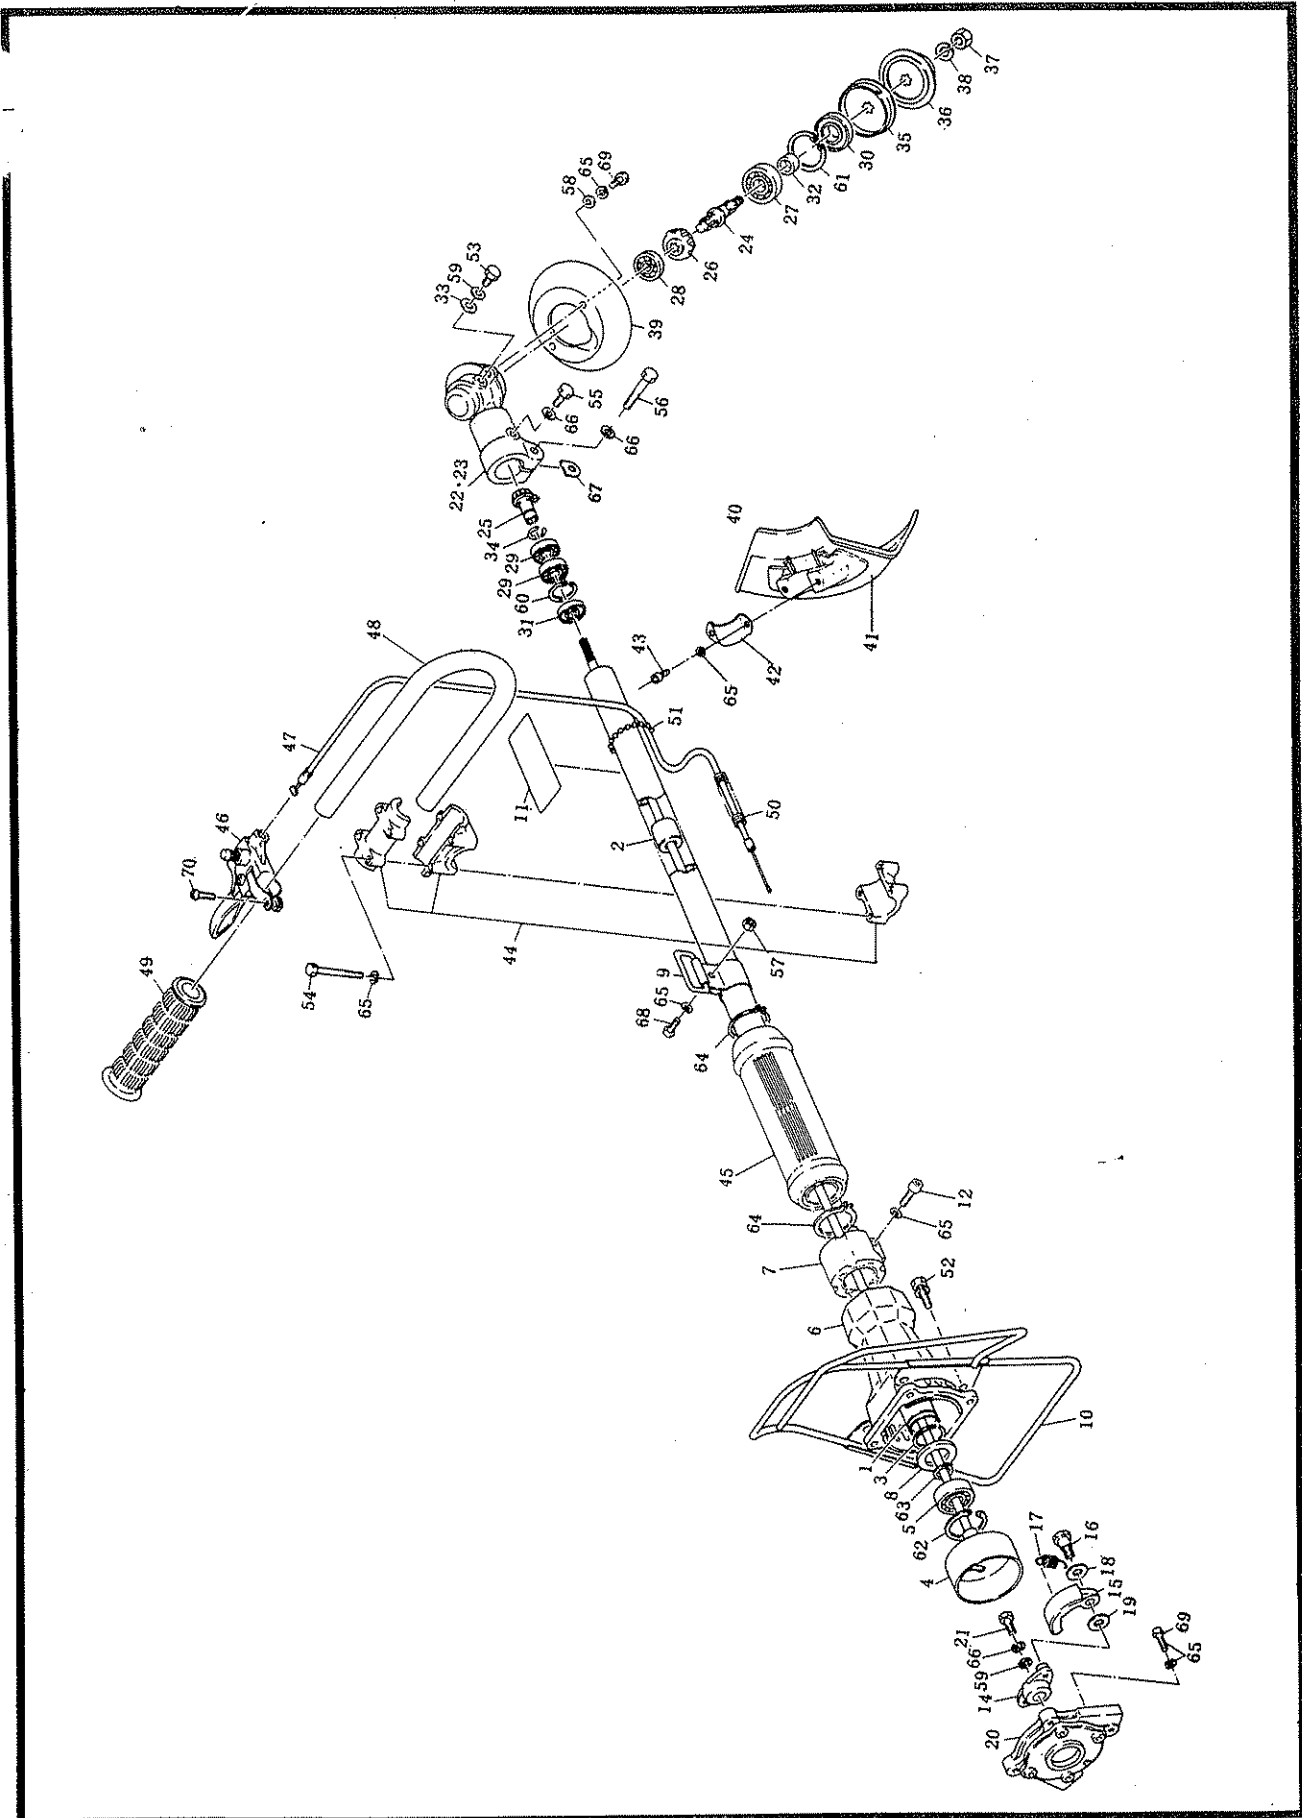

*Primes on
Fuel Tank*

BRUSH CUTTER

Model NB02-3(A)

PARTS MANUAL

Machine body

NB02-3(A)

Ref. No.	Mfg.'s No.	Part Name	Our Part No.	Qty.	Ref. No.	Mfg.'s No.	Part Name	Our Part No.	Qty.
1	NB23-1001B	Pipe case assembly (inclu. 2, 3)	8000	1	39	NB25-8105	Guard	8030	1
2	NB23-1051A	Bearing complete	8001	5	40	NB25-8010	Safety cover assembly (inclu. 41-43, 65)	8031	1
3	NB23-1104	Snap ring (outer)	8002	1	41	NB25-8120	Safety cover	8032	1
4	NB25-1002B	Long shaft assembly (inclu. 5, 62, 63)	8003	1	42	NB25-8121	Cover clamping fixture	8033	1
5	NB25-2115	Ball bearing	1688	1	43	0119 05 9970	Bolt (socket head)	1224	2
6	NB23-1111	Pipe case holder	8004	1	44	NB25-S0110	Handle joint assembly (inclu. 54, 65)	8034	1
7	NB23-1052A	Stopper complete	8005	1	45	NB02A-1131B	Grip (pipe case)	8035	1
8	NB25-1113B	Washer	8006	1	46	NB02A-0450A	Throttle lever assembly	3018	1
9	NB23-7051C	Hanger complete	8007	1	47	NB25-5051	Throttle wire complete	8036	1
10	NB02A-0531	Stand complete	8008	1	48	NB02A-401B	Handle	1153	1
11	NB03D-941A	Caution label	3015	1	49	NB25-4103	Grip	8037	1
12	0119 05998 0	Bolt (socket head)	8009	1	50	NB25-5101	Throttle wire guard	8038	1
13	NB02A-094E	Clutch complete (inclu. 14-19)	8010	1	51	FH04-5115	Clip	8039	1
14	NB02A-201A	Holder'	8011	1	52	00116 0620 0	Bolt assembly (cross-recessed)	8040	4
15	NB02A-202D	Clutch shoe	8012	2	53	00115 0608 0	Bolt	8041	1
16	NB02A-203B	Clutch bolt	8013	2	54	00116 0550 0	Bolt	8042	4
17	NB25-2104	Spring	8014	1	55	00116 0612 0	Bolt	8043	1
18	NB02A-206	Washer (A)	1143	2	56	00116 0630 0	Bolt	8044	1
19	NB02A-207	Washer (B)	1144	2	57	00227 0500 0	Nut	1703	1
20	NB02A-102	Locating plate	1146	1	58	00310 0500 0	Washer	1183	2
21	NB02A-205	Holder clamping bolt	1147	1	59	00310 0600 0	Washer	1184	2
22	NB23-0301	Head case unit (inclu. 23-38, 53, 55, 56, 59-61, 66)	8015	1	60	00314 2400 0	Snap ring (inner)	1187	1
23	NB23-3101/1	Gear case	3019	1	61	00314 3000 0	Snap ring (inner)	1188	1
24	NB25-3102/1	Cutter shaft	8146	1	62	00314 3200 0	Snap ring (inner)	1189	1
25	NB25-3104B	Pinion (set 26)	8017	1	63	00315 1200 0	Snap ring (outer)	1398	1
26	NB25-3105B	Gear (set 25)	8018	1	64	00315 2800 0	Snap ring (outer)	1396	2
27	NB25-3110	Ball bearing	8019	1	65	00320 0500 0	Spring washer	1286	14
28	NB25-3111	Ball bearing	8020	1	66	00320 0600 0	Spring washer	1294	3
29	NB25-3112	Ball bearing	8021	2	67	00371 0800 0	Gasket (fiber)	8045	1
30	NB25-3113	Oil seal	8022	1	68	00431 0512 0	Screw (pan head)	1442	1
31	NB25-3114	Oil seal	8023	1	69	00431 0516 0	Screw (pan head)	1074	6
32	NB25-3115B	Collar (Oil seal)	8024	1	70	00431 0520 0	Screw (pan head)	1402	1
33	NB25-3116A	Packing fiber	8025	1					
34	NB25-3117	Snap ring (outer)	8026	1					
35	NB25-8101B	Disk washer (upper)	8027	1					
36	NB25-8102/1A	Disk washer (lower)	8028	1					
37	NB25-8106	Nut	7312 8029	1					
38	0203 08999 0	Spring washer	1440	1					