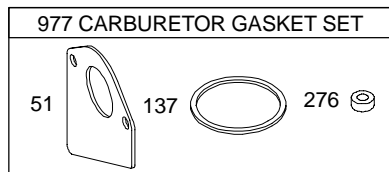

**NIKKI**

**WALBRO**

**NIKKI**

**WALBRO**

1036 EMISSIONS LABEL

DC ONLY	DUAL CIRCUIT	TRI CIRCUIT	10/16 AMP
<div data-bbox="407 289 597 562"> <p>474</p>  <p>877A</p> <div data-bbox="418 485 516 562"> <p>1059</p>  </div> </div>	<div data-bbox="602 289 792 562"> <p>474A</p>  <p>877</p> <div data-bbox="613 485 711 562"> <p>1059</p>  </div> </div>	<div data-bbox="797 289 987 562"> <p>474B</p>  <p>877B</p> <div data-bbox="808 485 906 562"> <p>1059</p>  </div> </div>	<div data-bbox="992 289 1182 562"> <p>474C</p>  <p>877C</p> <div data-bbox="1008 485 1105 562"> <p>1059</p>  </div> </div>
<div data-bbox="407 569 597 680"> <p>578</p>  </div>	<div data-bbox="602 569 792 680"> <p>878</p>  </div>	<div data-bbox="797 569 987 680"> <p>878A</p>  </div>	<div data-bbox="992 569 1182 680"> <p>578</p>  </div>