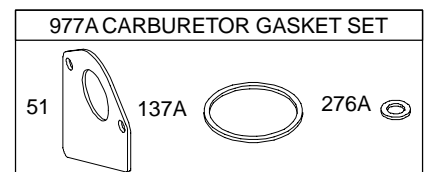

**NIKKI**

**WALBRO**

**NIKKI**

**WALBRO**

1036 EMISSIONS LABEL

DC ONLY	DUAL CIRCUIT	TRI CIRCUIT	10/16 AMP
<div data-bbox="407 289 597 562"> <p>474</p>  <p>877A</p> <div data-bbox="418 485 516 562"> <p>1059</p>  </div> </div>	<div data-bbox="602 289 792 562"> <p>474A</p>  <p>877</p> <div data-bbox="613 485 711 562"> <p>1059</p>  </div> </div>	<div data-bbox="797 289 987 562"> <p>474B</p>  <p>877B</p> <div data-bbox="808 485 906 562"> <p>1059</p>  </div> </div>	<div data-bbox="992 289 1182 562"> <p>474C</p>  <p>877C</p> <div data-bbox="1008 485 1105 562"> <p>1059</p>  </div> </div>
<div data-bbox="407 569 597 680"> <p>578</p>  </div>	<div data-bbox="602 569 792 680"> <p>878</p>  </div>	<div data-bbox="797 569 987 680"> <p>878A</p>  </div>	<div data-bbox="992 569 1182 680"> <p>578</p>  </div>