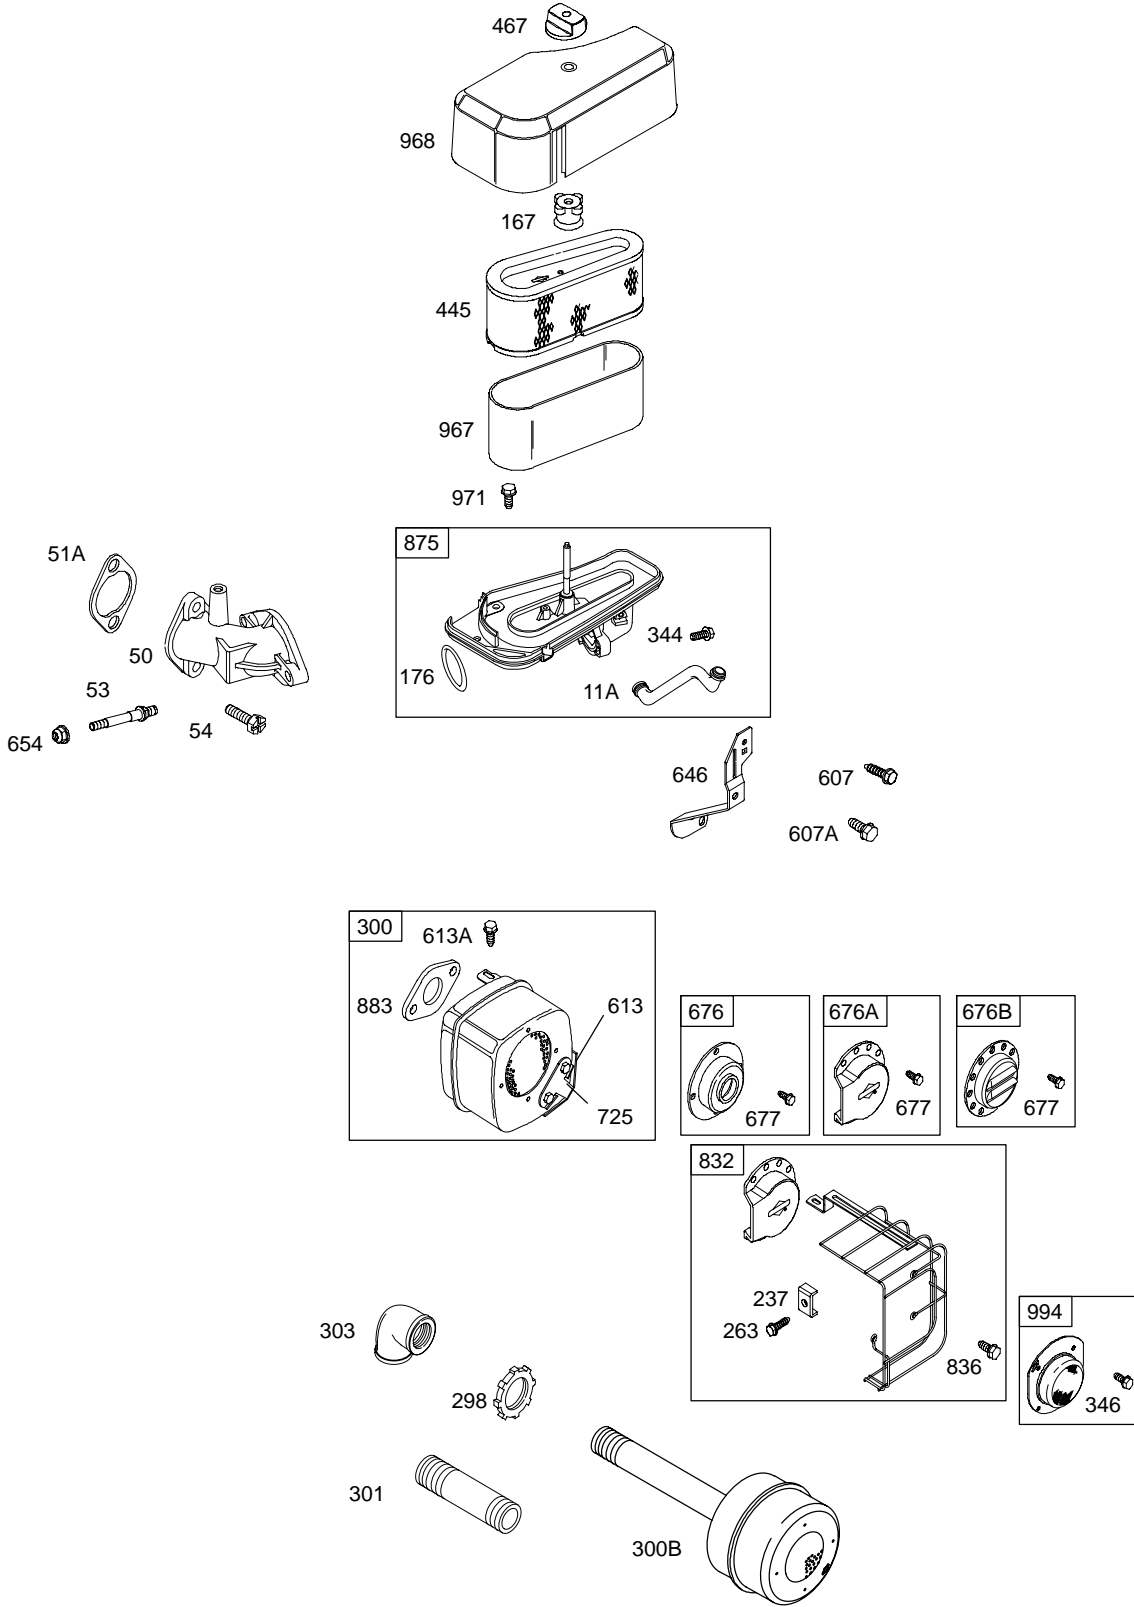

### TABLE OF CONTENTS

Air Cleaner .....	4
Alternator .....	8
Blower Housing/Shrouds .....	7
Cams .....	2
Carburetor .....	3
Controls .....	5
Crankcase Cover/Sump .....	2
Crankshaft .....	2
Cylinder .....	2
Electric Starter .....	9
Flywheel .....	6
Fuel Tank .....	5
Governor Spring .....	5
Head .....	2
Ignition .....	8
Kits/Gaskets-Carburetor .....	3
Kits/Gaskets-Engine .....	2
Kits/Gaskets-Valve .....	2
Muffler .....	4
Oil .....	2
Piston Group .....	2
Rewind .....	6
Valves .....	2

**NIKKI**

**WALBRO**

**NIKKI**

**WALBRO**

1036 EMISSIONS LABEL

DC ONLY	DUAL CIRCUIT	TRI CIRCUIT	10/16 AMP
<div data-bbox="407 289 597 562"> <p>474</p>  <p>877A</p> <div data-bbox="418 485 516 562"> <p>1059</p>  </div> </div>	<div data-bbox="602 289 792 562"> <p>474A</p>  <p>877</p> <div data-bbox="613 485 711 562"> <p>1059</p>  </div> </div>	<div data-bbox="797 289 987 562"> <p>474B</p>  <p>877B</p> <div data-bbox="808 485 906 562"> <p>1059</p>  </div> </div>	<div data-bbox="992 289 1182 562"> <p>474C</p>  <p>877C</p> <div data-bbox="1008 485 1105 562"> <p>1059</p>  </div> </div>
<div data-bbox="407 569 597 680"> <p>578</p>  </div>	<div data-bbox="602 569 792 680"> <p>878</p>  </div>	<div data-bbox="797 569 987 680"> <p>878A</p>  </div>	<div data-bbox="992 569 1182 680"> <p>578</p>  </div>