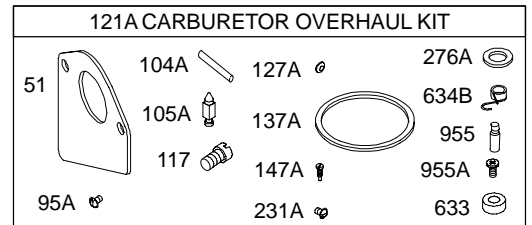

**NIKKI**

**WALBRO**

**NIKKI**

**WALBRO**

1036 EMISSIONS LABEL

DC ONLY	DUAL CIRCUIT	TRI CIRCUIT	10/16 AMP
<div data-bbox="407 289 597 562"> <p>474</p>  <p>877A</p> <div data-bbox="418 485 516 562"> <p>1059</p>  </div> </div>	<div data-bbox="602 289 792 562"> <p>474A</p>  <p>877</p> <div data-bbox="613 485 711 562"> <p>1059</p>  </div> </div>	<div data-bbox="797 289 987 562"> <p>474B</p>  <p>877B</p> <div data-bbox="808 485 906 562"> <p>1059</p>  </div> </div>	<div data-bbox="992 289 1182 562"> <p>474C</p>  <p>877C</p> <div data-bbox="1008 485 1105 562"> <p>1059</p>  </div> </div>
<div data-bbox="407 569 597 680"> <p>578</p>  </div>	<div data-bbox="602 569 792 680"> <p>878</p>  </div>	<div data-bbox="797 569 987 680"> <p>878A</p>  </div>	<div data-bbox="992 569 1182 680"> <p>578</p>  </div>