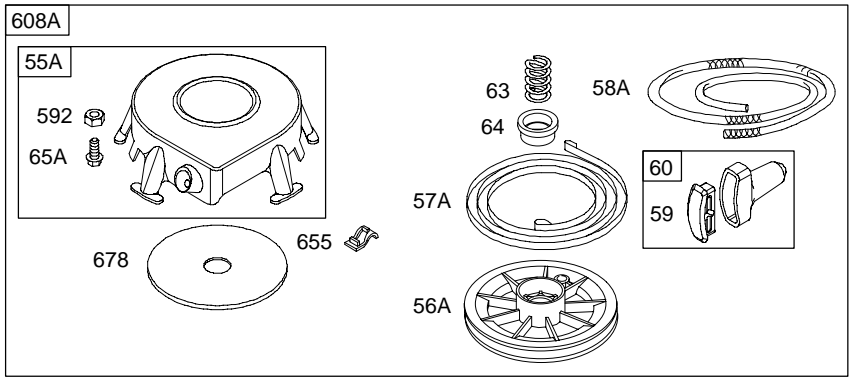

**NIKKI**

**WALBRO**

**NIKKI**

**WALBRO**

1036 EMISSIONS LABEL

DC ONLY	DUAL CIRCUIT	TRI CIRCUIT	10/16 AMP
<div data-bbox="407 289 597 562"> <p>474</p>  <p>877A</p> <div data-bbox="418 485 516 562"> <p>1059</p>  </div> </div>	<div data-bbox="602 289 792 562"> <p>474A</p>  <p>877</p> <div data-bbox="613 485 711 562"> <p>1059</p>  </div> </div>	<div data-bbox="797 289 987 562"> <p>474B</p>  <p>877B</p> <div data-bbox="808 485 906 562"> <p>1059</p>  </div> </div>	<div data-bbox="992 289 1182 562"> <p>474C</p>  <p>877C</p> <div data-bbox="1008 485 1105 562"> <p>1059</p>  </div> </div>
<div data-bbox="407 569 597 680"> <p>578</p>  </div>	<div data-bbox="602 569 792 680"> <p>878</p>  </div>	<div data-bbox="797 569 987 680"> <p>878A</p>  </div>	<div data-bbox="992 569 1182 680"> <p>578</p>  </div>