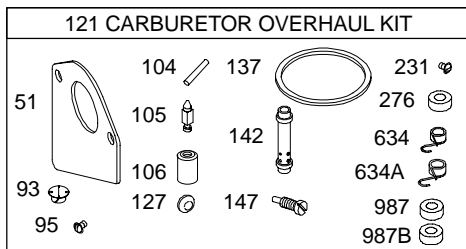

**NIKKI**

**WALBRO**

**NIKKI**

**WALBRO**

1036 EMISSIONS LABEL

DC ONLY	DUAL CIRCUIT	TRI CIRCUIT	10/16 AMP
<div data-bbox="407 289 597 562"> <p>474</p>  <p>877A</p> <div data-bbox="418 485 516 562"> <p>1059</p>  </div> </div>	<div data-bbox="602 289 792 562"> <p>474A</p>  <p>877</p> <div data-bbox="613 485 711 562"> <p>1059</p>  </div> </div>	<div data-bbox="797 289 987 562"> <p>474B</p>  <p>877B</p> <div data-bbox="808 485 906 562"> <p>1059</p>  </div> </div>	<div data-bbox="992 289 1182 562"> <p>474C</p>  <p>877C</p> <div data-bbox="1008 485 1105 562"> <p>1059</p>  </div> </div>
<div data-bbox="407 569 597 680"> <p>578</p>  </div>	<div data-bbox="602 569 792 680"> <p>878</p>  </div>	<div data-bbox="797 569 987 680"> <p>878A</p>  </div>	<div data-bbox="992 569 1182 680"> <p>578</p>  </div>