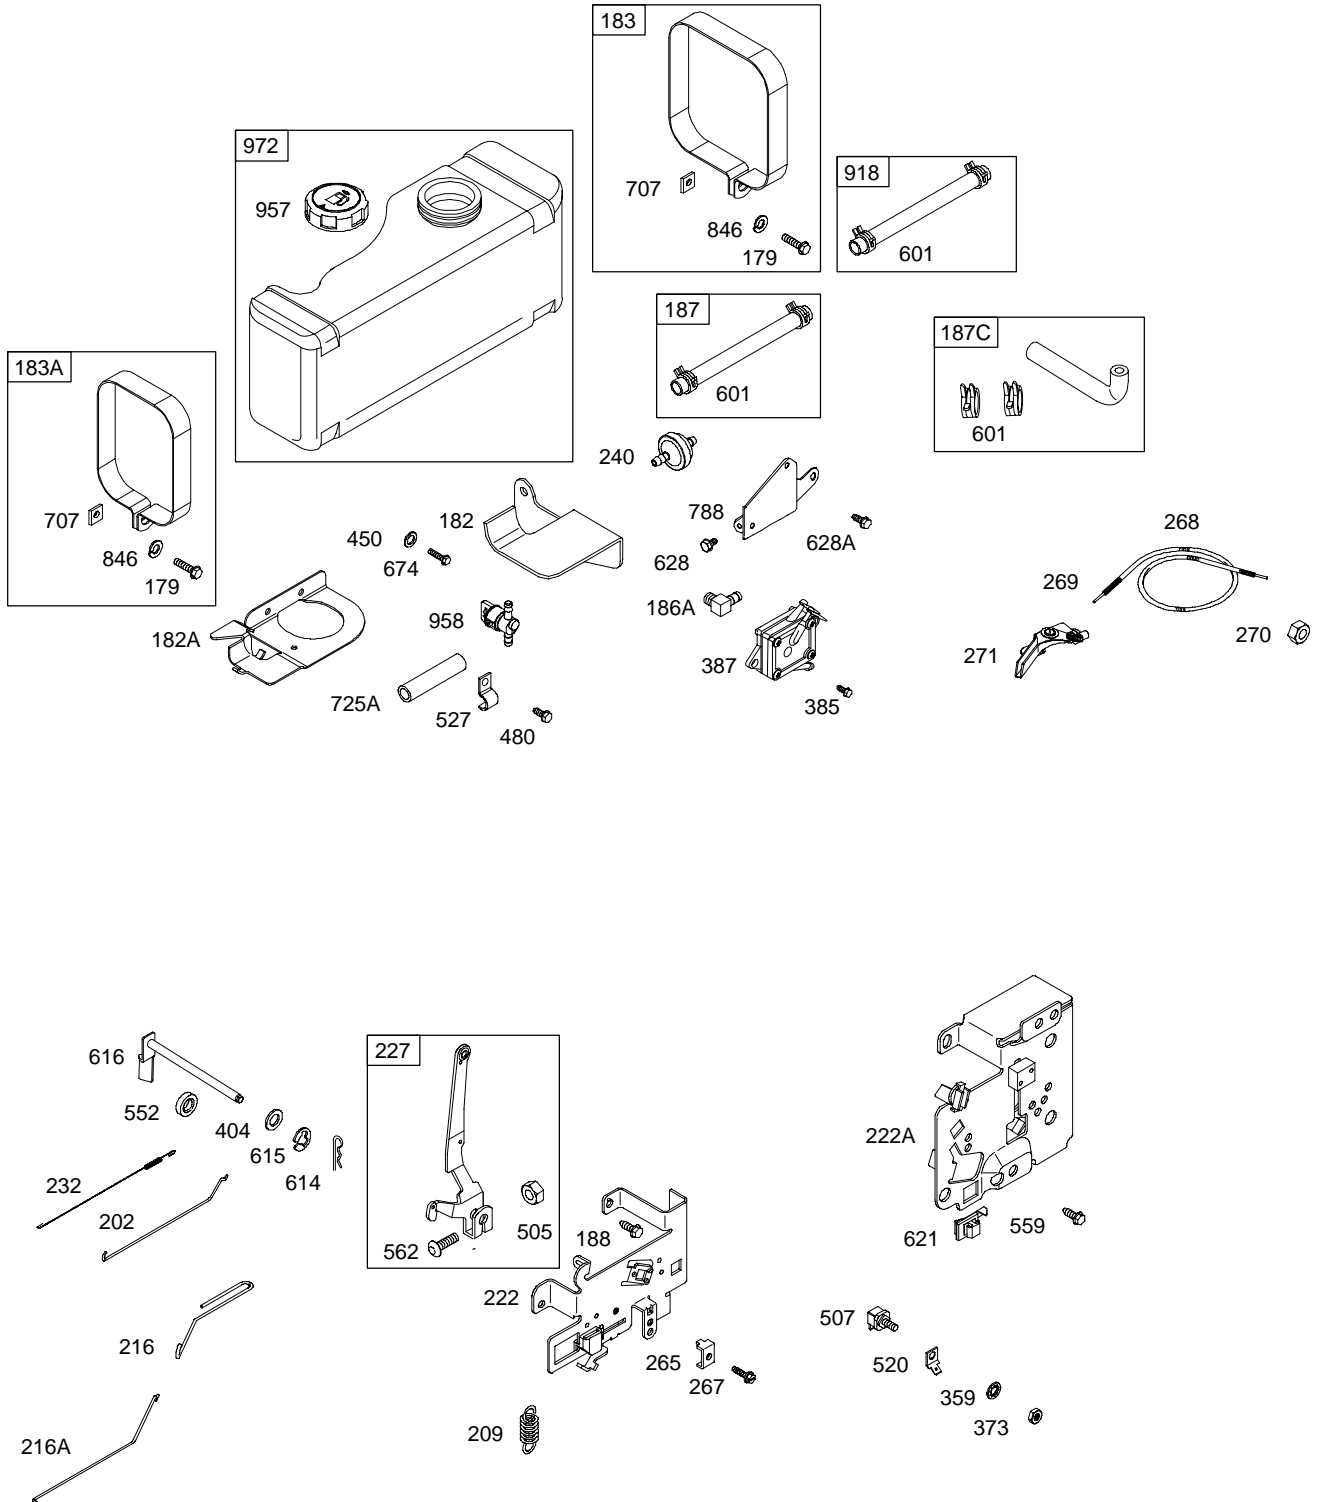

**NIKKI**

**WALBRO**

**NIKKI**

**WALBRO**

1036 EMISSIONS LABEL

DC ONLY	DUAL CIRCUIT	TRI CIRCUIT	10/16 AMP
<div data-bbox="407 289 597 562"> <p>474</p>  <p>877A</p> <div data-bbox="418 485 516 562"> <p>1059</p>  </div> </div>	<div data-bbox="602 289 792 562"> <p>474A</p>  <p>877</p> <div data-bbox="613 485 711 562"> <p>1059</p>  </div> </div>	<div data-bbox="797 289 987 562"> <p>474B</p>  <p>877B</p> <div data-bbox="808 485 906 562"> <p>1059</p>  </div> </div>	<div data-bbox="992 289 1182 562"> <p>474C</p>  <p>877C</p> <div data-bbox="1008 485 1105 562"> <p>1059</p>  </div> </div>
<div data-bbox="407 569 597 680"> <p>578</p>  </div>	<div data-bbox="602 569 792 680"> <p>878</p>  </div>	<div data-bbox="797 569 987 680"> <p>878A</p>  </div>	<div data-bbox="992 569 1182 680"> <p>578</p>  </div>