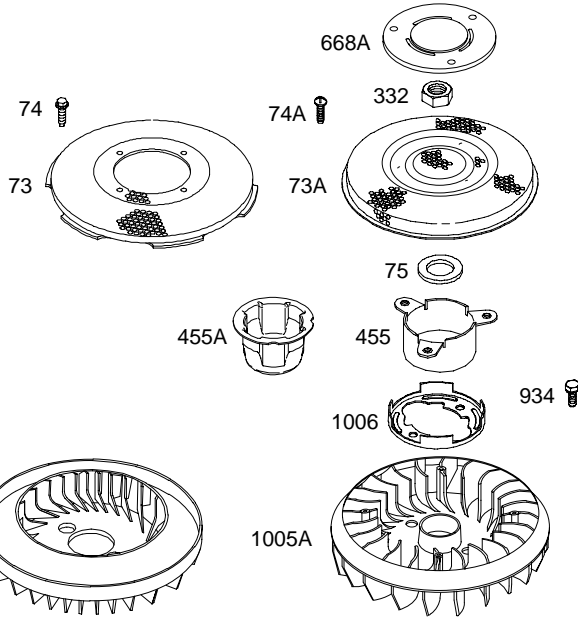

### TABLE OF CONTENTS

Air Cleaner .....	4
Alternator .....	8
Blower Housing/Shrouds .....	7
Cams .....	2
Carburetor .....	3
Controls .....	5
Crankcase Cover/Sump .....	2
Crankshaft .....	2
Cylinder .....	2
Electric Starter .....	9
Flywheel .....	6
Fuel Tank .....	5
Governor Spring .....	5
Head .....	2
Ignition .....	8
Kits/Gaskets-Carburetor .....	3
Kits/Gaskets-Engine .....	2
Kits/Gaskets-Valve .....	2
Muffler .....	4
Oil .....	2
Piston Group .....	2
Rewind .....	6
Valves .....	2

**NIKKI**

**WALBRO**

**NIKKI**

**WALBRO**

1036 EMISSIONS LABEL

DC ONLY	DUAL CIRCUIT	TRI CIRCUIT	10/16 AMP
<div data-bbox="407 289 597 562"> <p>474</p>  <p>877A</p> <div data-bbox="418 485 516 562"> <p>1059</p>  </div> </div>	<div data-bbox="602 289 792 562"> <p>474A</p>  <p>877</p> <div data-bbox="613 485 711 562"> <p>1059</p>  </div> </div>	<div data-bbox="797 289 987 562"> <p>474B</p>  <p>877B</p> <div data-bbox="808 485 906 562"> <p>1059</p>  </div> </div>	<div data-bbox="992 289 1182 562"> <p>474C</p>  <p>877C</p> <div data-bbox="1008 485 1105 562"> <p>1059</p>  </div> </div>
<div data-bbox="407 569 597 680"> <p>578</p>  </div>	<div data-bbox="602 569 792 680"> <p>878</p>  </div>	<div data-bbox="797 569 987 680"> <p>878A</p>  </div>	<div data-bbox="992 569 1182 680"> <p>578</p>  </div>