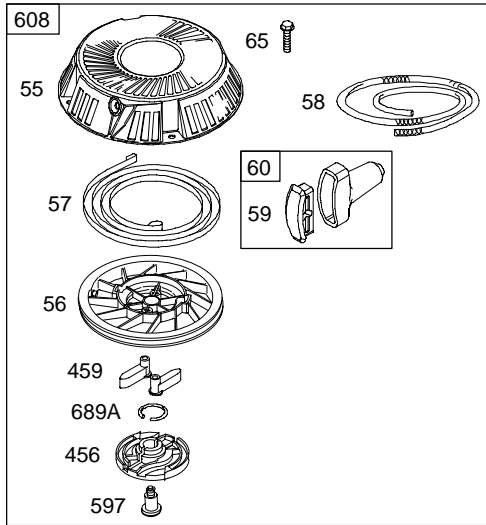

**NIKKI**

**WALBRO**

**NIKKI**

**WALBRO**

1036 EMISSIONS LABEL

DC ONLY	DUAL CIRCUIT	TRI CIRCUIT	10/16 AMP
<div data-bbox="407 289 597 562"> <p>474</p>  <p>877A</p> <div data-bbox="418 485 516 562"> <p>1059</p>  </div> </div>	<div data-bbox="602 289 792 562"> <p>474A</p>  <p>877</p> <div data-bbox="613 485 711 562"> <p>1059</p>  </div> </div>	<div data-bbox="797 289 987 562"> <p>474B</p>  <p>877B</p> <div data-bbox="808 485 906 562"> <p>1059</p>  </div> </div>	<div data-bbox="992 289 1182 562"> <p>474C</p>  <p>877C</p> <div data-bbox="1008 485 1105 562"> <p>1059</p>  </div> </div>
<div data-bbox="407 569 597 680"> <p>578</p>  </div>	<div data-bbox="602 569 792 680"> <p>878</p>  </div>	<div data-bbox="797 569 987 680"> <p>878A</p>  </div>	<div data-bbox="992 569 1182 680"> <p>578</p>  </div>