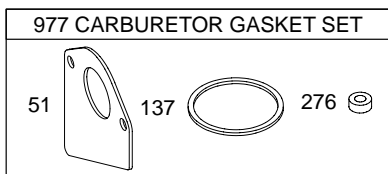

28V700

1058 OPERATOR'S MANUAL

NIKKI

WALBRO

WALBRO

NIKKI

28V700

1019 LABEL KIT