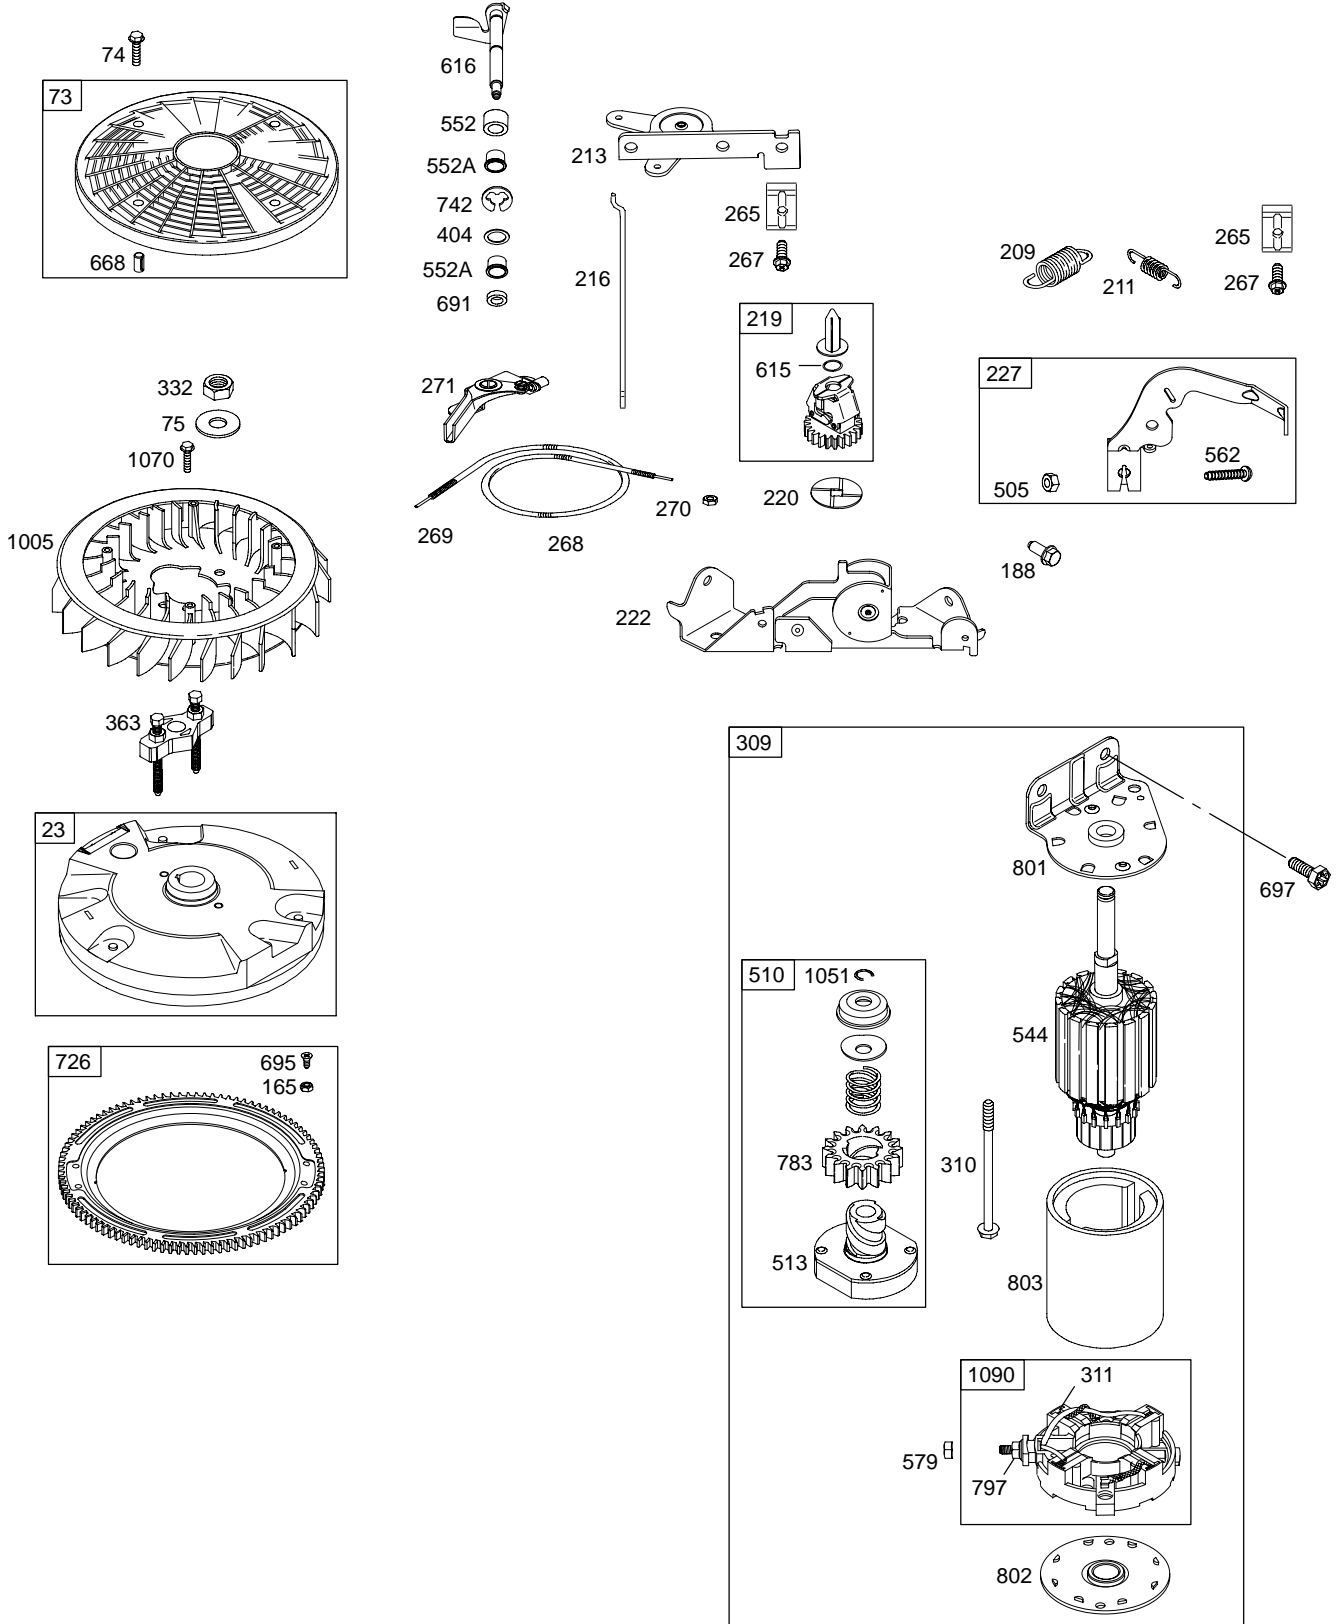

# 40H700

Illustrations cover a range of engines. Parts shown without corresponding text may not be used on your specific engine.  
 5194-6 Assemblies include all parts shown in frames. 06/07/2004

DUAL CIRCUIT	10 - 16 AMP
<div data-bbox="699 275 760 296" data-label="Text">474B</div> <div data-bbox="727 310 764 331" data-label="Text">877</div> 	<div data-bbox="894 275 954 296" data-label="Text">474D</div> <div data-bbox="922 310 959 331" data-label="Text">877C</div> <div data-bbox="1019 275 1079 296" data-label="Text">1059</div> 
<div data-bbox="743 535 781 556" data-label="Text">878</div> 	<div data-bbox="943 548 980 569" data-label="Text">578</div> 
<div data-bbox="138 646 860 745" data-label="Text"> <p><b>NOTE:</b> All Stators Use a No. 1119 Mounting Screw. </p> <p><b>NOTE:</b> The proper flywheel part number and/or the alternator magnet size will determine the alternator type or output. See repair instruction manual for additional information.</p> </div>	
<div data-bbox="922 659 959 680" data-label="Text">526</div> <div data-bbox="922 695 959 716" data-label="Text">501</div> 	