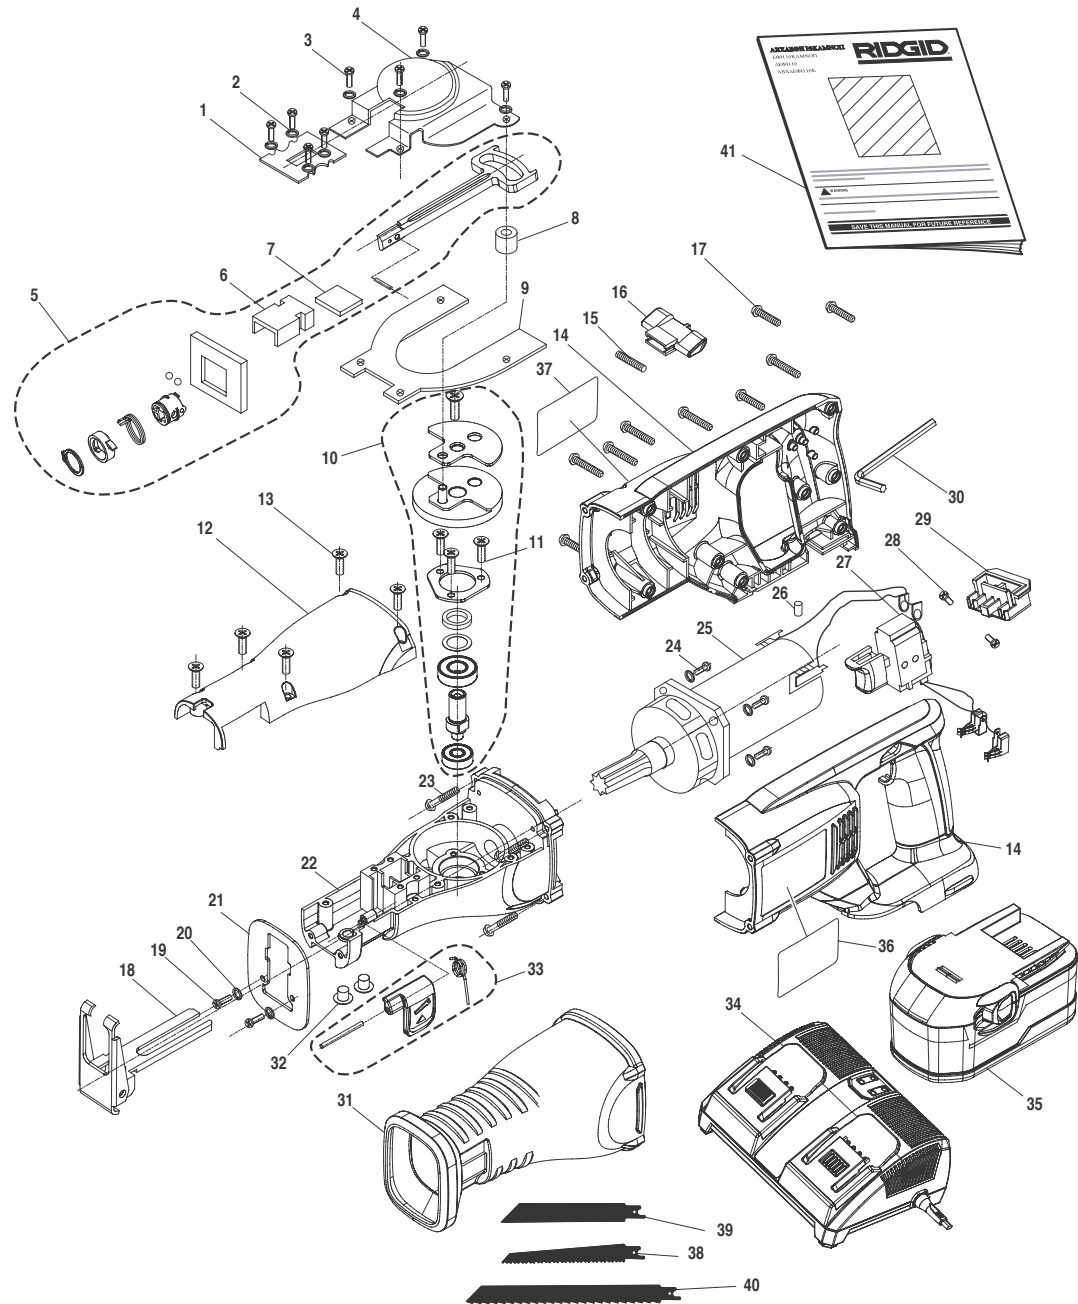

R844

KEY	P/N	QTY	KEY	P/N	QTY
1	680297007	1	24	660215003	4
2	670030001	12	25	984937-001	1
3	660212002	8	26	560219001	1
4	680297008	1	27	270016071	1
5	984935-001	1	28	660211013	2
6	680294002	1	29	511355002	1
7	680681001	1	30	680002001	1
8	680296001	1	31	511190001	1
9	680313002	1	32	660109002	2
10	984936-001	1	33	984938001	1
11	660213001	3	34	140276002	1
12	511322001	1	35	130254003	2
13	660165003	5	36	940311001	1
14	984927-001	1	37	940270019	1
15	670998003	1	38	690291008	1
16	511189001	1	39	690292007	1
17	660024007	9	40	690291007	1
18	300216009	1	41	983000-312	1
19	660158002	2		7-03	
20	670030002	2			
21	690423002	1			
22	640631001	1			
23	660208012	4			

▲ WARNING: The assembly shown represents an important part of the Double Insulated System. To avoid the possibility of alteration or damage to the System, service should be performed by your nearest authorized service center.

▲ AVERTISSEMENT: L'ensemble illustré représente une partie importante du système à isolation double. Afin d'éviter la possibilité de modification ou de dommage au système, la réparation ne doit être effectuée que par votre centre de réparation centre commercial autorisé.